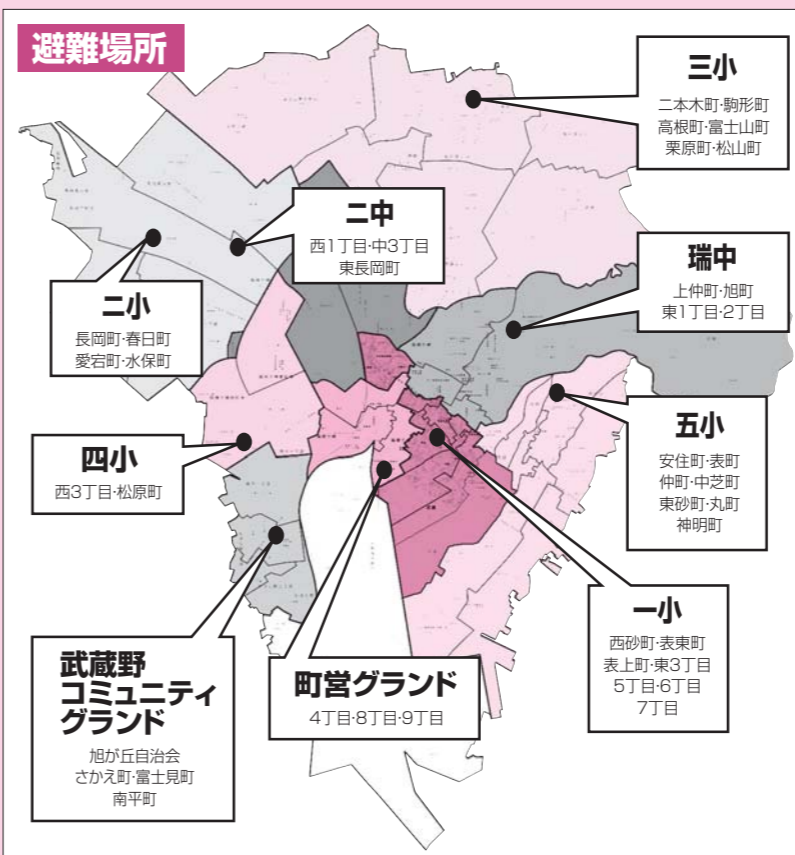

防災訓練

9月1日は防災の日、8月30日から9月5日は防災週間です。いつ起こるか分からない災害に備えて、今年も防災訓練を実施します。

日時 9月5日(日)
午前9時から
(2時間程度)

※午前9時(発災予定)にサイレンが鳴りますので、火災と間違えないようお願いいたします。
※中止の場合は、午前8時に防災無線でお知らせします。
※暑くなることも予想されます。飲料水(ペットボトル等)をご持参いただき、各自で水分補給を行ってください。

問合せ 地域振興課
TEL 557-7610

訓練の手順

「サイレンが鳴った!さあどうする?」

防災行政無線の発災のサイレンを合図に一時集合場所へ避難する

【その前に】

- 電気・ガスなどの火の元を確認し、ガスの元栓を閉め、非常持ち出し品を持つ
- 防犯対策のため、忘れずに鍵を掛ける

各町内の自主防災組織の指示により広域避難場所へ避難する

広域避難場所に到着したら、町内ごとに集まった人数などを確認する(初期消火、三角巾等の使用方法を体験)

非常食のクラッカーを受け取ったら訓練終了
気を付けてお帰りください

※避難場所を再度確認し、間違えないようご注意ください。

町内名	一時集合場所	避難場所
安住町	野崎生花店前	避難場所
表町	表橋	
仲町	仲町広場	五小
中芝町	玉林寺公園・辻	
東砂町	村上頼弘宅裏	一小
西砂町	石畑会館	
丸町	阿弥陀堂	五小
神明町	神明神社	
表東町	吉岡起久雄宅	一小
表上町	たひや駐車場	
上仲町	御嶽神社	
旭町	狭山谷公園	瑞中
東1丁目	第2分団詰所前	
西1丁目	瑞穂武道館	二小
東3丁目	宿東公園	二小
中3丁目	円福寺駐車場	一小
東3丁目	中3丁目会館	瑞中
西3丁目	箱根ヶ崎西会館	二小
4丁目	箱根ヶ崎駅前口前	四小
5丁目	直接避難場所へ	町営グラウンド
6丁目	西多摩農協瑞穂支店前	一小
7丁目	直接避難場所へ	
8丁目	箱根ヶ崎南会館	
9丁目	9丁目広場	町営グラウンド
松原町	松原町集会所	四小
東長岡町	幼児公園	二小
長岡町	下野公園または直接避難場所へ	
春日町	かすが公園	二小
愛宕町	直接避難場所へ	
水保町	西村板全平場前・西村隆宅	二小
二本木町	二本木公園	二小
駒形町	駒形公会堂	三小
高根町	高根町会館	
富士山町	町営少年サッカー場	
栗原町	栗原町公会堂	
松山町	松山公園	
旭が丘自治会	第1集会所第2集会所	
さかえ町	武蔵野コミュニティセンター裏広場	武蔵野
富士見町	みずほさかえ公園	武蔵野
南平町	富士見公園	武蔵野
南平ひばり公園		武蔵野

第51回 町民体育祭

日時 10月3日(日)
午前8時30分から

場所 ビューパーク競技場

【募 集】

オープン参加種目
次の種目に出場を希望される方は、9月5日(日)までに、各町内会長または社会教育課へお申し込みください。

- 親子リレー
 - 対象 来年度小学校入学児童と保護者(子供40m・親60m)
 - 対象 60m・100m競走
 - 対象 小学生以上男・女(80m)
 - 30歳以上男(100m)
 - 30歳以上女(80m)
 - 40歳以上男(80m)
 - 60歳以上男・女(60m)
- 受付時間 午前8時30分～午後5時(土・日曜日可)