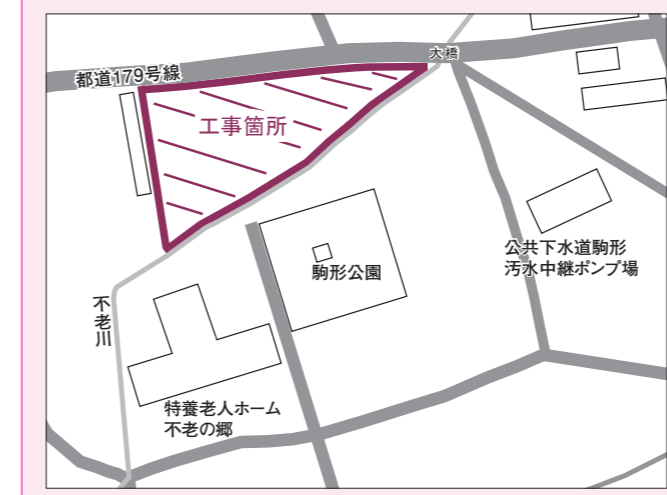

**ホームページで
 停電情報を公開**
 東京電力では、ホームページで、サービスエリア内で発生した停電情報を、停電とほぼ同時に地図で表示するサービスを開始しました。
 問合せ 東京電力多摩カスタマーセンター ☎0120-995166
 ホームページ <http://teideninfo.co.jp/>

※旧立川市役所の立体駐車場は利用できません。
出演
 ▼講演 米良美一さん(歌手)
 ▼アトラクション
 吹奏楽演奏:
 立川市立立川第三中学校吹奏楽部
 よさこいソーラン音頭:
 立川市富士子連親子隊
費用 無料
申込み 不要です。
 ※保育・手話通訳・車椅子席をご希望の方のみご予約が必要です。
 問合せ 立川市生活安全課 市民相談係 ☎528-4319

雨水調整池・下水道工事のお知らせ 問合せ 下水道課 ☎557-7683

工事期間中、ご迷惑をお掛けしますが、ご協力をお願いします。

工事期間 平成23年3月下旬まで
工事箇所 二本木1310-1
 ※都道179号線については、夜間通行止めとなります。

工事期間 平成23年3月上旬まで
工事区間
 ①駒形富士山161-1~駒形富士山182-3
 ②二本木1319~駒形富士山161-1

あすなろ児童館

石畑1837 TEL 557-7766