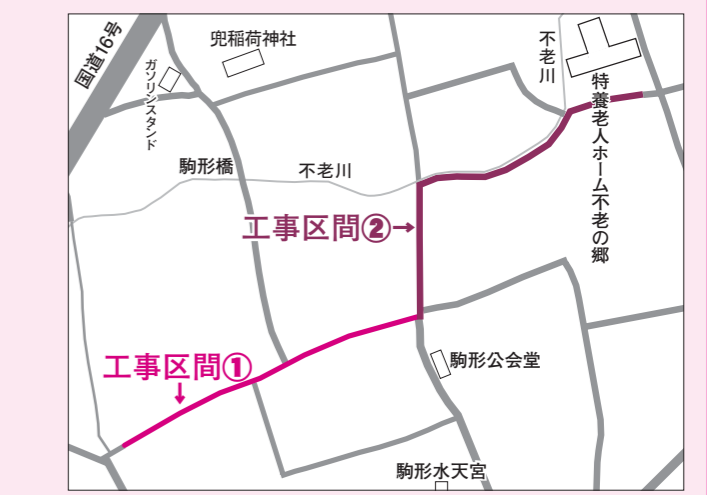

雨水調整池・下水道工事のお知らせ 問合せ 下水道課 ☎557-7683

工事期間中、ご迷惑をお掛けしますが、ご協力をお願いします。

工事期間 平成23年3月下旬まで
工事箇所 二本木1310-1
 ※都道179号線については、夜間通行止めとなります。

工事期間 平成23年3月上旬まで
工事区間
 ①駒形富士山161-1~駒形富士山182-3
 ②二本木1319~駒形富士山161-1

あすなろ児童館

石畑1837 TEL 557-7766