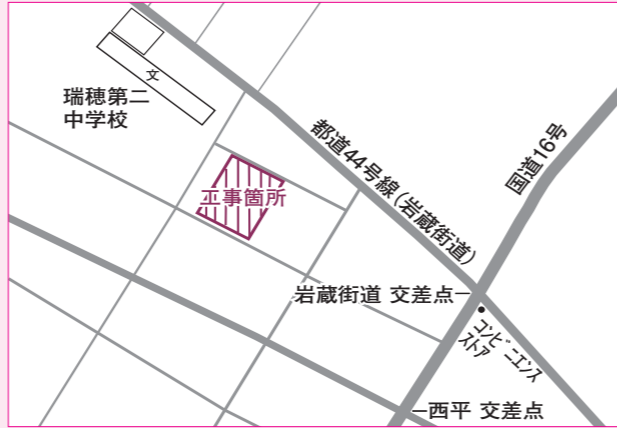

(仮称)長岡コミュニティセンター新築工事のお知らせ

工事期間中、ご迷惑をお掛けしますが、ご協力をお願いいたします。

工事期間
平成23年9月下旬まで
工事箇所
箱根ヶ崎1179番地1外
問合せ 地域振興課 ☎557-7608