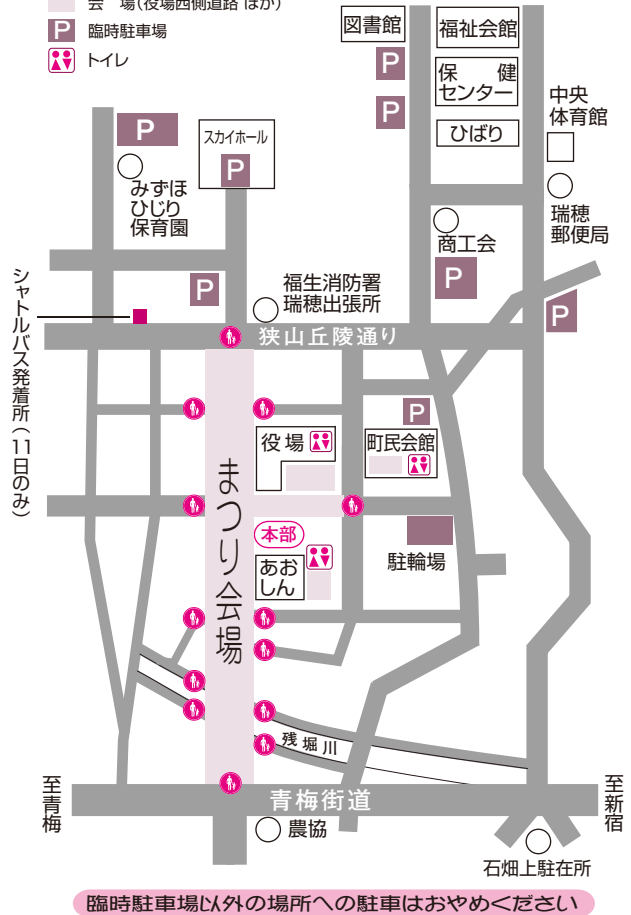

## 10日(土)

花・苗木の無料配布(先着順)	午前10時30分～
名物名産推奨品認定式(商工会) みずほアイデア研究会受賞式(商工会工業部)	午前10時50分～11時30分
鼓笛演奏(福生交通少年団)	午前11時30分～11時50分
ラッキー猿回し	①午前11時50分～午後0時20分 ②午後2時30分～3時
大道芸	午後0時20分～2時30分
おはやし(はやし連合会)	午後1時～4時
消防ポンプ車展示(消防団)	午後1時30分～3時
ビンゴゲーム(商工会商業部)	午後3時～3時30分

## 11日(日)

第33回 農業展共進会表彰式	午前10時～10時30分
山車(石畑・殿ヶ谷)展示	午前10時～午後3時
花・苗木の無料配布(先着順)	午前10時30分～
丸太早切り王選手権(青少年委員会)	午前10時30分～正午
ゲキレンジャーショー	①午前10時30分～11時30分 ②午後1時30分～2時30分
ビンゴゲーム(商工会商業部)	①午前11時30分～11時55分 ②午後3時30分～4時
ヒップホップダンス(瑞穂小町)	午前11時55分～午後0時10分
鼓笛演奏(福生消防少年団)	午後0時10分～0時30分
創作太鼓演奏(武州唐獅子太鼓) 唐獅子鳴子踊り	午後0時30分～1時30分
子どもの集い(青少年委員会)	午後1時～3時
おはやし(はやし連合会)	午後1時～4時
消防ポンプ車展示(消防団)	午後1時30分～3時
獅子舞(箱根ヶ崎獅子舞保存会)	午後2時～2時30分
ひよっとこ踊り(ひよっとこ連)	午後2時30分～3時
ソーラン踊り(ソーラン同好会)	午後3時～3時30分
モーガンヒル市ウェルカムコンサート	午後3時～4時 (町民会館)

## 通行止め区間と 駐車場のご案内

### 交通規制

10日(土)・11日(日)  
午前8時～午後5時

- 通行止め
- 会場(役場西側道路 ほか)
- 臨時駐車場
- トイレ