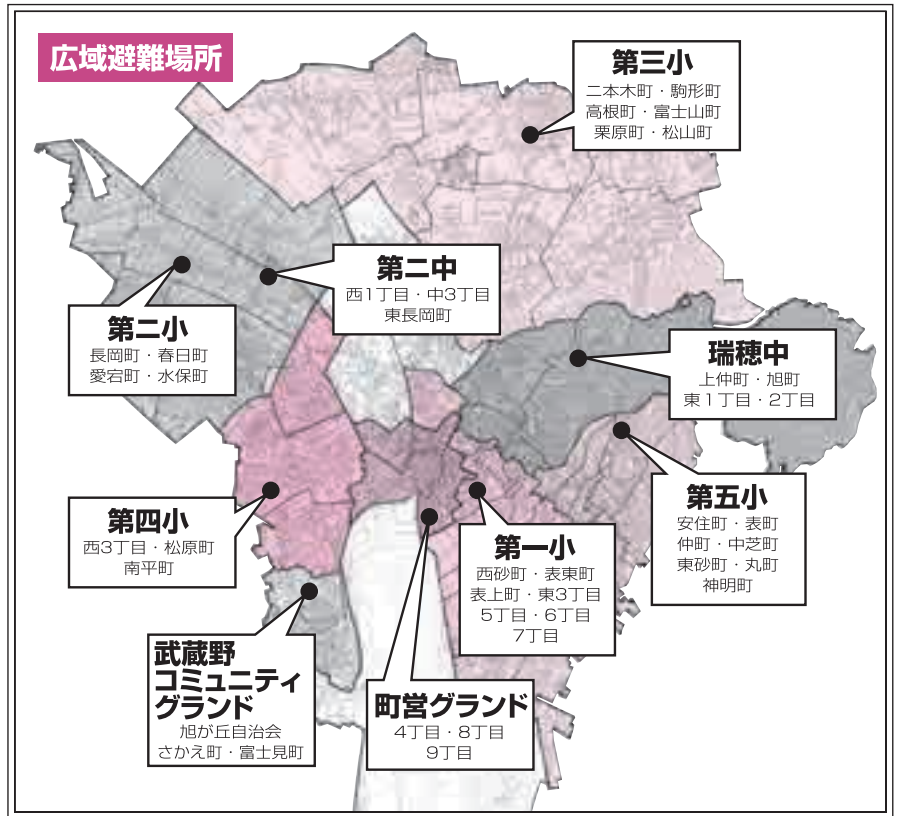

各小中学校には防災備蓄倉庫が配置されています。

「気をつけてお帰りください。」

防 災 訓 練

日 時 9月4日(日) 午前9時から(2時間程度)

午前9時(発災予定)にサイレンが鳴りますので、火災と間違えないようにお願いします。
中止の場合は午前8時に防災無線でお知らせします。

問合せ 地域振興課
TEL 557-7610

一時集合場所・広域避難場所

町内名	一時集合場所	広域避難場所
安住町	野崎生花店前	第五小
表町	表橋	第五小
仲町	仲町広場	第五小
中芝町	玉林寺公園	第五小
東砂町	村上頼弘宅裏	第一小
西砂町	石畑会館	第一小
丸町	阿弥陀堂	第五小
神明町	神明神社	第五小
表東町	吉岡起久雄宅	第一小
表上町	たびや駐車場	第一小
上仲町	御獄神社	第一小
旭町	狭山谷公園	瑞穂中
東1丁目	第2分団詰所前	瑞穂中
西1丁目	瑞穂武道館	瑞穂中
2丁目	宿東公園	瑞穂中
東3丁目	円福寺駐車場	第一小
中3丁目	中3丁目会館	第二中
西3丁目	箱根ヶ崎西会館	第四小
4丁目	箱根ヶ崎駅前	町営グラウンド
5丁目	直接避難場所へ	第一小
6丁目	西多摩農協瑞穂支店前	第一小
7丁目	直接避難場所へ	第一小
8丁目	箱根ヶ崎南会館	第一小
9丁目	9丁目広場	町営グラウンド
松原町	松原町集会所	第四小
東長岡町	幼児遊園	第二中
長岡町	下野公園または直接避難場所へ	第二中
春日町	かすが公園	第二小
愛宕町	直接避難場所へ	第二小
水保町	西村板金工場前・西村隆男宅	第二小
二本木町	二本木公園	第三小
駒形町	駒形公会堂	第三小
高根町	高根町会館	第三小
富士山町	町営少年サッカー場	第三小
栗原町	栗原町公会堂	第三小
松山町	松山公園	第三小
旭が丘自治会	新集会所・旧集会所	武蔵野
さかえ町	みずほさかえ公園	武蔵野
富士見町	富士見公園	武蔵野
南平町	南平ひばり公園	武蔵野
町内名	一時集合場所	広域避難場所

いざというときの情報収集

防災無線

避難場所から災害対策本部への連絡が取れます。

瑞穂ケーブルテレビ

F M 茶笛 (エフエムチャッピー・FM77・7MHz)

災害発生時または発生する恐れがある場合に、他の放送に優先して緊急放送します。災害時緊急放送に関する協定を結んでいます。

非常持ち出し品リスト

当日は次の物を確認しましょう。