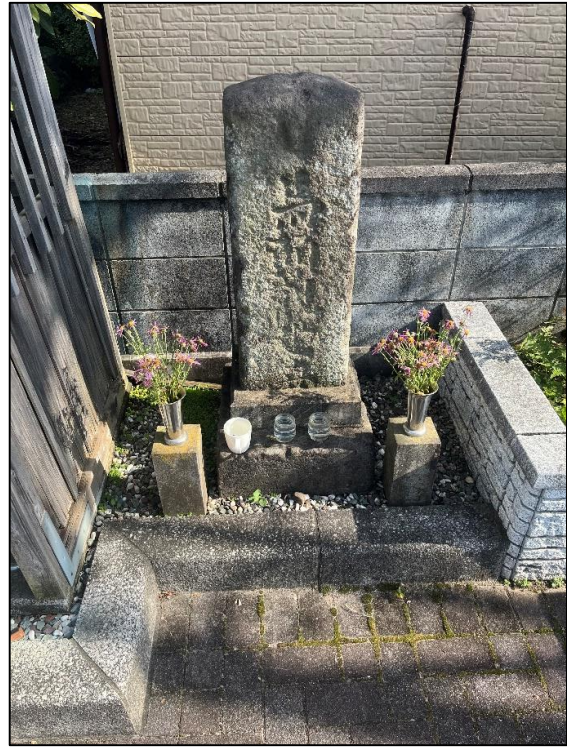

瑞穂町登録文化財の登録について

【案①】 殿ヶ谷火の見下の石造物

念仏供養塔

馬頭観世音

火の見下全景

【案②】吉野岳地藏堂の石造物

地藏

石橋供養塔

馬頭観世音

庚申供養塔