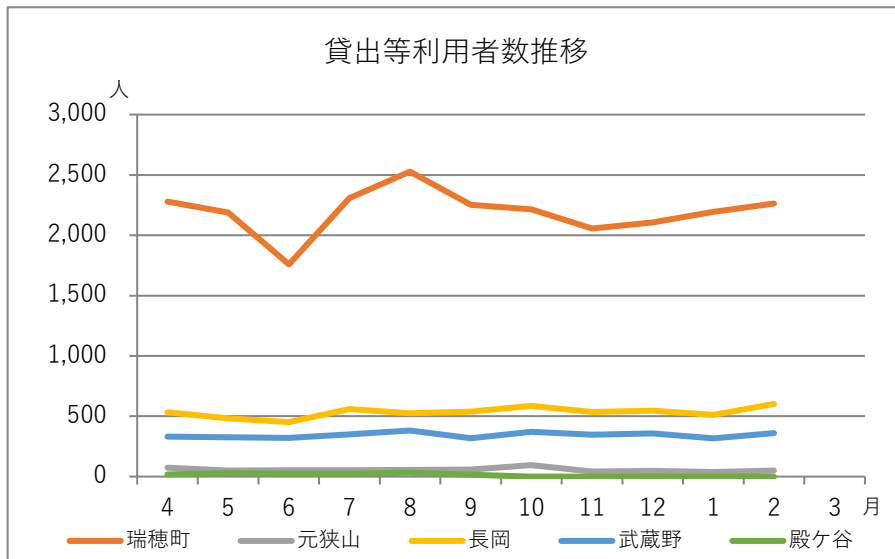

貸出等利用者数

月	瑞穂町	元狹山	長岡	武蔵野	殿ヶ谷	全館合計
4	2,280	74	532	332	19	3,237
5	2,188	51	482	326	28	3,075
6	1,759	53	452	322	24	2,610
7	2,309	54	559	349	23	3,294
8	2,527	56	525	382	33	3,523
9	2,251	58	538	318	15	3,180
10	2,215	95	586	372	0	3,268
11	2,055	41	536	347	0	2,979
12	2,107	47	546	358	0	3,058
1	2,194	38	513	317	0	3,062
2	2,263	49	602	361	0	3,275
3						
計	24,148	616	5,871	3,784	142	34,561

*9/28~R6.3月末まで殿ヶ谷図書室は臨時休室

(参考) 前年度同月

月	瑞穂町	元狹山	長岡	武蔵野	殿ヶ谷	全館合計
4	2,398	60	527	370	35	3,390
5	2,600	48	474	366	27	3,515
6	2,003	45	510	342	30	2,930
7	2,235	56	623	415	27	3,356
8	2,473	56	619	395	32	3,575
9	2,053	64	587	339	25	3,068
10	2,089	61	562	384	32	3,128
11	1,978	61	552	311	29	2,931
12	1,781	65	524	320	25	2,715
1	1,953	51	538	374	26	2,942
2	2,055	62	526	352	21	3,016
3	2,177	75	570	362	24	3,208
計	25,795	704	6,612	4,330	333	37,774
4-2計	23,618	629	6,042	3,968	309	34,566

貸出等利用者数推移