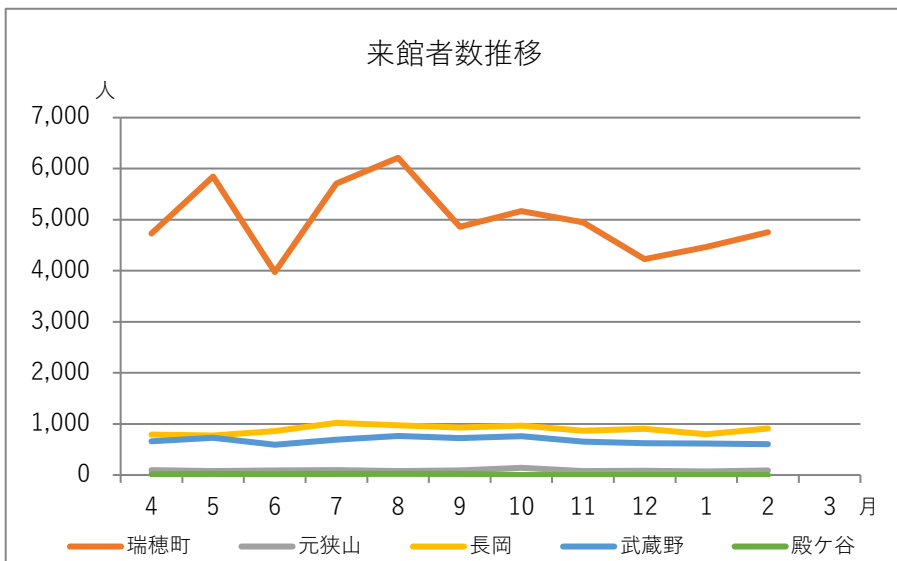

来館者数・貸出等利用者数推移

資料2-1

来館者数

月	瑞穂町	元狹山	長岡	武蔵野	殿ヶ谷	全館合計
4	4,727	97	795	662	17	6,298
5	5,844	77	774	727	18	7,440
6	3,975	93	859	593	15	5,535
7	5,710	96	1,021	692	19	7,538
8	6,214	75	973	765	22	8,049
9	4,864	87	927	726	18	6,622
10	5,172	141	967	759	0	7,039
11	4,952	79	868	657	0	6,556
12	4,230	85	904	622	0	5,841
1	4,466	70	797	617	0	5,950
2	4,758	90	913	602	0	6,363
3						
計	54,912	990	9,798	7,422	109	73,231

*9/28~R6.3月末まで殿ヶ谷図書室は臨時休室

(参考) 前年度同月

月	瑞穂町	元狹山	長岡	武蔵野	殿ヶ谷	全館合計
4	6,065	89	824	596	26	7,600
5	6,220	75	767	541	22	7,625
6	4,103	93	708	577	26	5,507
7	5,857	81	1,117	729	21	7,805
8	6,136	77	1,002	645	33	7,893
9	4,661	118	893	583	23	6,278
10	4,279	79	853	722	20	5,953
11	5,092	80	776	581	21	6,550
12	4,168	147	758	587	14	5,674
1	3,687	79	801	661	20	5,248
2	4,650	96	797	602	16	6,161
3	5,149	128	1,091	637	16	7,021
計	60,067	1,142	10,387	7,461	258	79,315
4-2月	54,918	1,014	9,296	6,824	242	72,294