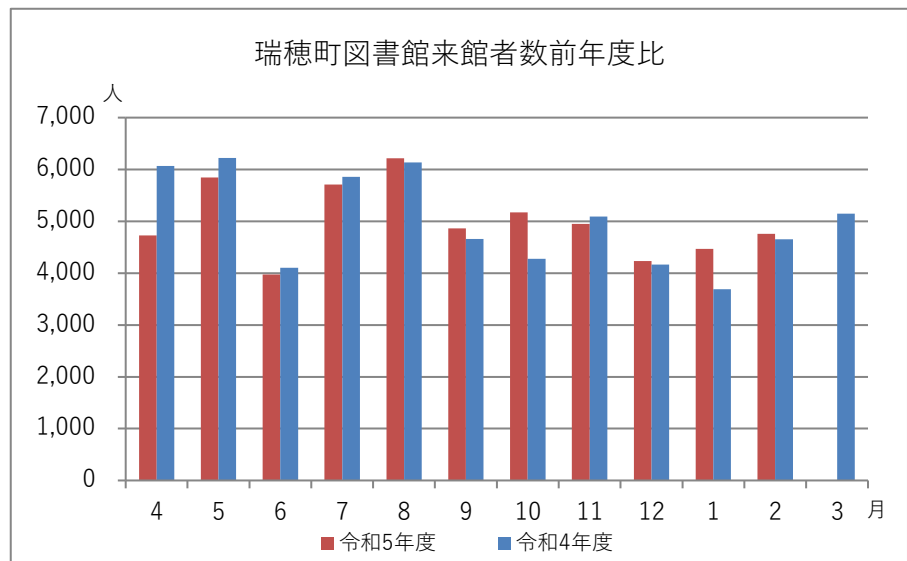

来館者数・貸出等利用者数推移

資料2-1

来館者数

月	瑞穂町	元狹山	長岡	武蔵野	殿ヶ谷	全館合計
4	4,727	97	795	662	17	6,298
5	5,844	77	774	727	18	7,440
6	3,975	93	859	593	15	5,535
7	5,710	96	1,021	692	19	7,538
8	6,214	75	973	765	22	8,049
9	4,864	87	927	726	18	6,622
10	5,172	141	967	759	0	7,039
11	4,952	79	868	657	0	6,556
12	4,230	85	904	622	0	5,841
1	4,466	70	797	617	0	5,950
2	4,758	90	913	602	0	6,363
3						
計	54,912	990	9,798	7,422	109	73,231

*9/28~R6.3月末まで殿ヶ谷図書室は臨時休室

(参考) 前年度同月

月	瑞穂町	元狹山	長岡	武蔵野	殿ヶ谷	全館合計
4	6,065	89	824	596	26	7,600
5	6,220	75	767	541	22	7,625
6	4,103	93	708	577	26	5,507
7	5,857	81	1,117	729	21	7,805
8	6,136	77	1,002	645	33	7,893
9	4,661	118	893	583	23	6,278
10	4,279	79	853	722	20	5,953
11	5,092	80	776	581	21	6,550
12	4,168	147	758	587	14	5,674
1	3,687	79	801	661	20	5,248
2	4,650	96	797	602	16	6,161
3	5,149	128	1,091	637	16	7,021
計	60,067	1,142	10,387	7,461	258	79,315
4-2月	54,918	1,014	9,296	6,824	242	72,294