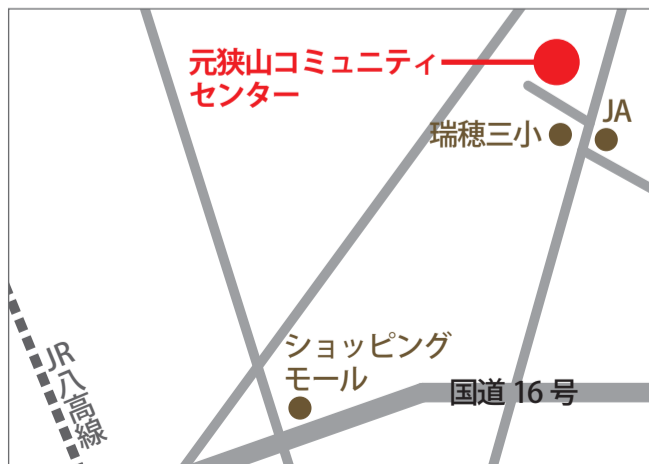

## 11/27 (水)

18：30～20：30 (開場 18：15)  
会場：武蔵野コミュニティセンター ホール

## 12/1 (日)

9：30～11：30 (開場 9：15)  
会場：瑞穂町ふれあいセンター

## 12/1 (日)

14：30～16：30 (開場 14：15)  
会場：元狭山コミュニティセンター ホール