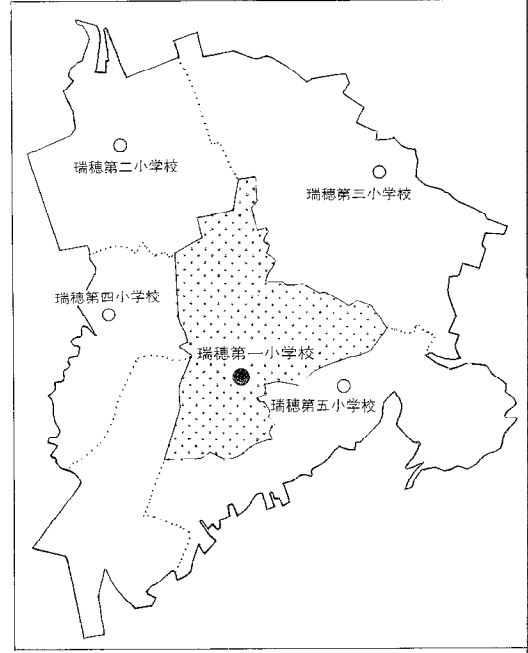

# 瑞穂第一小学校学区

番号1: 街灯を設置済

番号2: 路面標示(スクールゾーン4箇所)塗布施工済

番号4: 低木を剪定済

番号3: 横断旗を設置済

S = 1:10,000

# 瑞穂第二小学校学区域

番号8：路面標示(区画線)塗布施工済

番号6：路面標示(区画線)塗布施工済

番号7：PTA等見守り対応

番号5：路面標示(止まれマーク)塗布施工済

S = 1 : 10,000

# 瑞穂第三小学校学区域