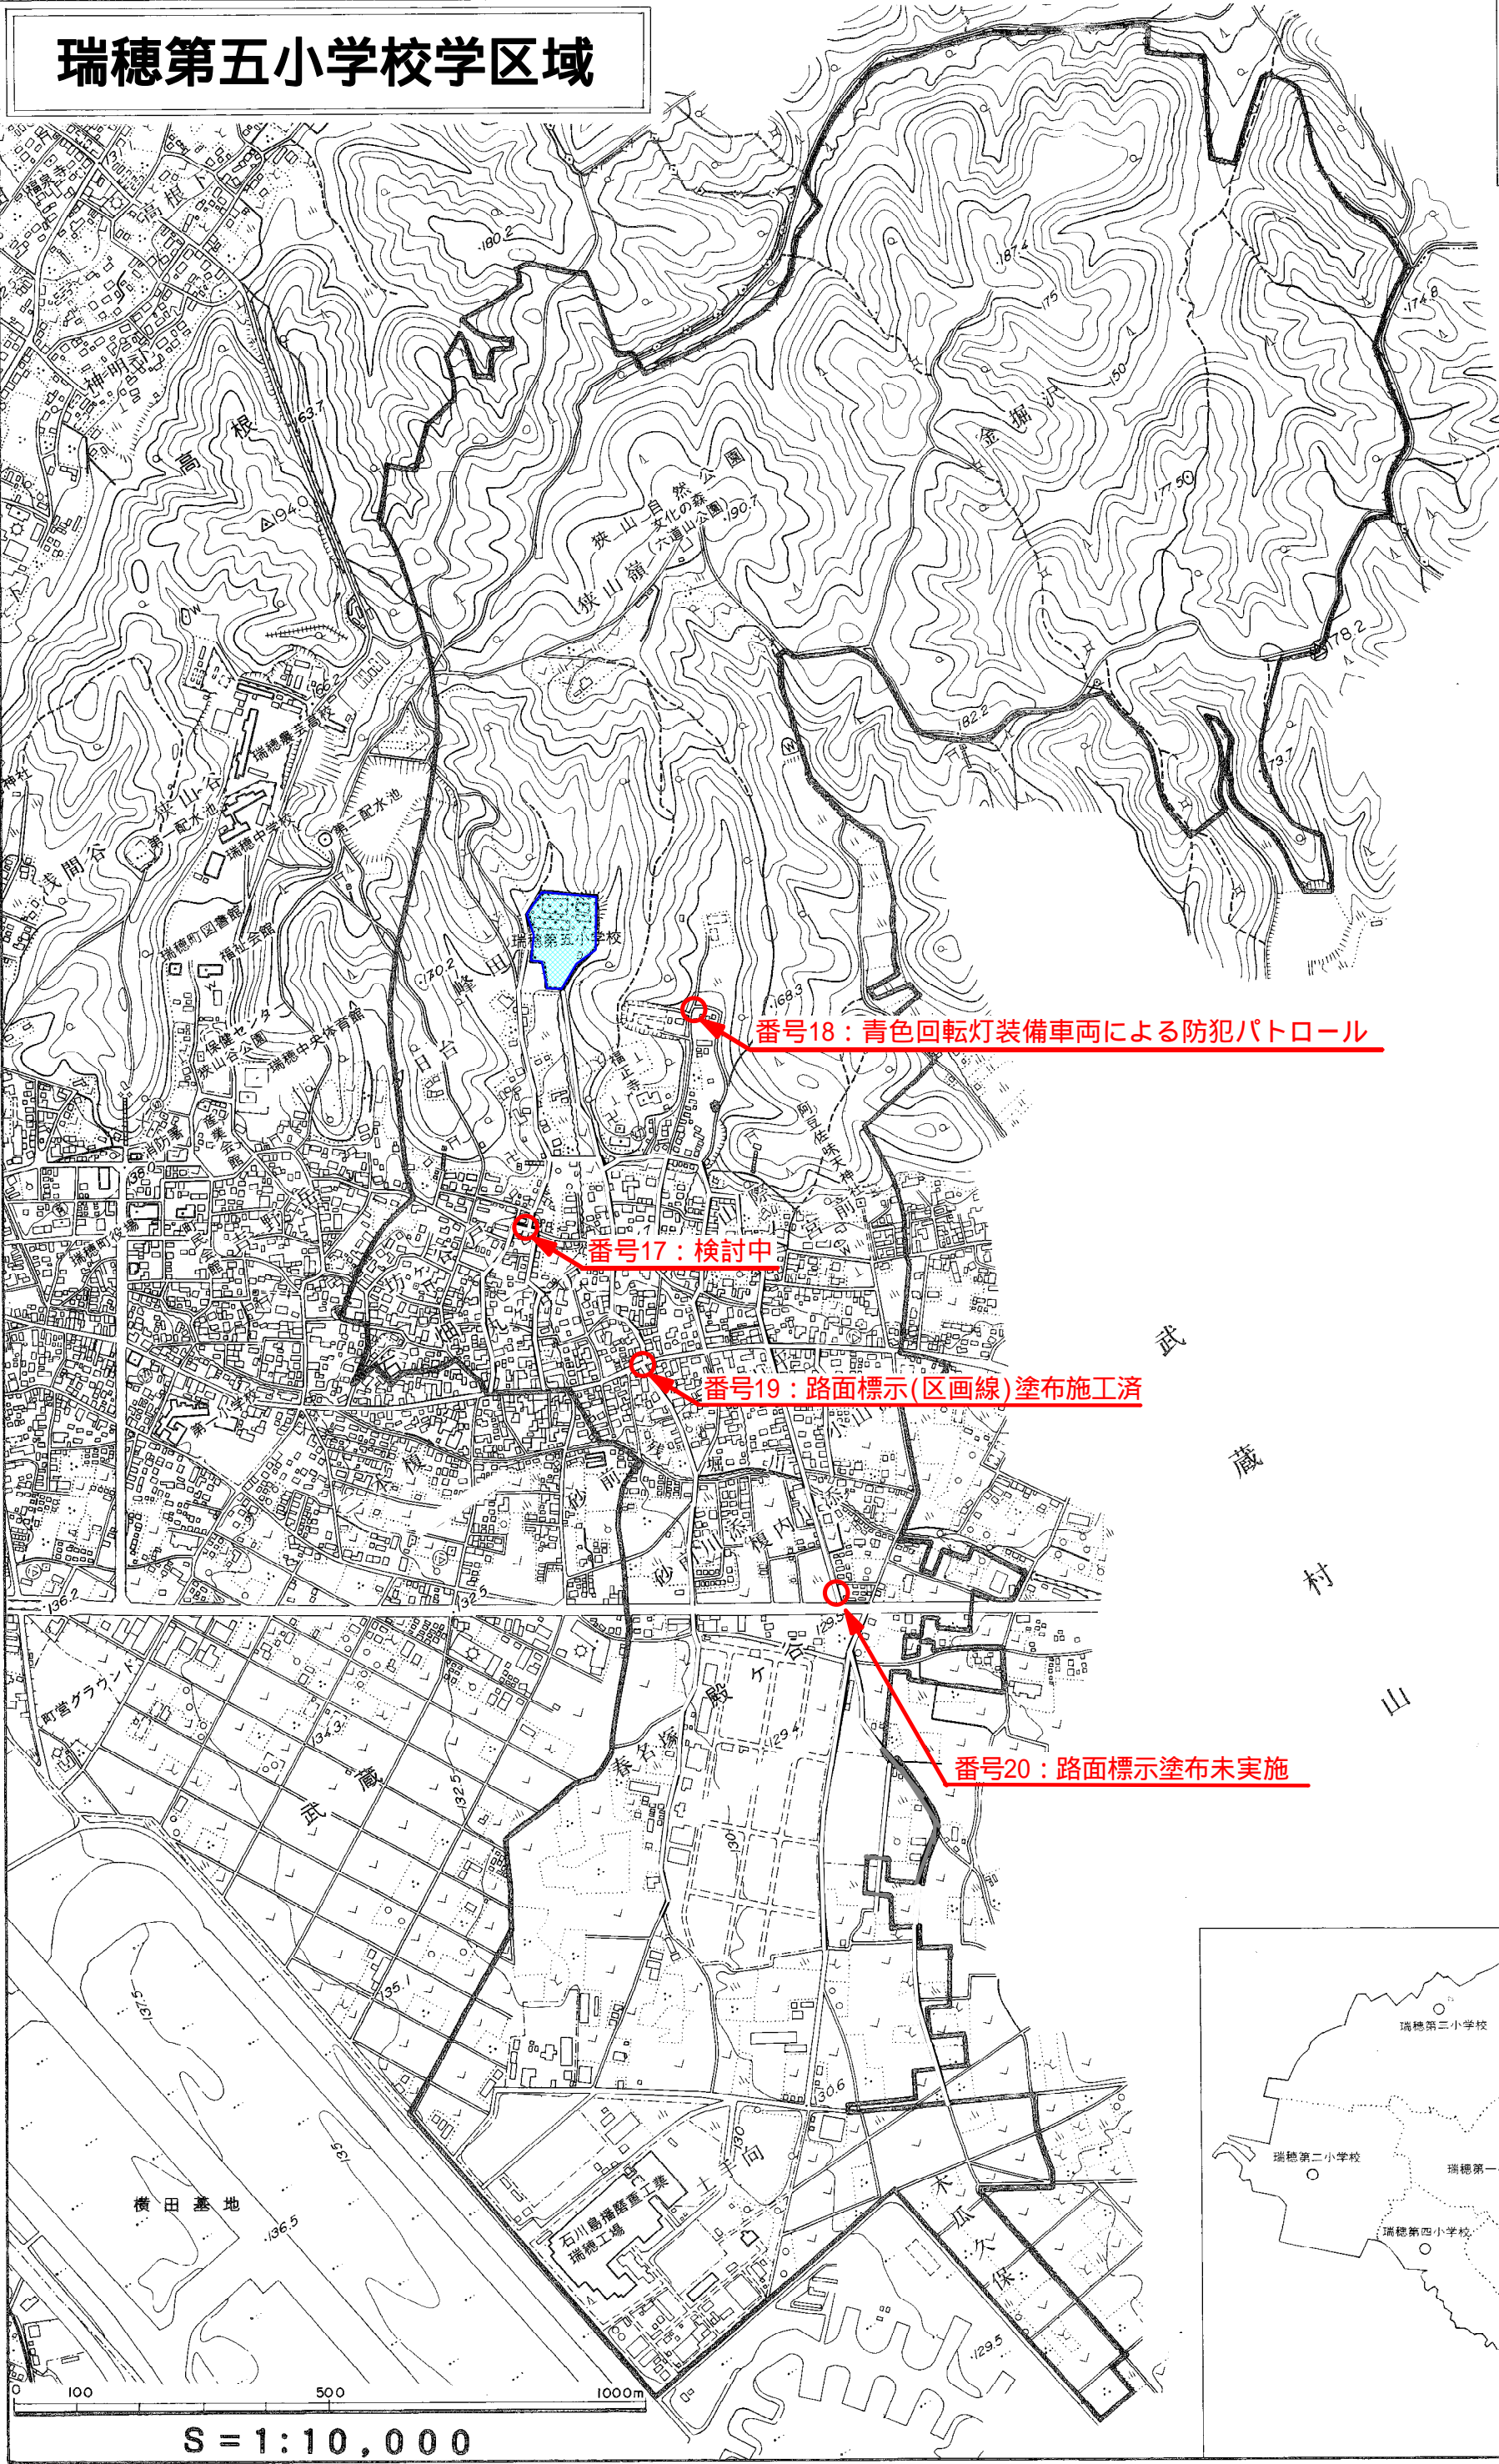

# 瑞穂第二小学校学区域

番号8：路面標示(区画線)塗布施工済

番号6：路面標示(区画線)塗布施工済

番号7：PTA等見守り対応

番号5：路面標示(止まれマーク)塗布施工済

S = 1 : 10,000

# 瑞穂第三小学校学区域

# 瑞穂第四小学校学区

番号14：路面標示(自転車ナビマーク)塗布施工済

番号13：注意喚起看板設置済

番号15：路面標示(T字マーク、破線)塗布施工済

番号16：路面標示(横断歩道)塗布新設済

S=1:10,000

# 瑞穂第五小学校学区

所  
況

番号18: 青色回転灯装備車両による防犯パトロール

番号17: 検討中

番号19: 路面標示(区画線)塗布施工済

番号20: 路面標示塗布未実施

武  
蔵  
村  
山

S = 1:10,000