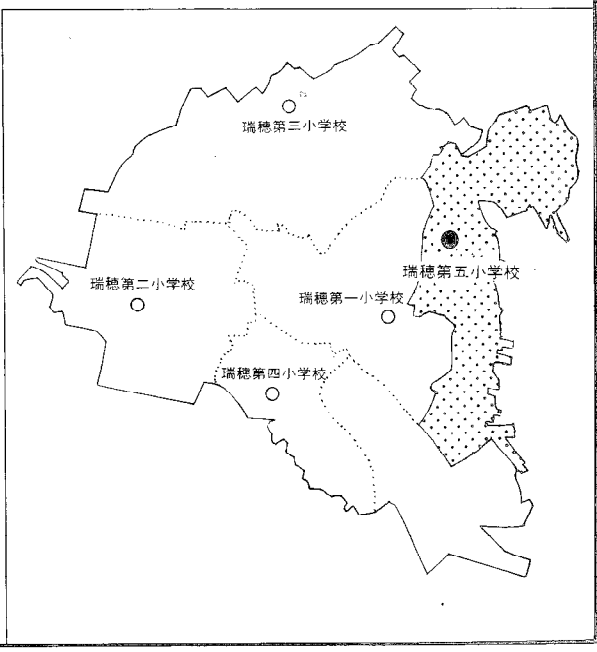

# 瑞穂第五小学校学区

所  
況

番号18: 青色回転灯装備車両による防犯パトロール

番号17: 検討中

番号19: 路面標示(区画線)塗布施工済

番号20: 路面標示塗布未実施

武  
蔵  
村  
山

S = 1:10,000