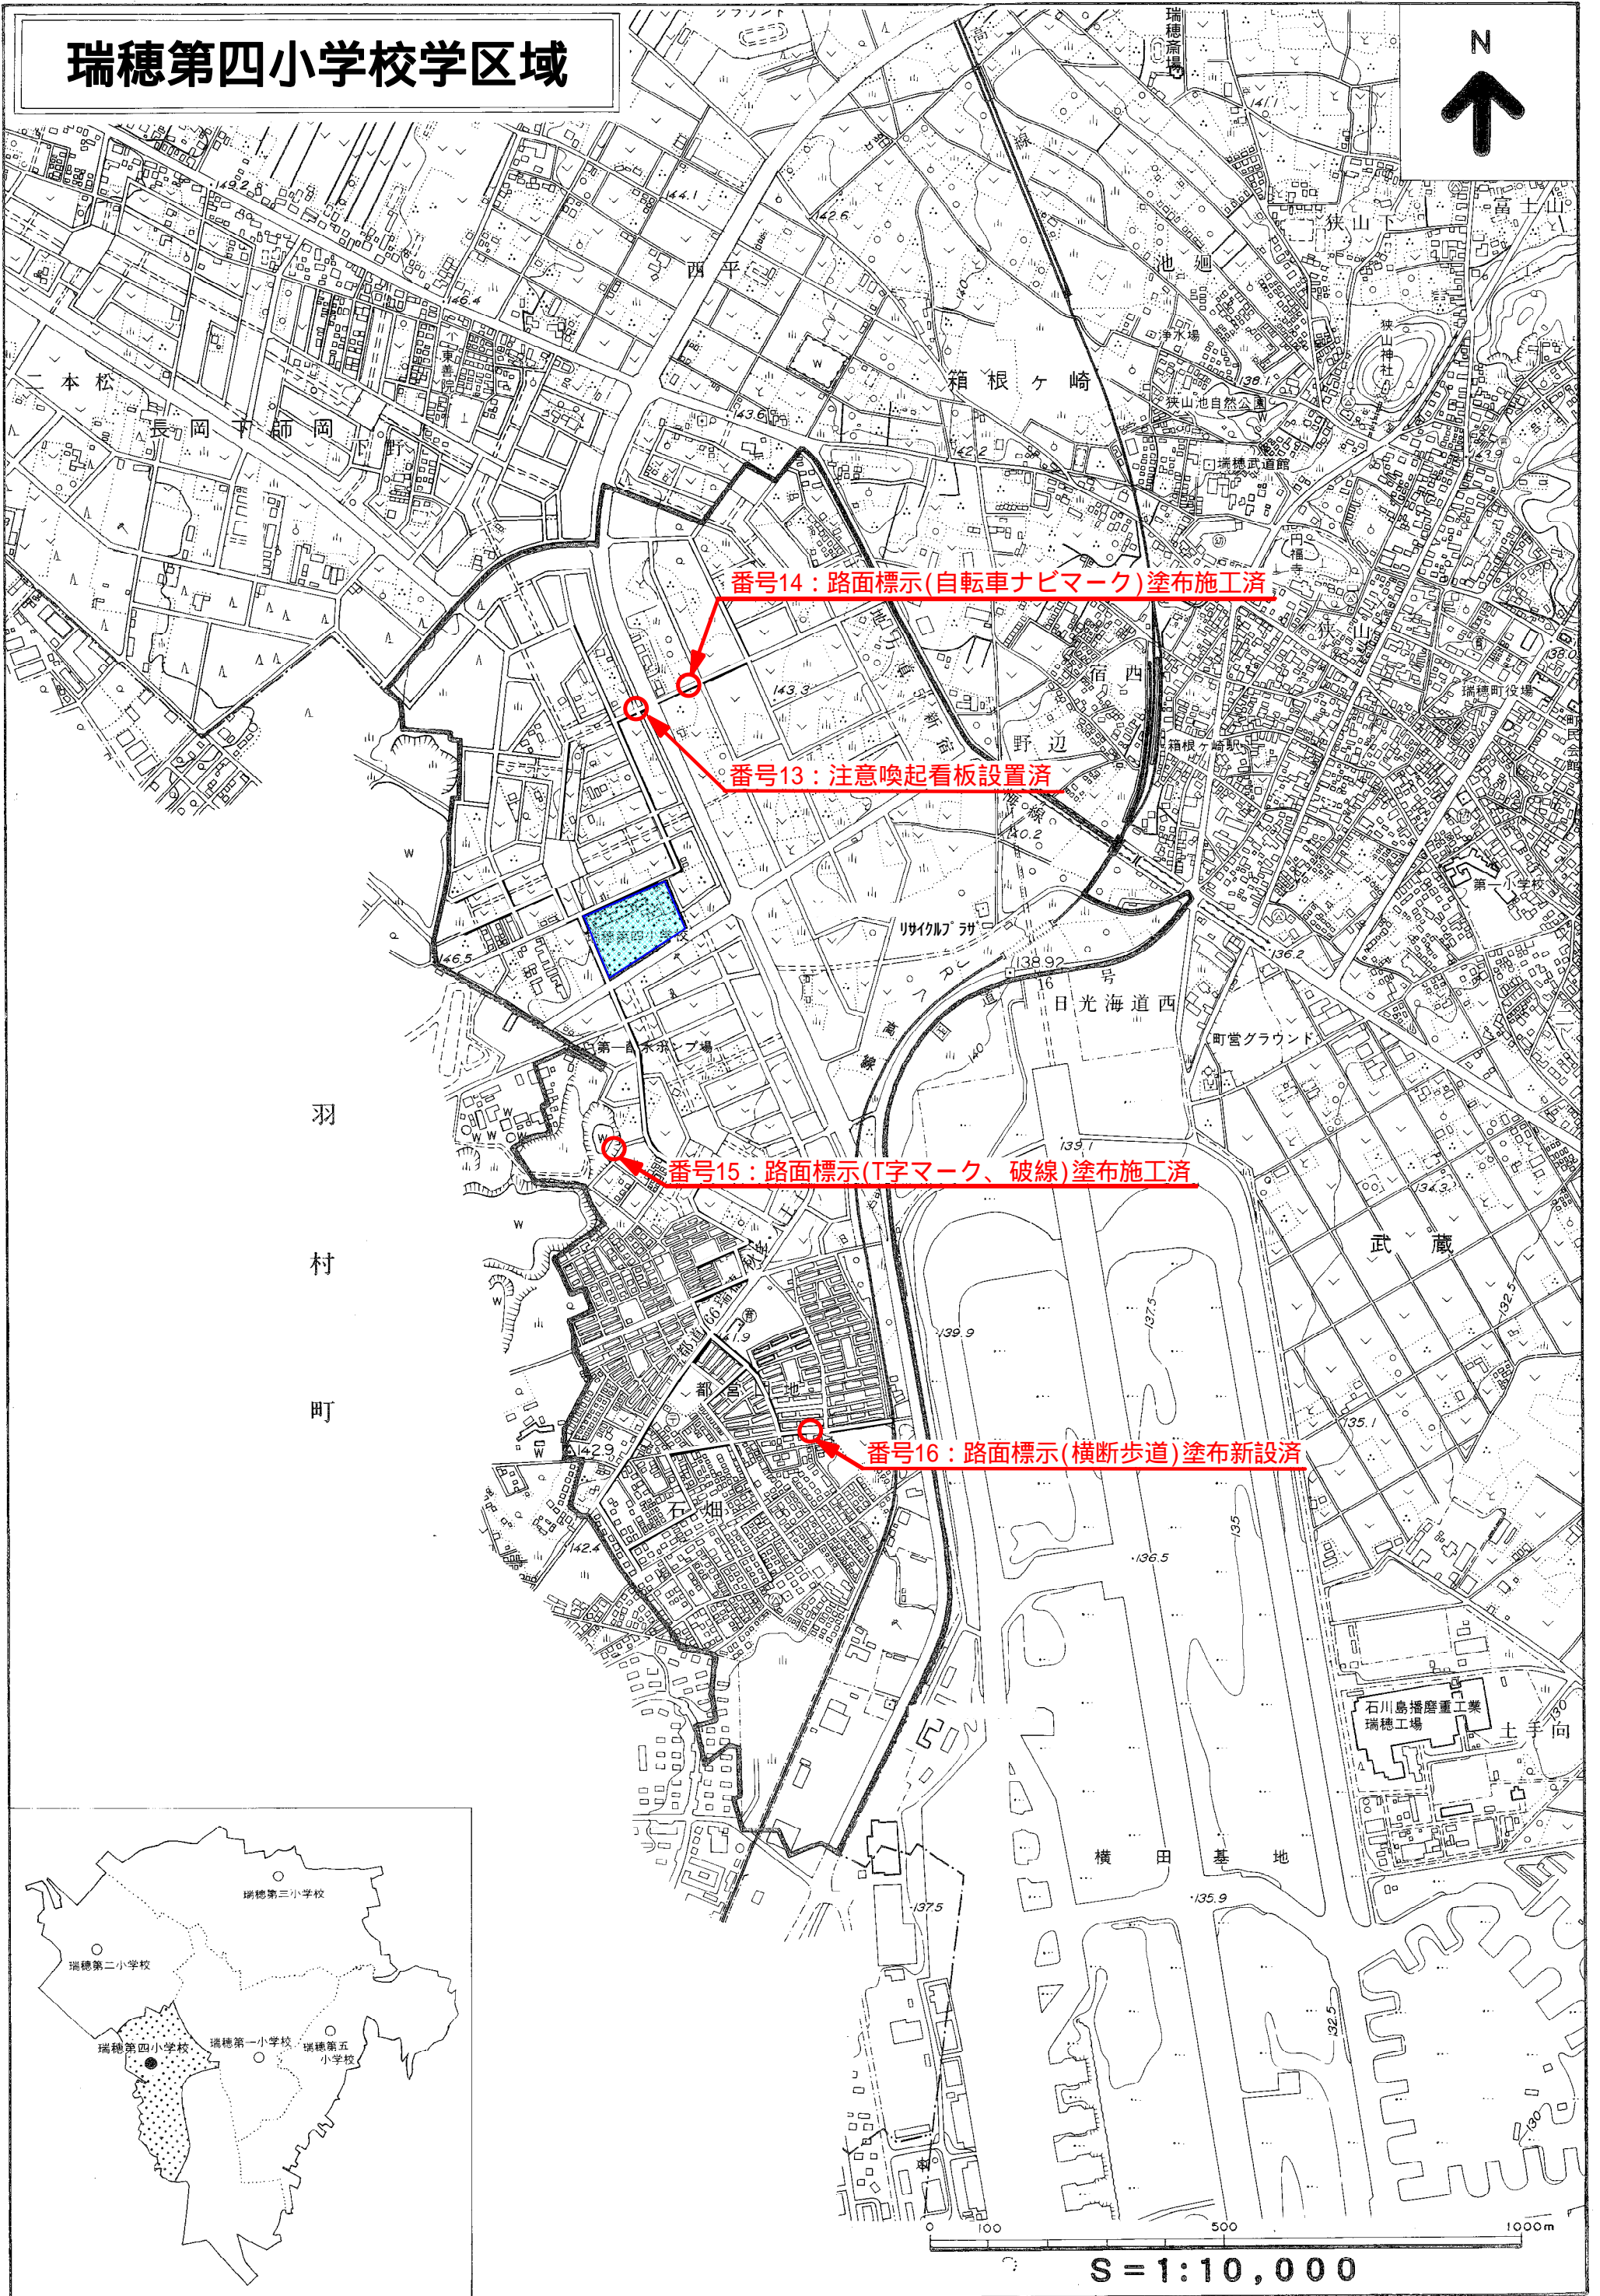

瑞穂第四小学校学区

番号14：路面標示(自転車ナビマーク)塗布施工済

番号13：注意喚起看板設置済

番号15：路面標示(T字マーク、破線)塗布施工済

番号16：路面標示(横断歩道)塗布新設済

S=1:10,000