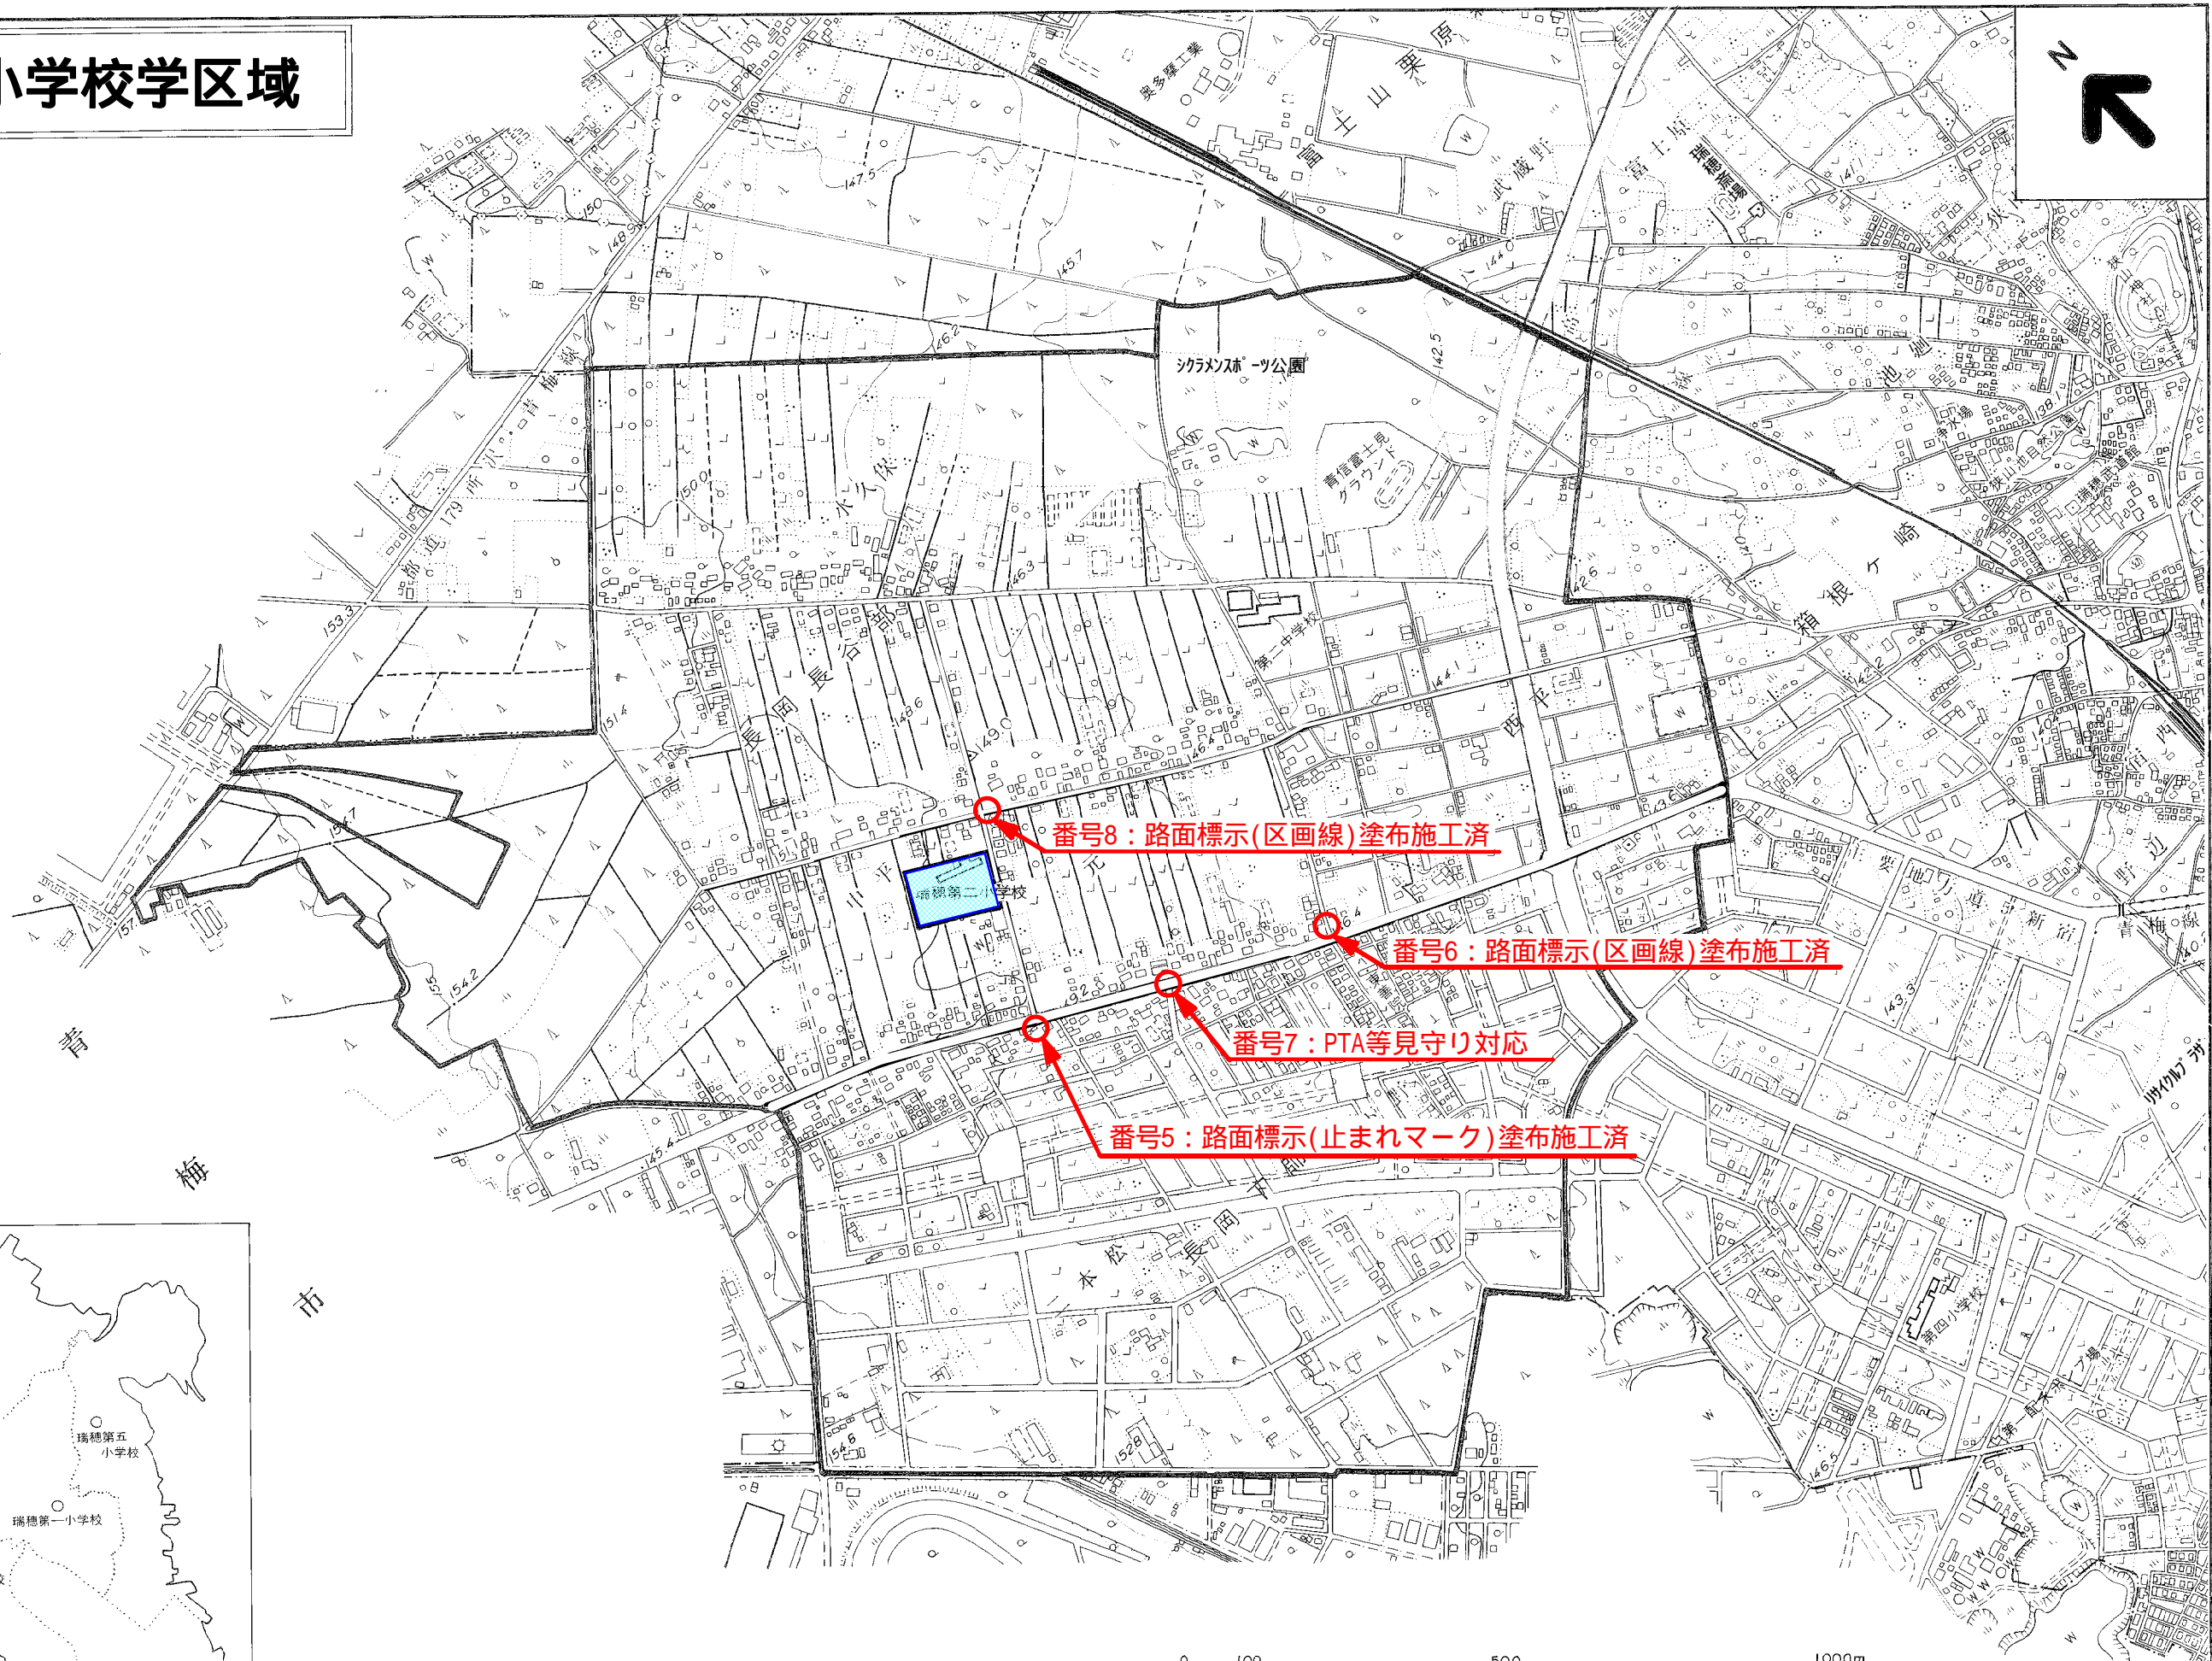

# 瑞穂第一小学校学区

番号1: 街灯を設置済

番号2: 路面標示(スクールゾーン4箇所)塗布施工済

番号4: 低木を剪定済

番号3: 横断旗を設置済

S = 1:10,000

# 瑞穂第二小学校学区域

番号8：路面標示(区画線)塗布施工済

番号6：路面標示(区画線)塗布施工済

番号7：PTA等見守り対応

番号5：路面標示(止まれマーク)塗布施工済

S = 1 : 10,000

# 瑞穂第三小学校学区域