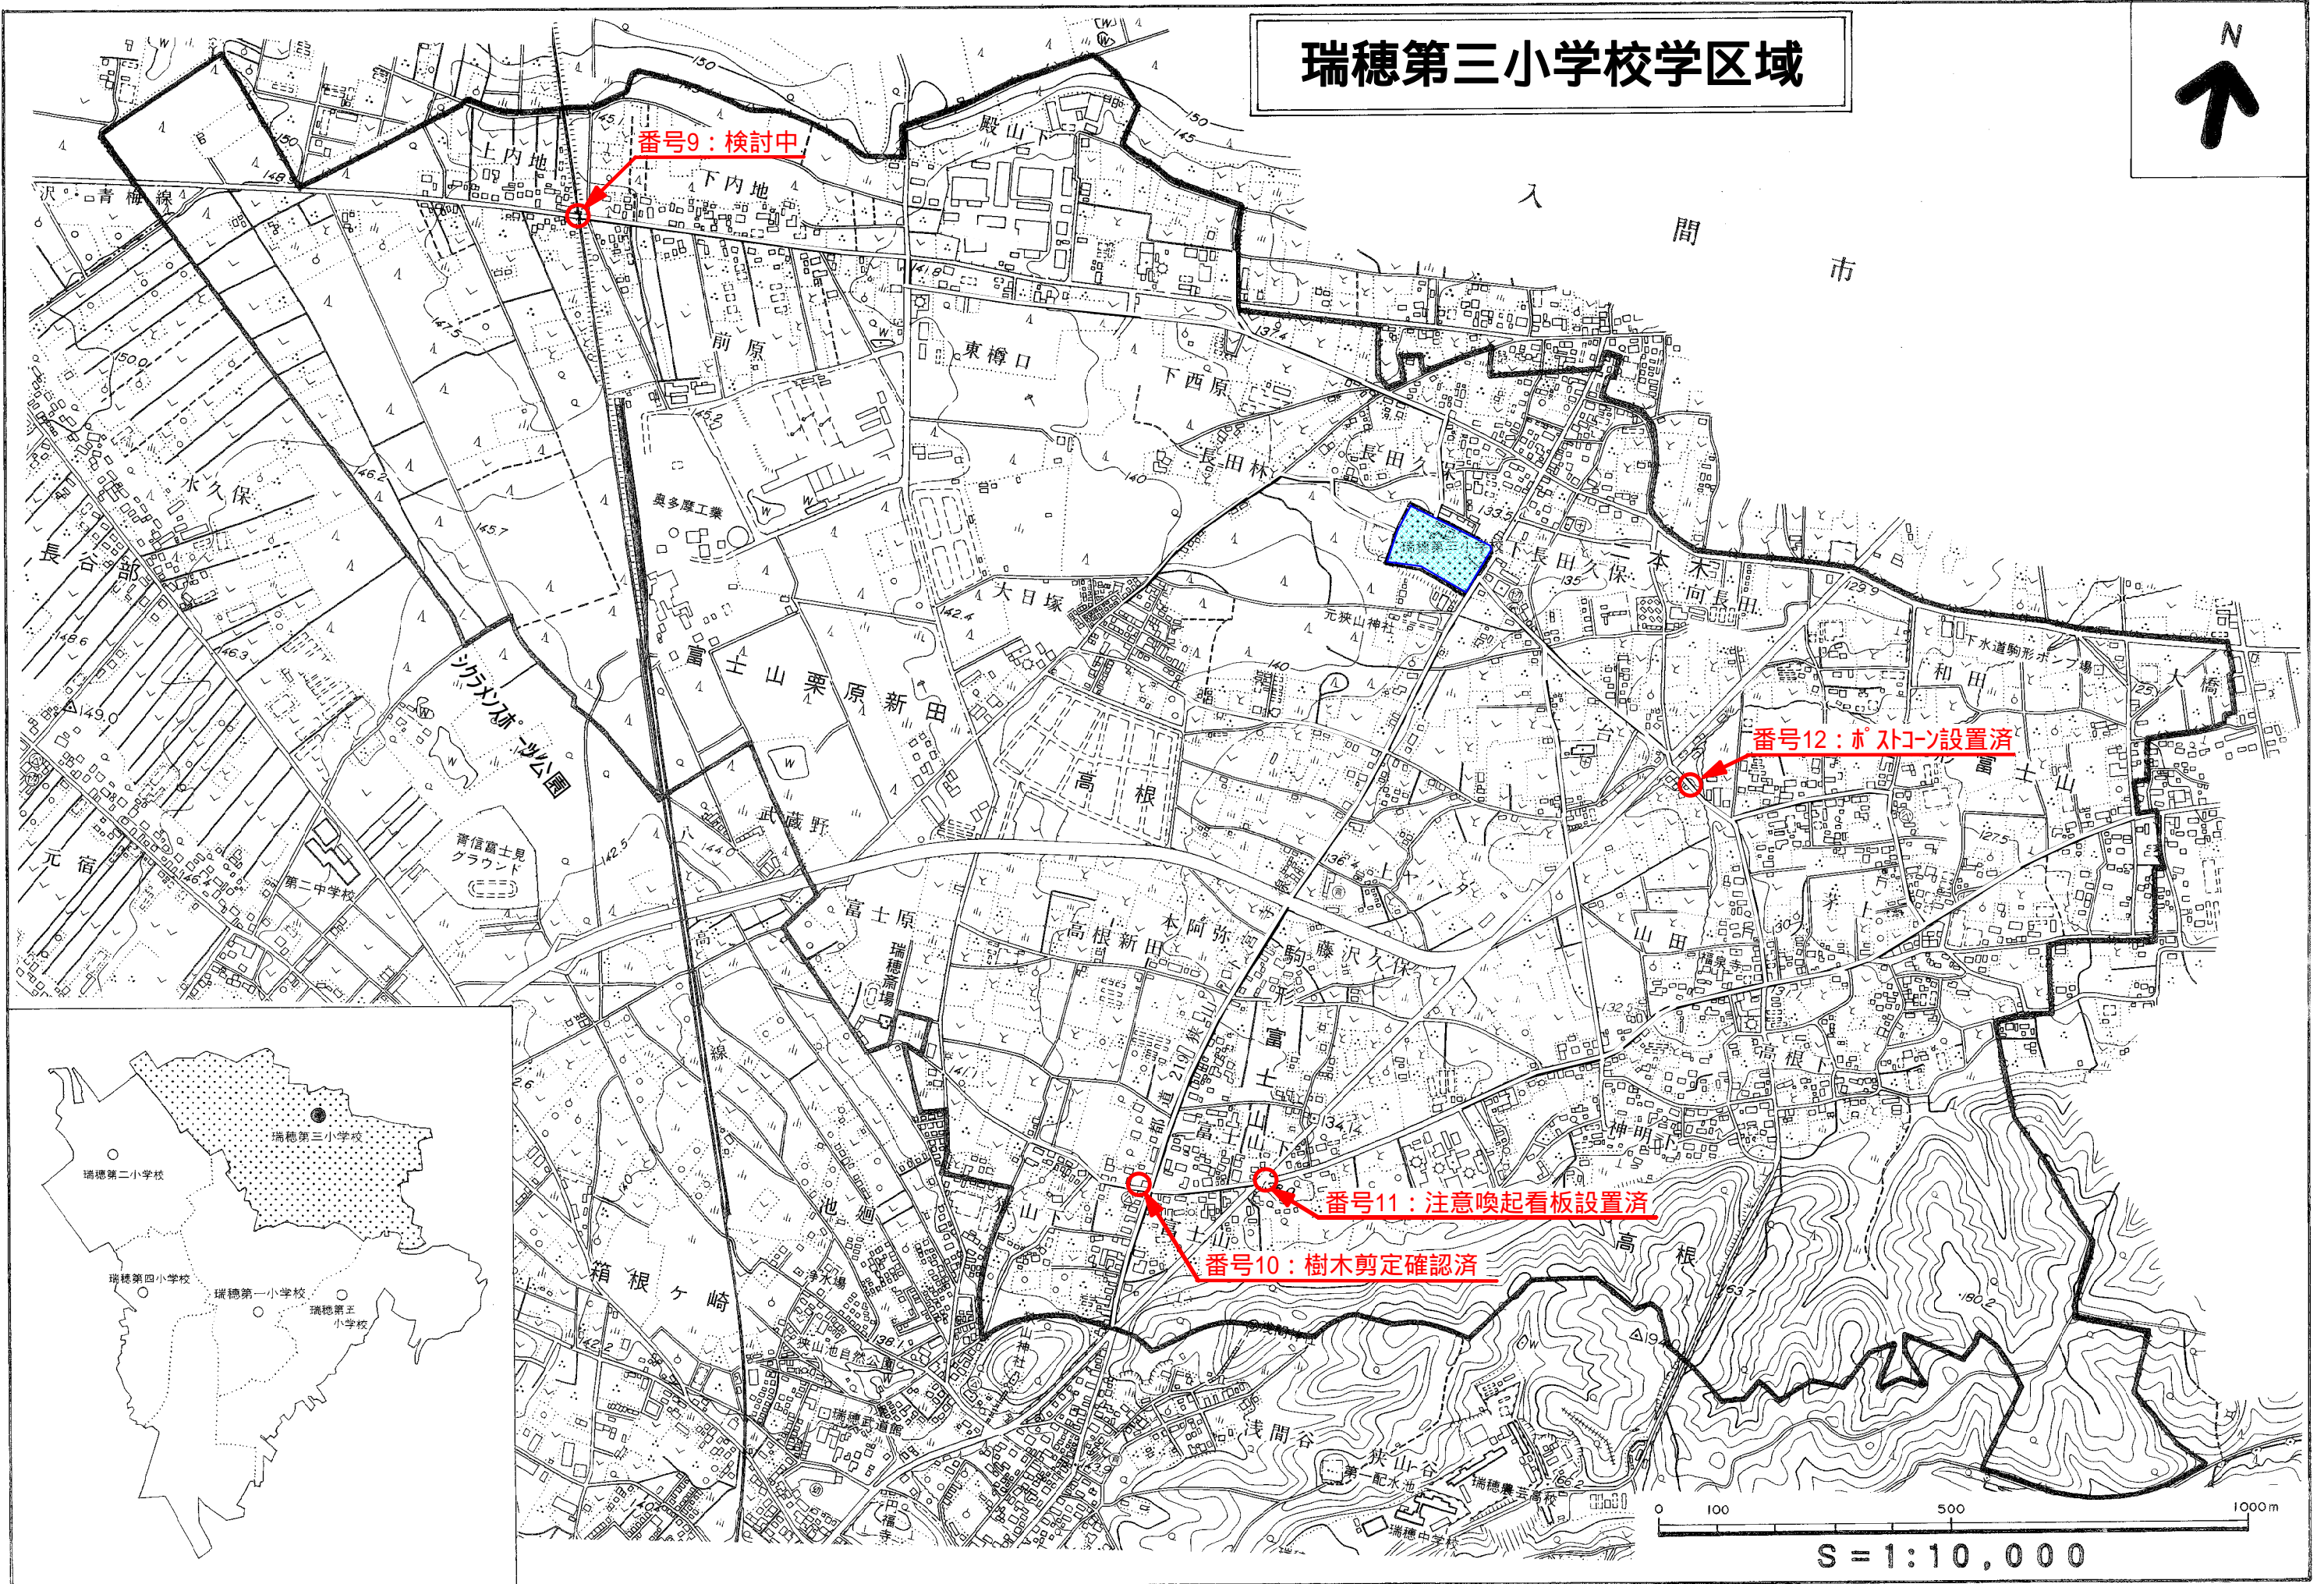

# 瑞穂第一小学校学区

番号1: 街灯を設置済

番号2: 路面標示(スクールゾーン4箇所)塗布施工済

番号4: 低木を剪定済

番号3: 横断旗を設置済

S = 1:10,000

# 瑞穂第二小学校学区域

番号8：路面標示(区画線)塗布施工済

番号6：路面標示(区画線)塗布施工済

番号7：PTA等見守り対応

番号5：路面標示(止まれマーク)塗布施工済

S = 1 : 10,000

# 瑞穂第三小学校学区域