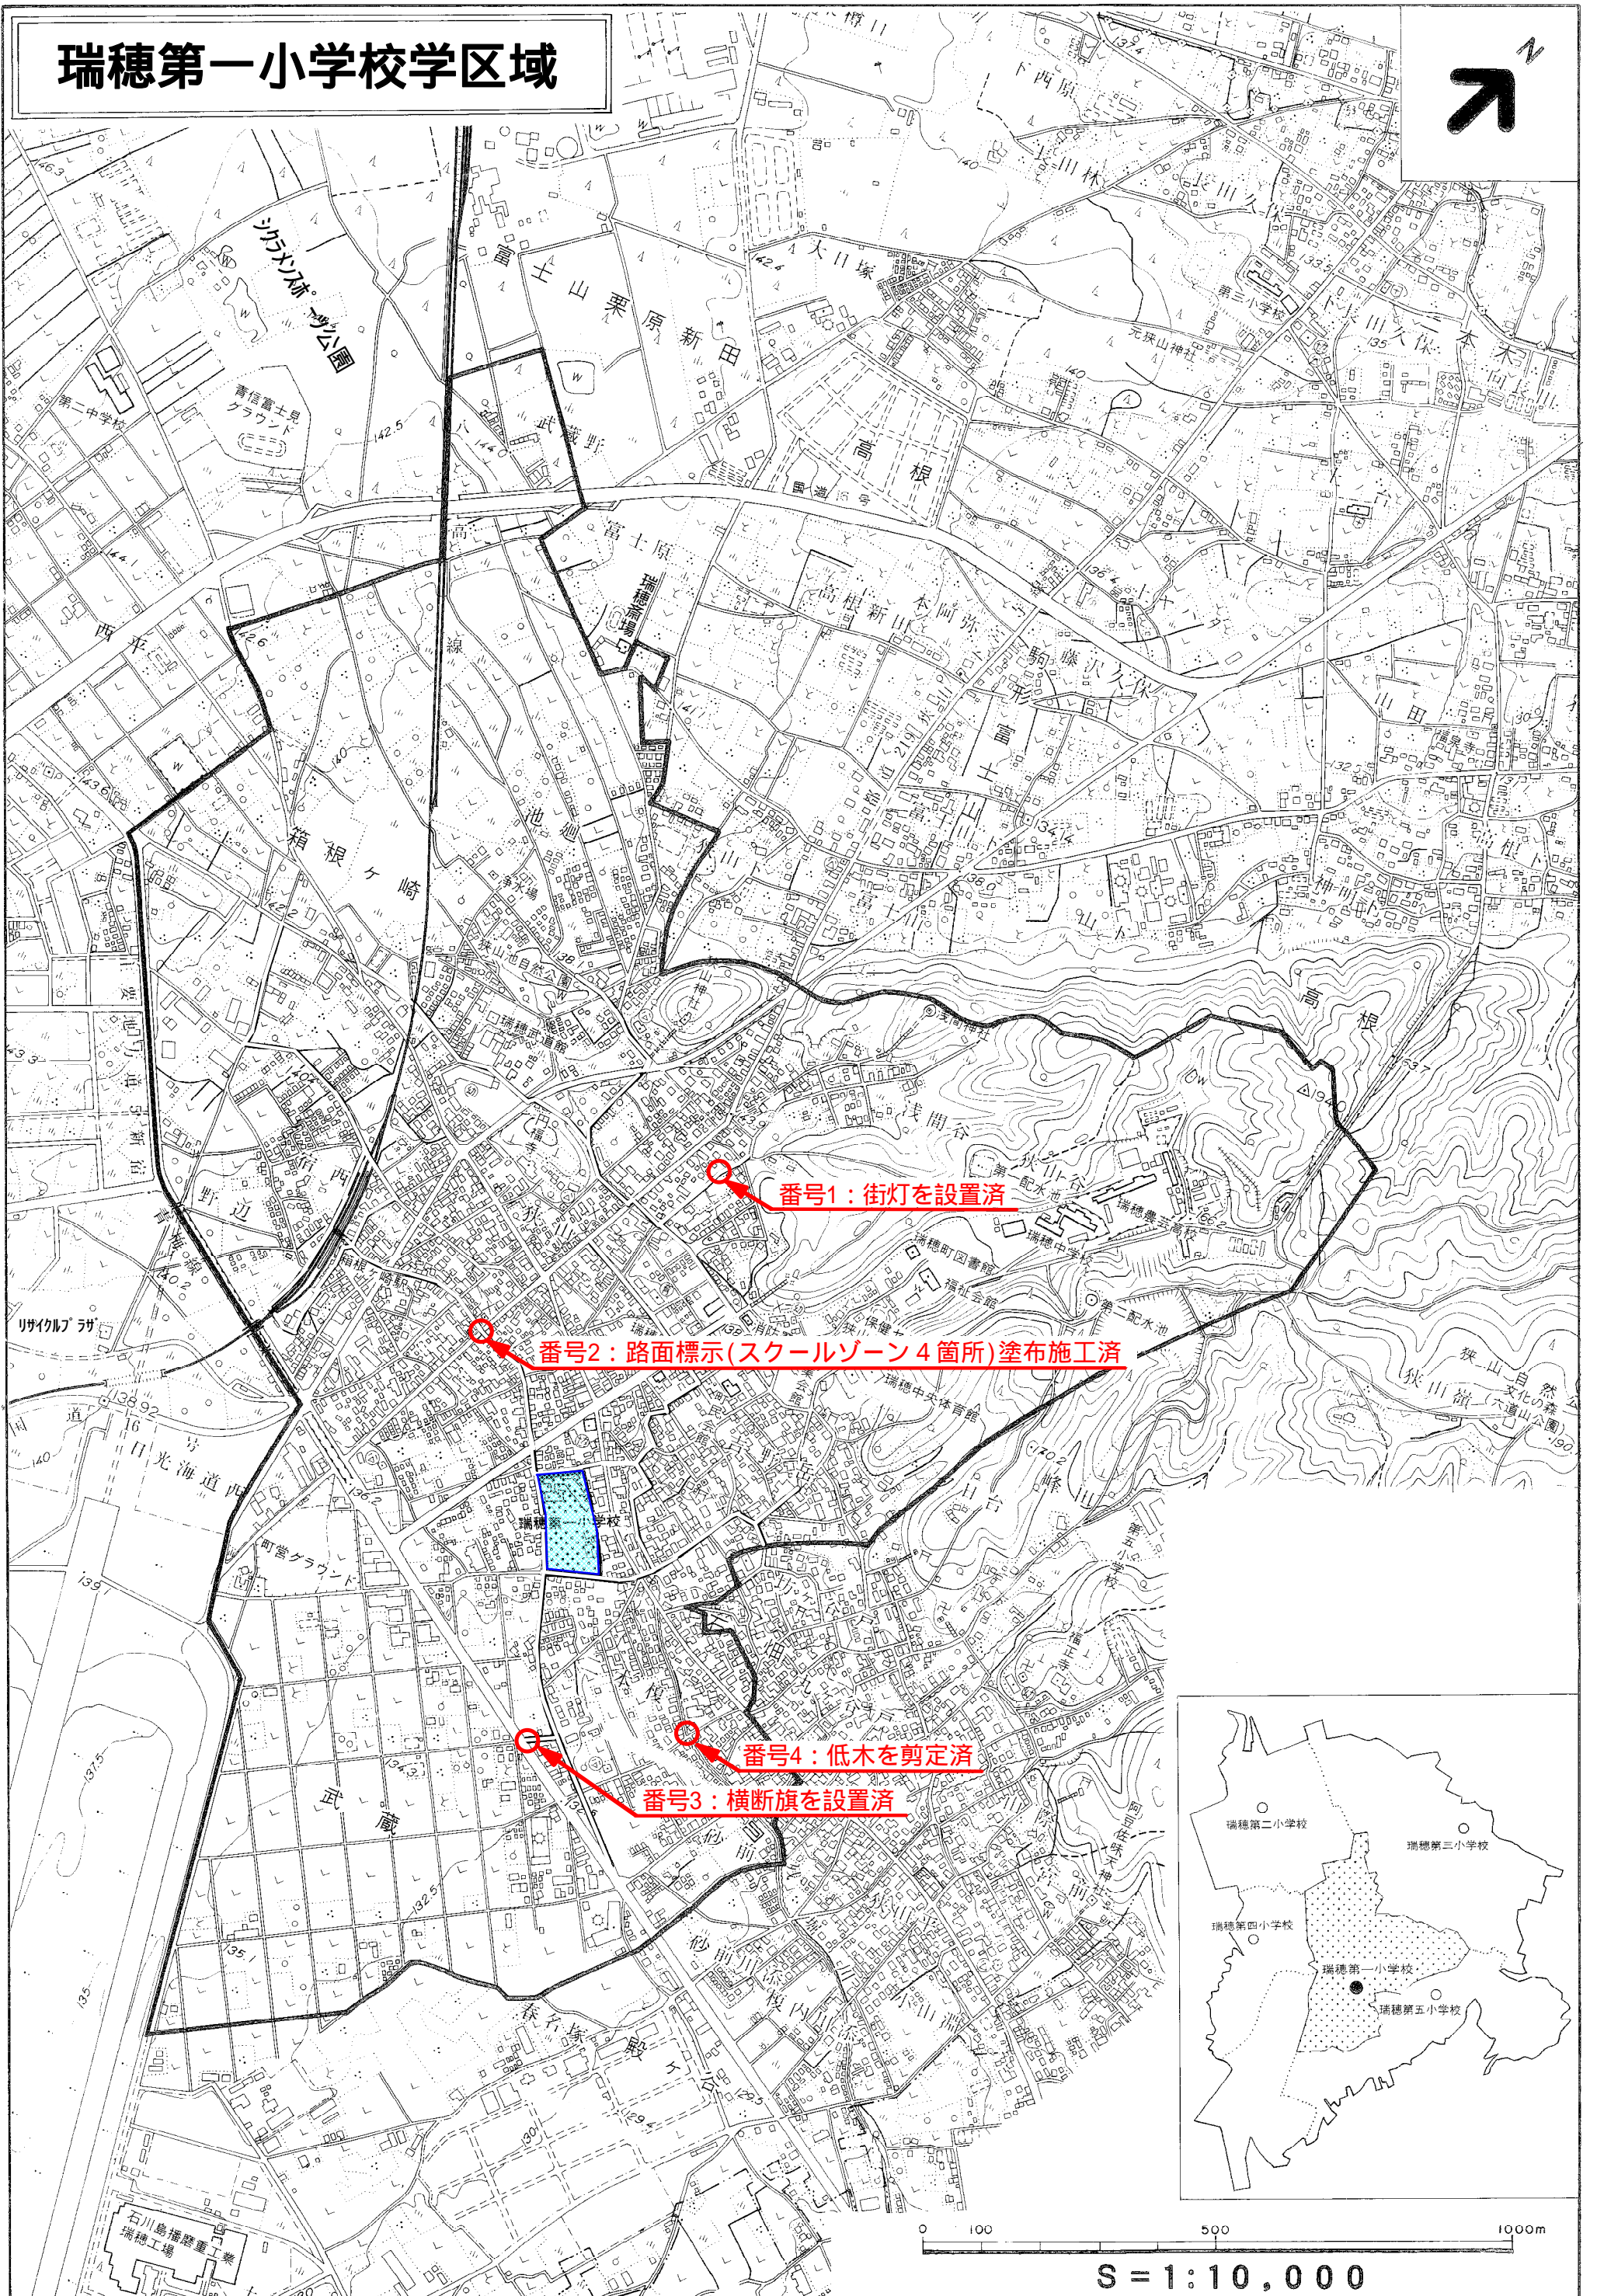

# 瑞穂第一小学校学区

番号1: 街灯を設置済

番号2: 路面標示(スクールゾーン4箇所)塗布施工済

番号4: 低木を剪定済

番号3: 横断旗を設置済

S = 1:10,000

# 瑞穂第二小学校学区域

番号8：路面標示(区画線)塗布施工済

番号6：路面標示(区画線)塗布施工済

番号7：PTA等見守り対応

番号5：路面標示(止まれマーク)塗布施工済

S = 1 : 10,000

# 瑞穂第三小学校学区域