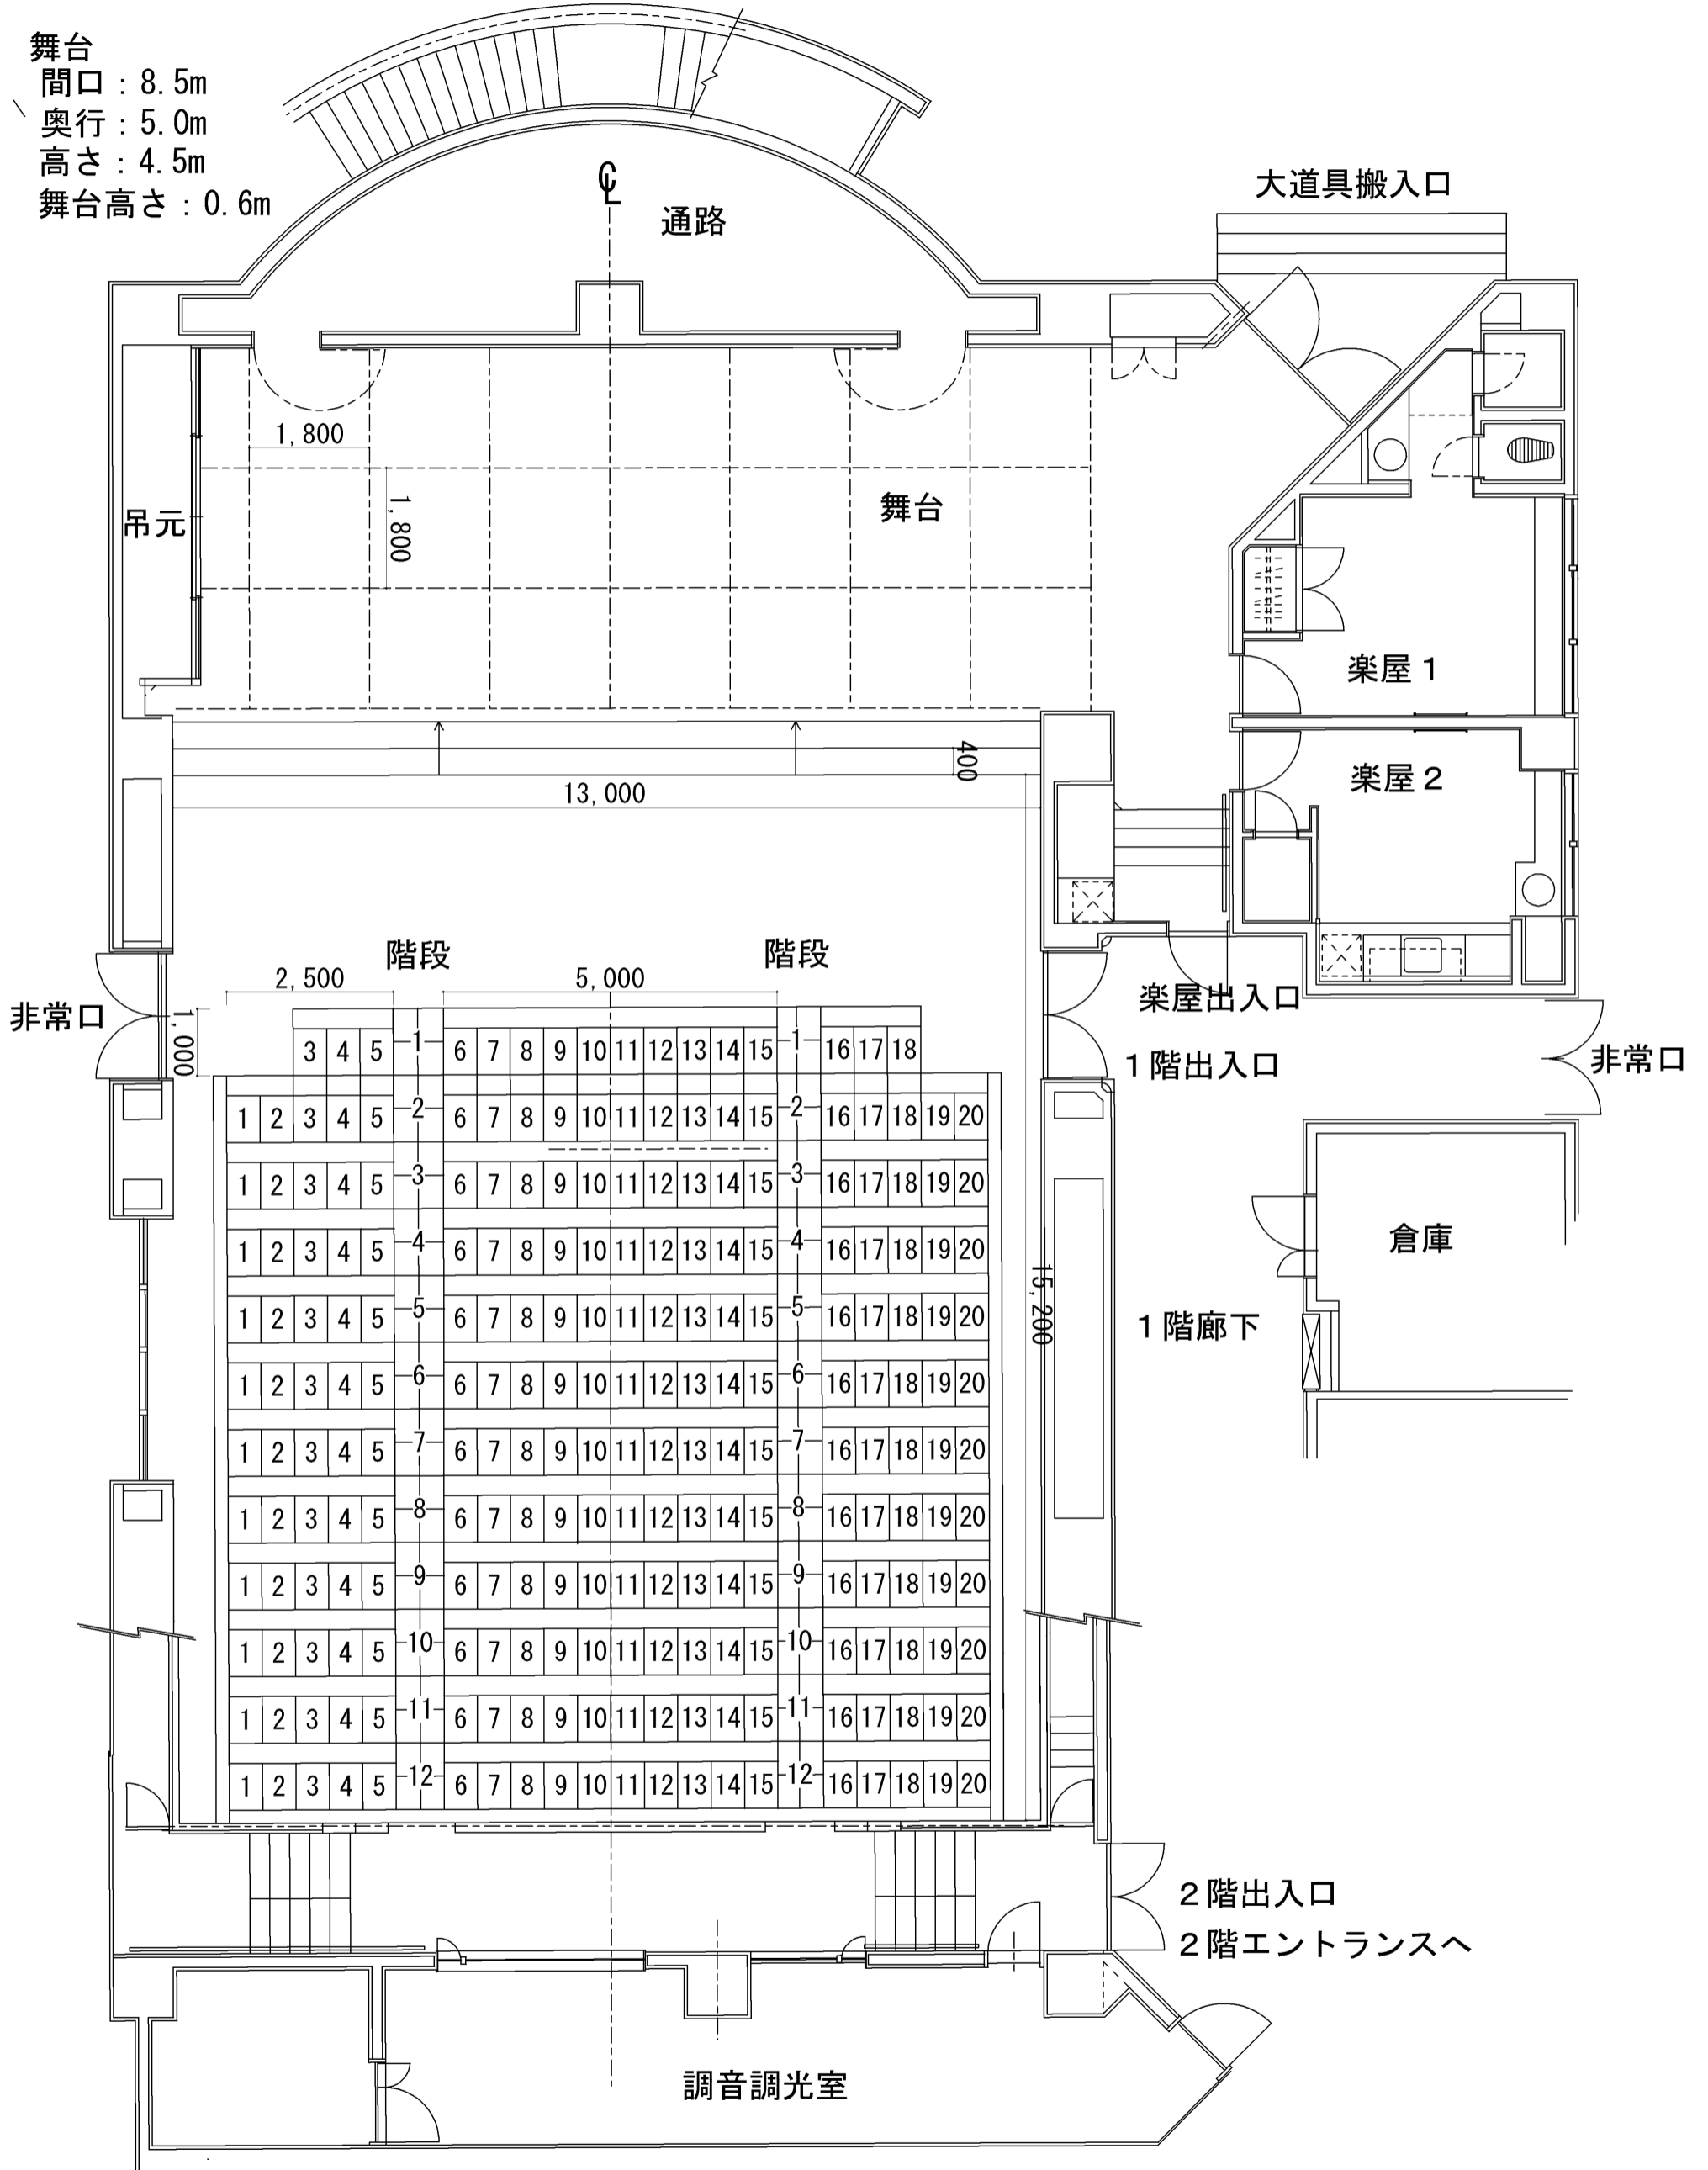

小ホール平面図

座席数 : 300席 (うち可動席236席、仮設イス64席)
 客席幅 : 50cm、前列背もたれ~背もたれ間 : 100cm
 可動席を収納し、平土間として利用可