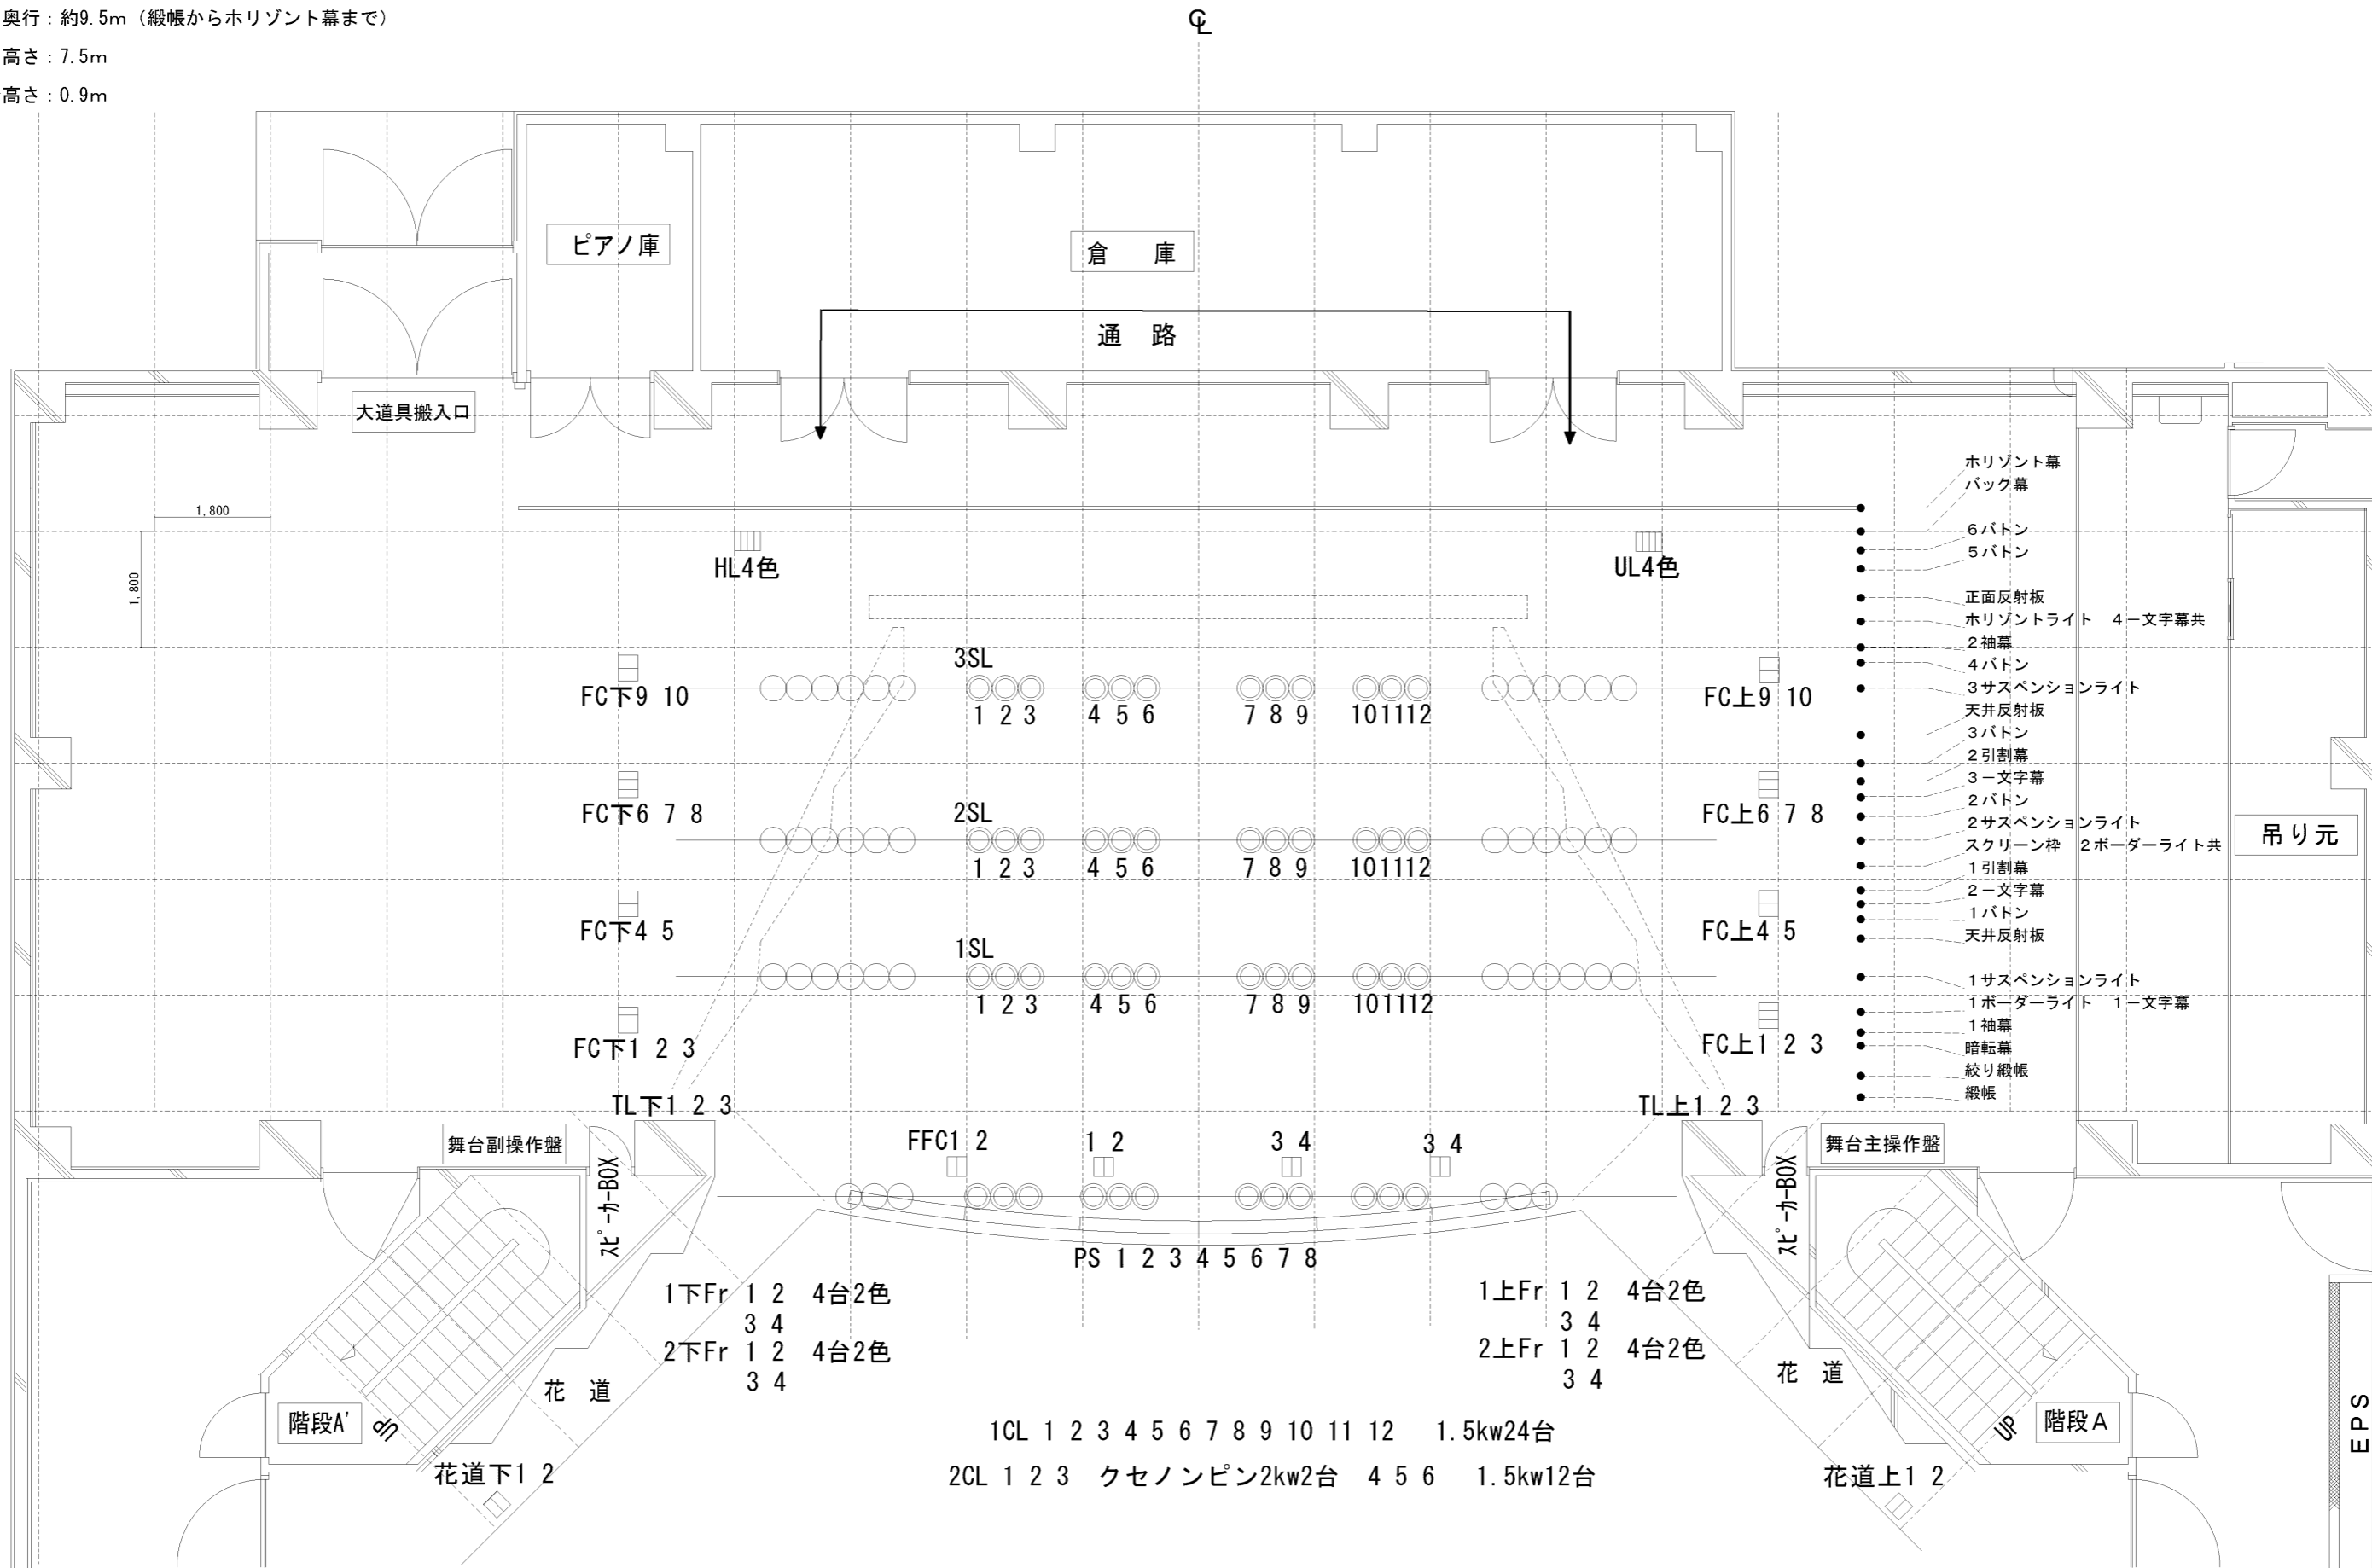

舞台間口：15m

奥行：約9.5m (緞帳から Horizont幕まで)

高さ：7.5m

舞台高さ：0.9m

- ホリゾン幕
- バック幕
- 6ボタン
- 5ボタン
- 正面反射板
- ホリゾンライト 4-文字幕共
- 2袖幕
- 4ボタン
- 3サスペンションライト
- 天井反射板
- 3ボタン
- 2引割幕
- 3-文字幕
- 2ボタン
- 2サスペンションライト
- スクリーン枠 2ボーダーライト共
- 1引割幕
- 2-文字幕
- 1ボタン
- 天井反射板
- 1サスペンションライト
- 1ボーダーライト 1-文字幕
- 1袖幕
- 暗転幕
- 絞り緞帳
- 緞帳