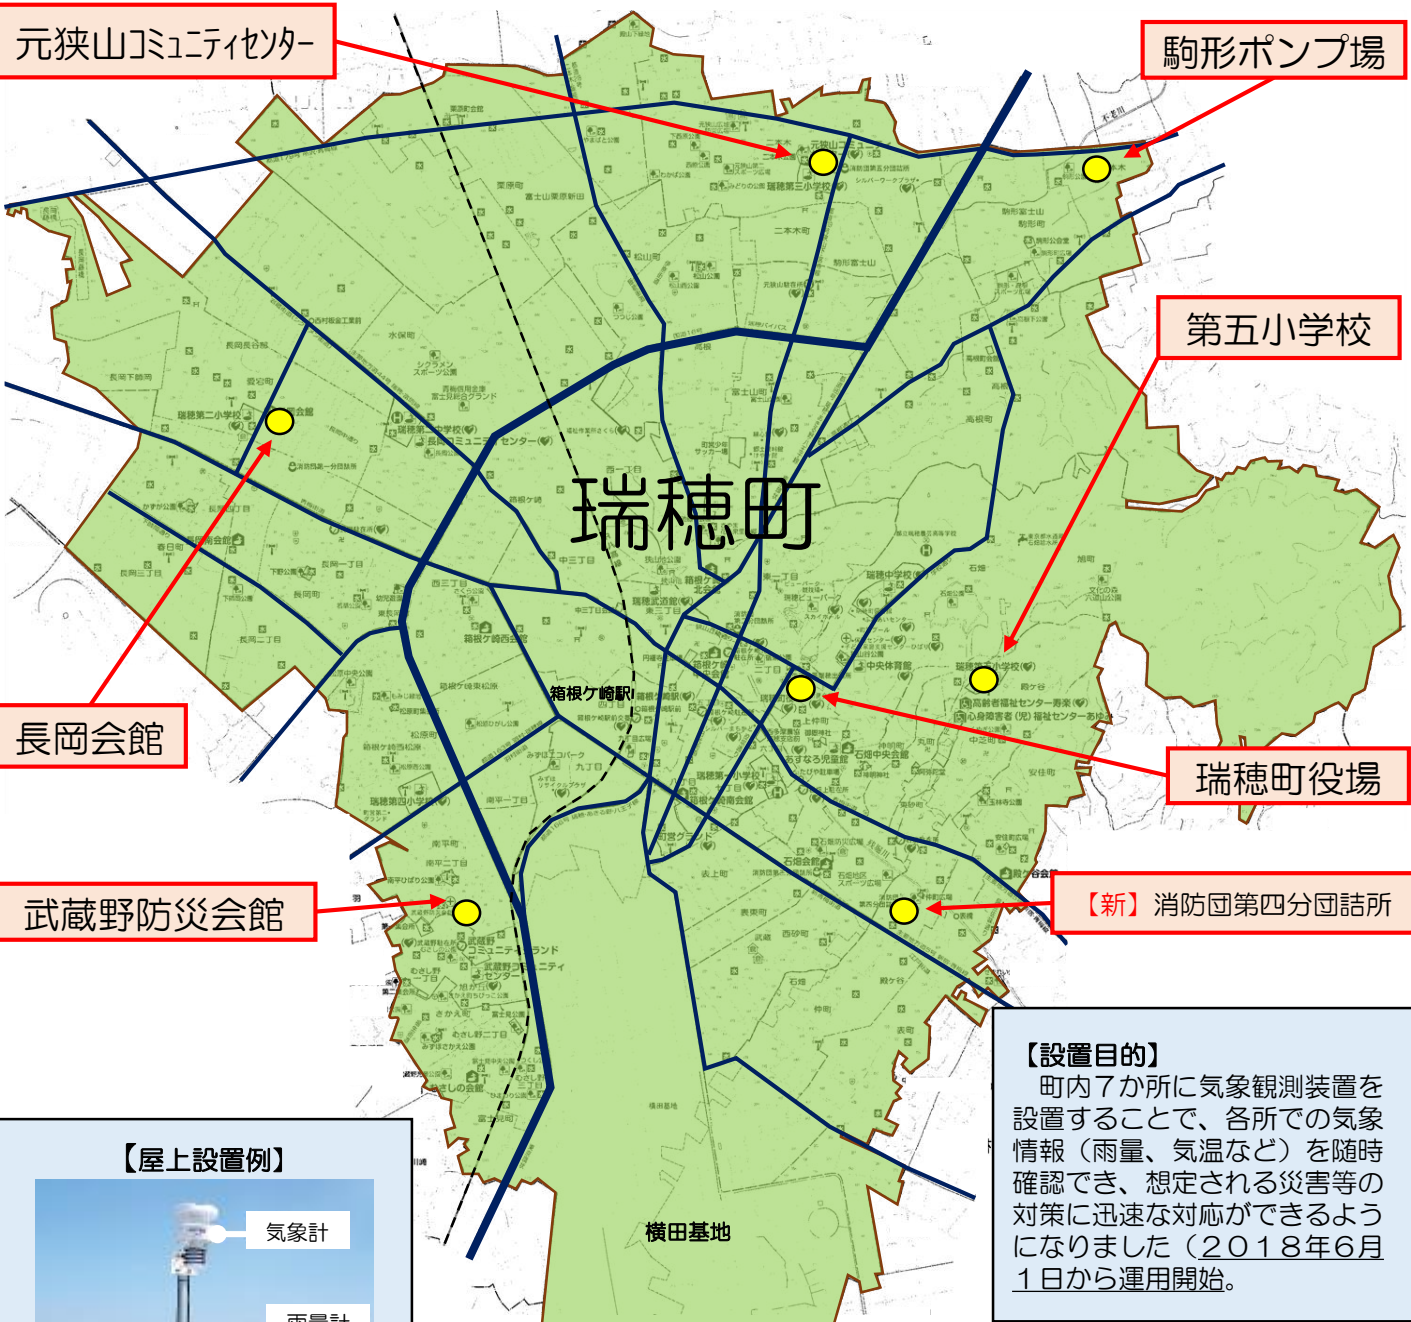

# 気象観測装置（POTEKA・ポテカ）

POTEKAとは？ PO……ポイント TE……天気 KA……観測 の頭文字

【屋上設置例】

## 【設置目的】

町内7か所に気象観測装置を設置することで、各所での気象情報（雨量、気温など）を随時確認でき、想定される災害等の対策に迅速な対応ができるようになりました（2018年6月1日から運用開始）。

## 【POTEKA(ポテカ)内用語解説】

- 日射：太陽からの放射エネルギー
- 時間雨量：ある時刻から1時間の間に降った雨量
- 降水強度：瞬間な雨の強さで、現在降っている雨がこのままの強度で1時間降り続いた場合に相当する雨量
- 連続雨量：降り始めからの降雨量
- 実効雨量：これまでに降った雨や現在降った雨が地中にどれ位残存しているのかを便宜的に示した値
- 暑さ指数：熱中症を予防することを目的とした指標