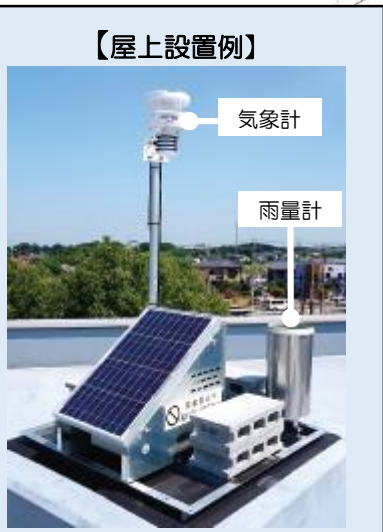

# 気象観測装置（POTEKA・ポテカ）

POTEKAとは？ PO……ポイント TE……天気 KA……観測 の頭文字

【屋上設置例】

## 【設置目的】

町内7か所に気象観測装置を設置することで、各所での気象情報（雨量、気温など）を随時確認でき、想定される災害等の対策に迅速な対応ができるようになりました（2018年6月1日から運用開始）。

## 【POTEKA(ポテカ)内用語解説】

- 日射：太陽からの放射エネルギー
- 時間雨量：ある時刻から1時間の間に降った雨量
- 降水強度：瞬間な雨の強さで、現在降っている雨がこのままの強度で1時間降り続いた場合に相当する雨量
- 連続雨量：降り始めからの降雨量
- 実効雨量：これまでに降った雨や現在降った雨が地中にどれ位残存しているのかを便宜的に示した値
- 暑さ指数：熱中症を予防することを目的とした指標