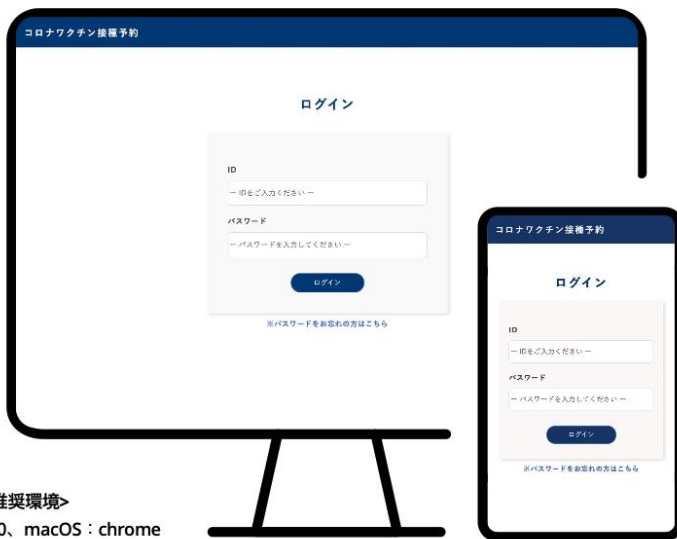

ご予約完了までの流れ

Manual for residents-2.1

STEP

1

予約サイトに
ログインして
ください

STEP

2

会場・日時を
選択してください
(接種2回分)

ワクチン接種

ご予約の日時に
接種会場へ
お越しください。

新型コロナワクチン接種予約サイト

<システム推奨環境>

Windows10、macOS : chrome

iOS : safari

Android : chrome

※WindowsでInternet Explorerをご利用のユーザー様は、他推奨ブラウザにてご利用ください。

ワクチンの接種は
2回必要です。

接種当日は

- ①接種券
 - ②予診票
 - ③本人確認書類
- をご持参ください。

左のQRコードか下記URLよりワクチン接種予約サイトへアクセスしてください。

<https://area34.smp.ne.jp/area/switch/00002G0004FCdFyEfI/resLoginSwitching>

? こんな場合はどうしよう

Q.1 キャンセルしたい場合

キャンセル可能です。詳しい方法は4ページ「ご予約をキャンセルする方法」をご参照ください。