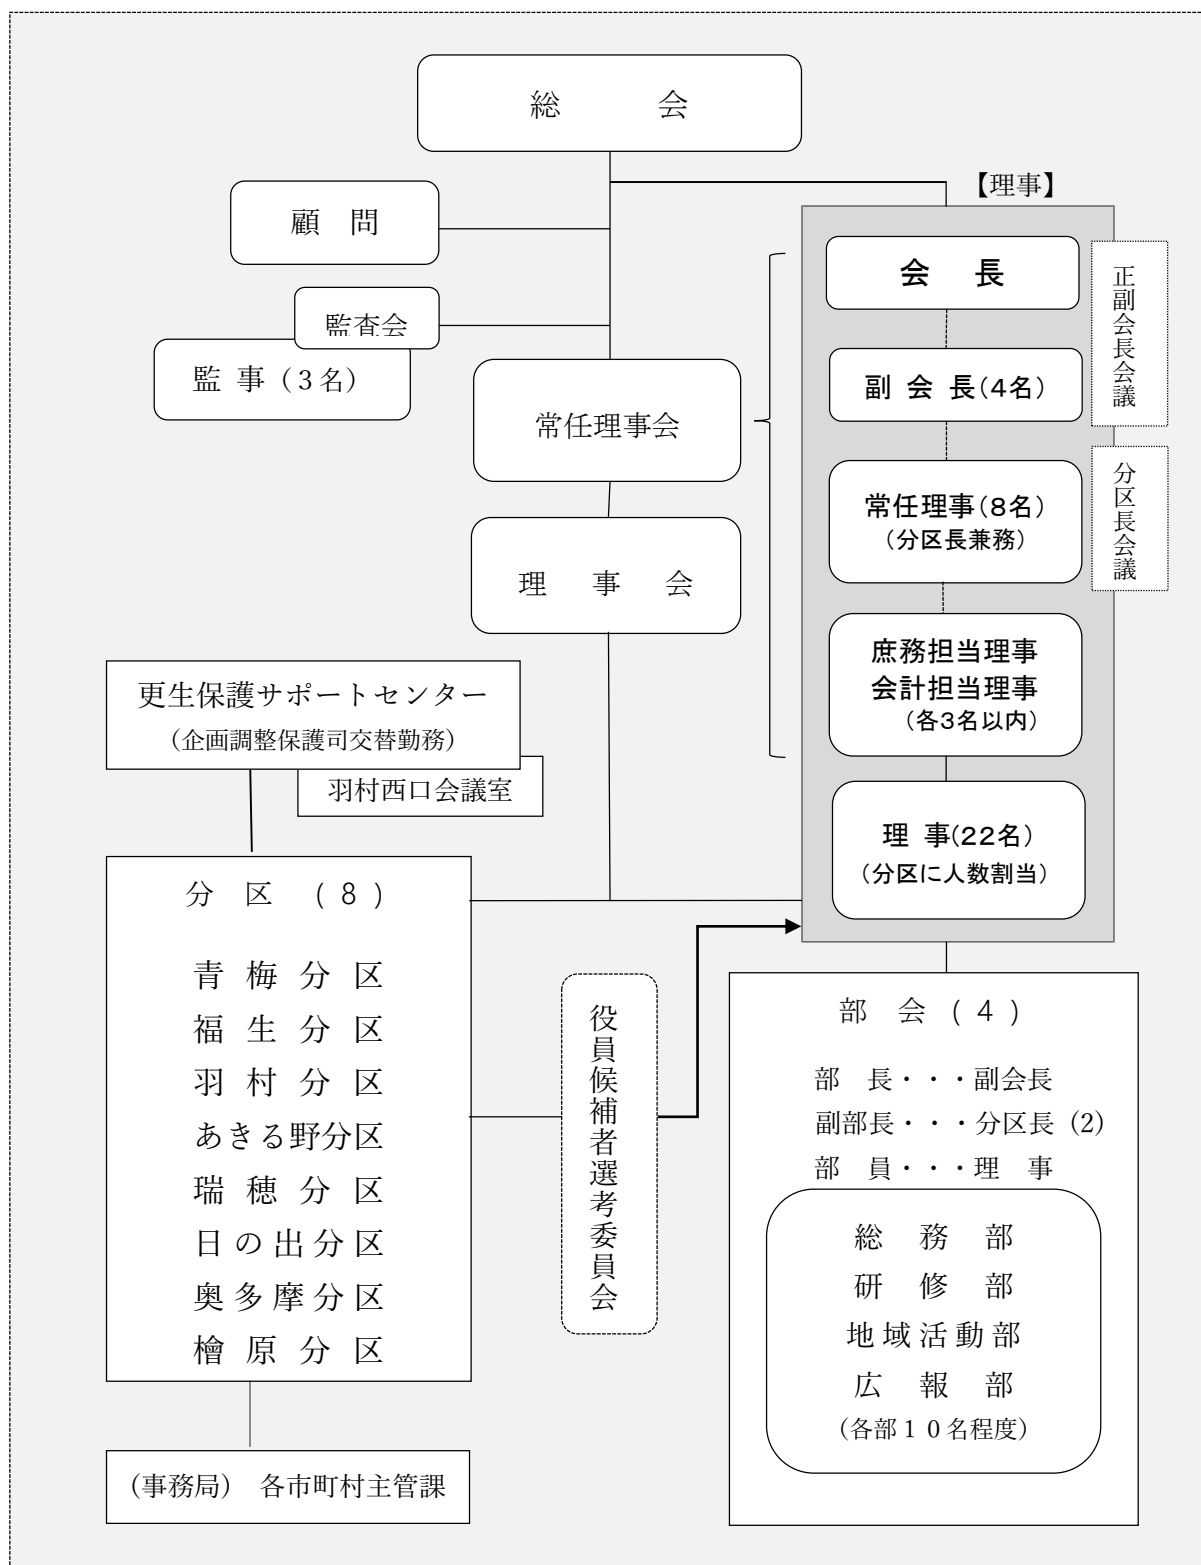

西多摩地区保護司会の組織図

保護司定数 160名

設立時期 昭和28年3月

(注) 1. 企画調整保護司とは、役職や経験を勘案して保護観察所長により指名された保護司のこと。

2. サポートセンターは、地域における保護司活動の拠点施設である。

※羽村市五ノ神一丁目3番地1 プリオール102号