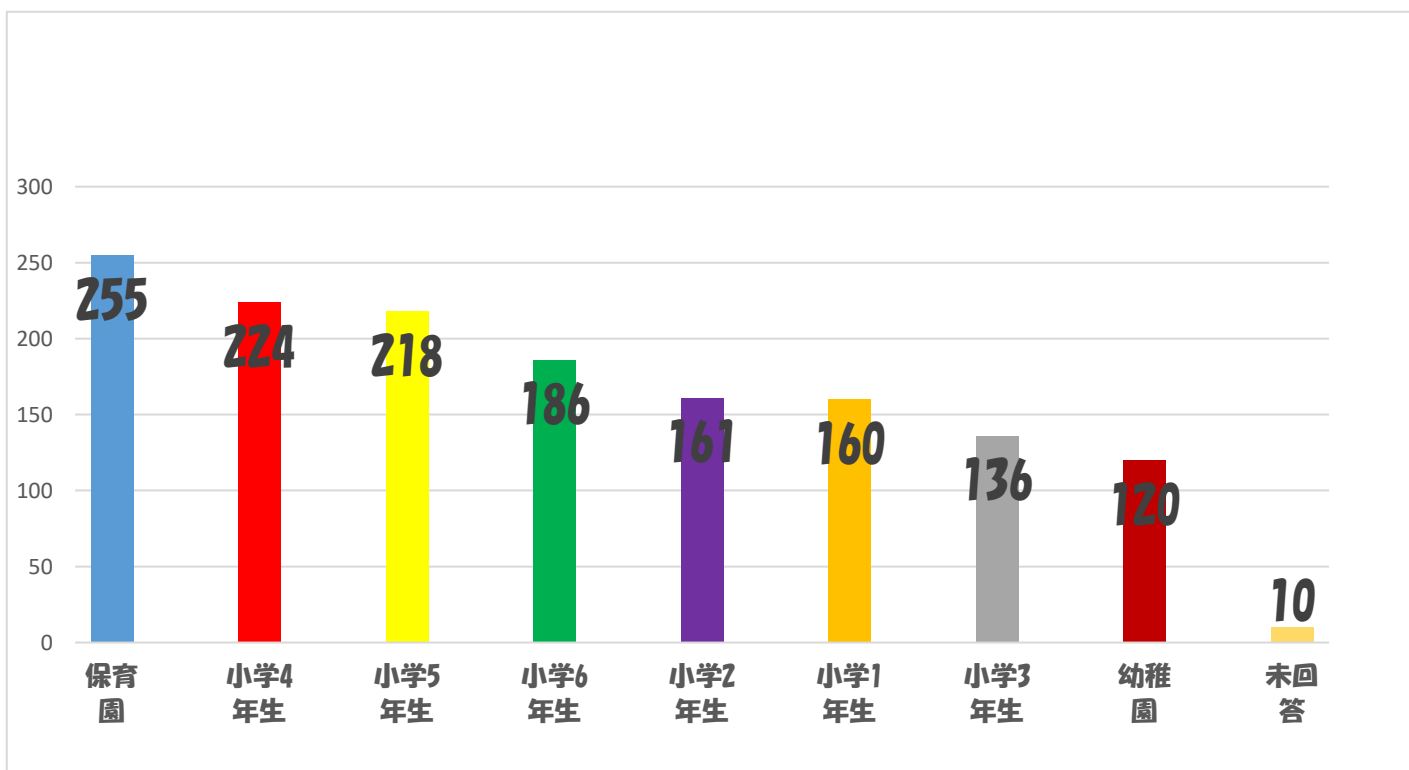

子ども用

瑞穂町箱根ヶ崎駅西地区「稻荷ヶ丘公園」等の整備に関するアンケート調査結果について

アンケート調査実施期間

令和4年8月29日～9月20日

瑞穂町 都市整備部 建設課 公園係

質問1 あなたのことをおしえてください。【性別】

回答者の性別は、「女性」が49.9%、「男性」が48.2%となっている。

	件数	割合
女性	734	49.9%
男性	708	48.2%
未回答	28	1.9%

質問1 あなたのことをおしえてください。【園児・児童】

回答者の園児・児童については、「保育園」が17.3%で最も高く、次いで「小学4年生」が15.2%、「小学5年生」が14.8%となっている。施設数が多い保育園が割合が高くなっている。

		件数	割合
	保育園	255	17.3%
	小学4年生	224	15.2%
	小学5年生	218	14.8%
	小学6年生	186	12.7%
	小学2年生	161	11.0%
	小学1年生	160	10.9%
	小学3年生	136	9.3%
	幼稚園	120	8.2%
	未回答	10	0.6%