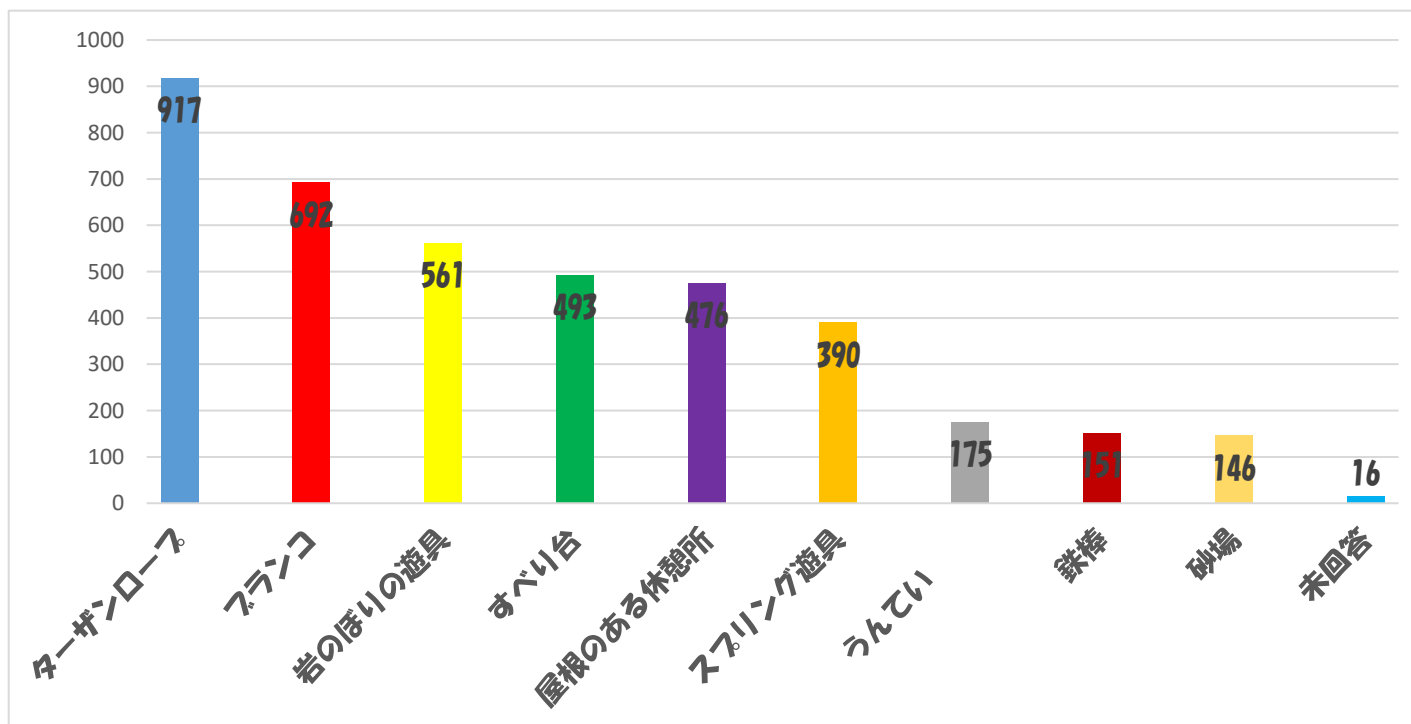

質問1 あなたのことをおしえてください。【園児・児童】

回答者の園児・児童については、「保育園」が17.3%で最も高く、次いで「小学4年生」が15.2%、「小学5年生」が14.8%となっている。施設数が多い保育園が割合が高くなっている。

		件数	割合
	保育園	255	17.3%
	小学4年生	224	15.2%
	小学5年生	218	14.8%
	小学6年生	186	12.7%
	小学2年生	161	11.0%
	小学1年生	160	10.9%
	小学3年生	136	9.3%
	幼稚園	120	8.2%
	未回答	10	0.6%

質問2 新しい公園（①から③）をどんな公園にしたいか。

新しい公園をどんな公園にしたいかについては、「遊具で遊べる公園」が26.3%が最も高く、次いで「小さい子どもが安全に遊べる公園」が20.1%、「お弁当などが食べられる休憩所がある公園」が17.2%となっている。

		件数	割合
	遊具で遊べる公園	1,032	26.3%
	小さい子どもが安全に遊べる公園	788	20.1%
	お弁当などが食べられる休憩所がある公園	673	17.2%
	かけっこなど走り回れる公園	582	14.8%
	芝生でのんびりできる公園	460	11.7%
	花や緑などがたくさんある公園	370	9.5%
	未回答	16	0.4%

※その他は別紙に記載

質問3 新しい公園（①から③）にほしい遊具はどれですか。

新しい公園にほしい遊具については、「ターザンロープ」が22.8%で最も高く、次いで「フランク」が17.2%、「岩のぼりの遊具」が14.0%となっている。

	件数	割合
ターザンロープ	917	22.8%
フランク	692	17.2%
岩のぼりの遊具	561	14.0%
すべり台	493	12.2%
屋根のある休憩所	476	11.9%
スプリング遊具	390	9.7%
うんてい	175	4.4%
鉄棒	151	3.8%
砂場	146	3.6%
未回答	16	0.4%