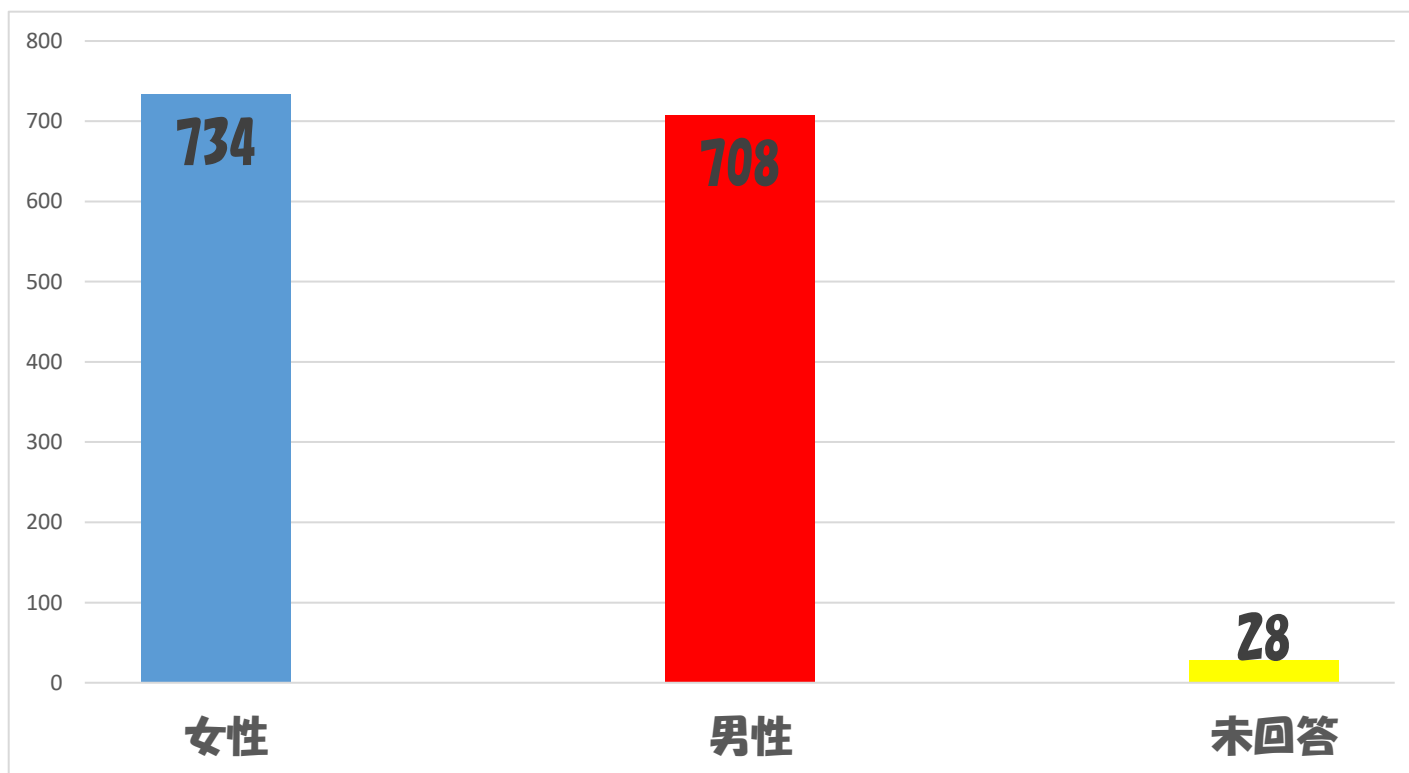

子ども用

瑞穂町箱根ヶ崎駅西地区「稻荷ヶ丘公園」等の整備に関するアンケート調査結果について

アンケート調査実施期間

令和4年8月29日～9月20日

瑞穂町 都市整備部 建設課 公園係

質問1 あなたのことをおしえてください。【性別】

回答者の性別は、「女性」が49.9%、「男性」が48.2%となっている。

	件数	割合
女性	734	49.9%
男性	708	48.2%
未回答	28	1.9%

質問1 あなたのことをおしえてください。【園児・児童】

回答者の園児・児童については、「保育園」が17.3%で最も高く、次いで「小学4年生」が15.2%、「小学5年生」が14.8%となっている。施設数が多い保育園が割合が高くなっている。

		件数	割合
	保育園	255	17.3%
	小学4年生	224	15.2%
	小学5年生	218	14.8%
	小学6年生	186	12.7%
	小学2年生	161	11.0%
	小学1年生	160	10.9%
	小学3年生	136	9.3%
	幼稚園	120	8.2%
	未回答	10	0.6%