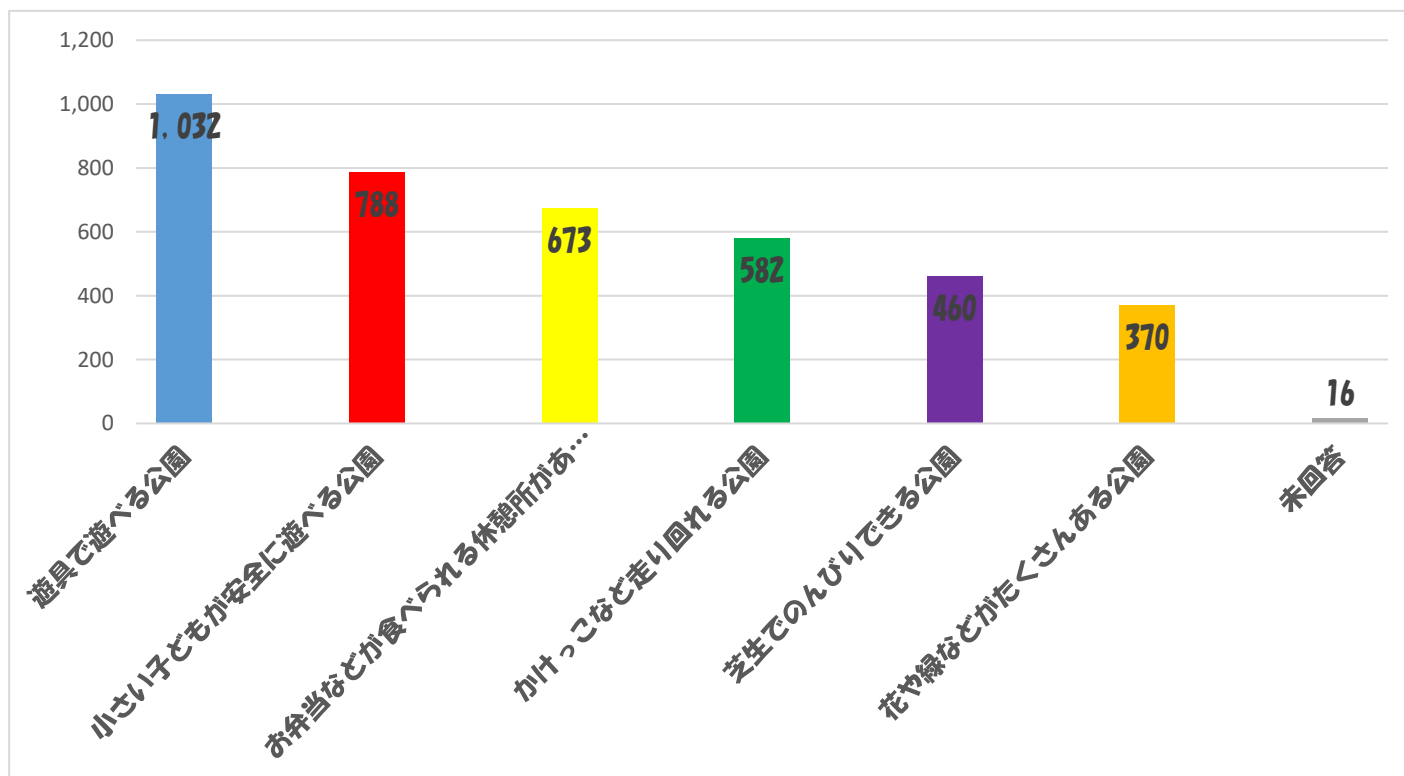

子ども用

瑞穂町箱根ヶ崎駅西地区「稻荷ヶ丘公園」等の整備に関するアンケート調査結果について

アンケート調査実施期間

令和4年8月29日～9月20日

瑞穂町 都市整備部 建設課 公園係

質問1 あなたのことをおしえてください。【性別】

回答者の性別は、「女性」が49.9%、「男性」が48.2%となっている。

	件数	割合
女性	734	49.9%
男性	708	48.2%
未回答	28	1.9%

質問1 あなたのことをおしえてください。【園児・児童】

回答者の園児・児童については、「保育園」が17.3%で最も高く、次いで「小学4年生」が15.2%、「小学5年生」が14.8%となっている。施設数が多い保育園が割合が高くなっている。

		件数	割合
	保育園	255	17.3%
	小学4年生	224	15.2%
	小学5年生	218	14.8%
	小学6年生	186	12.7%
	小学2年生	161	11.0%
	小学1年生	160	10.9%
	小学3年生	136	9.3%
	幼稚園	120	8.2%
	未回答	10	0.6%

質問2 新しい公園（①から③）をどんな公園にしたいか。

新しい公園をどんな公園にしたいかについては、「遊具で遊べる公園」が26.3%が最も高く、次いで「小さい子どもが安全に遊べる公園」が20.1%、「お弁当などが食べられる休憩所がある公園」が17.2%となっている。

		件数	割合
	遊具で遊べる公園	1,032	26.3%
	小さい子どもが安全に遊べる公園	788	20.1%
	お弁当などが食べられる休憩所がある公園	673	17.2%
	かけっこなど走り回れる公園	582	14.8%
	芝生でのんびりできる公園	460	11.7%
	花や緑などがたくさんある公園	370	9.5%
	未回答	16	0.4%