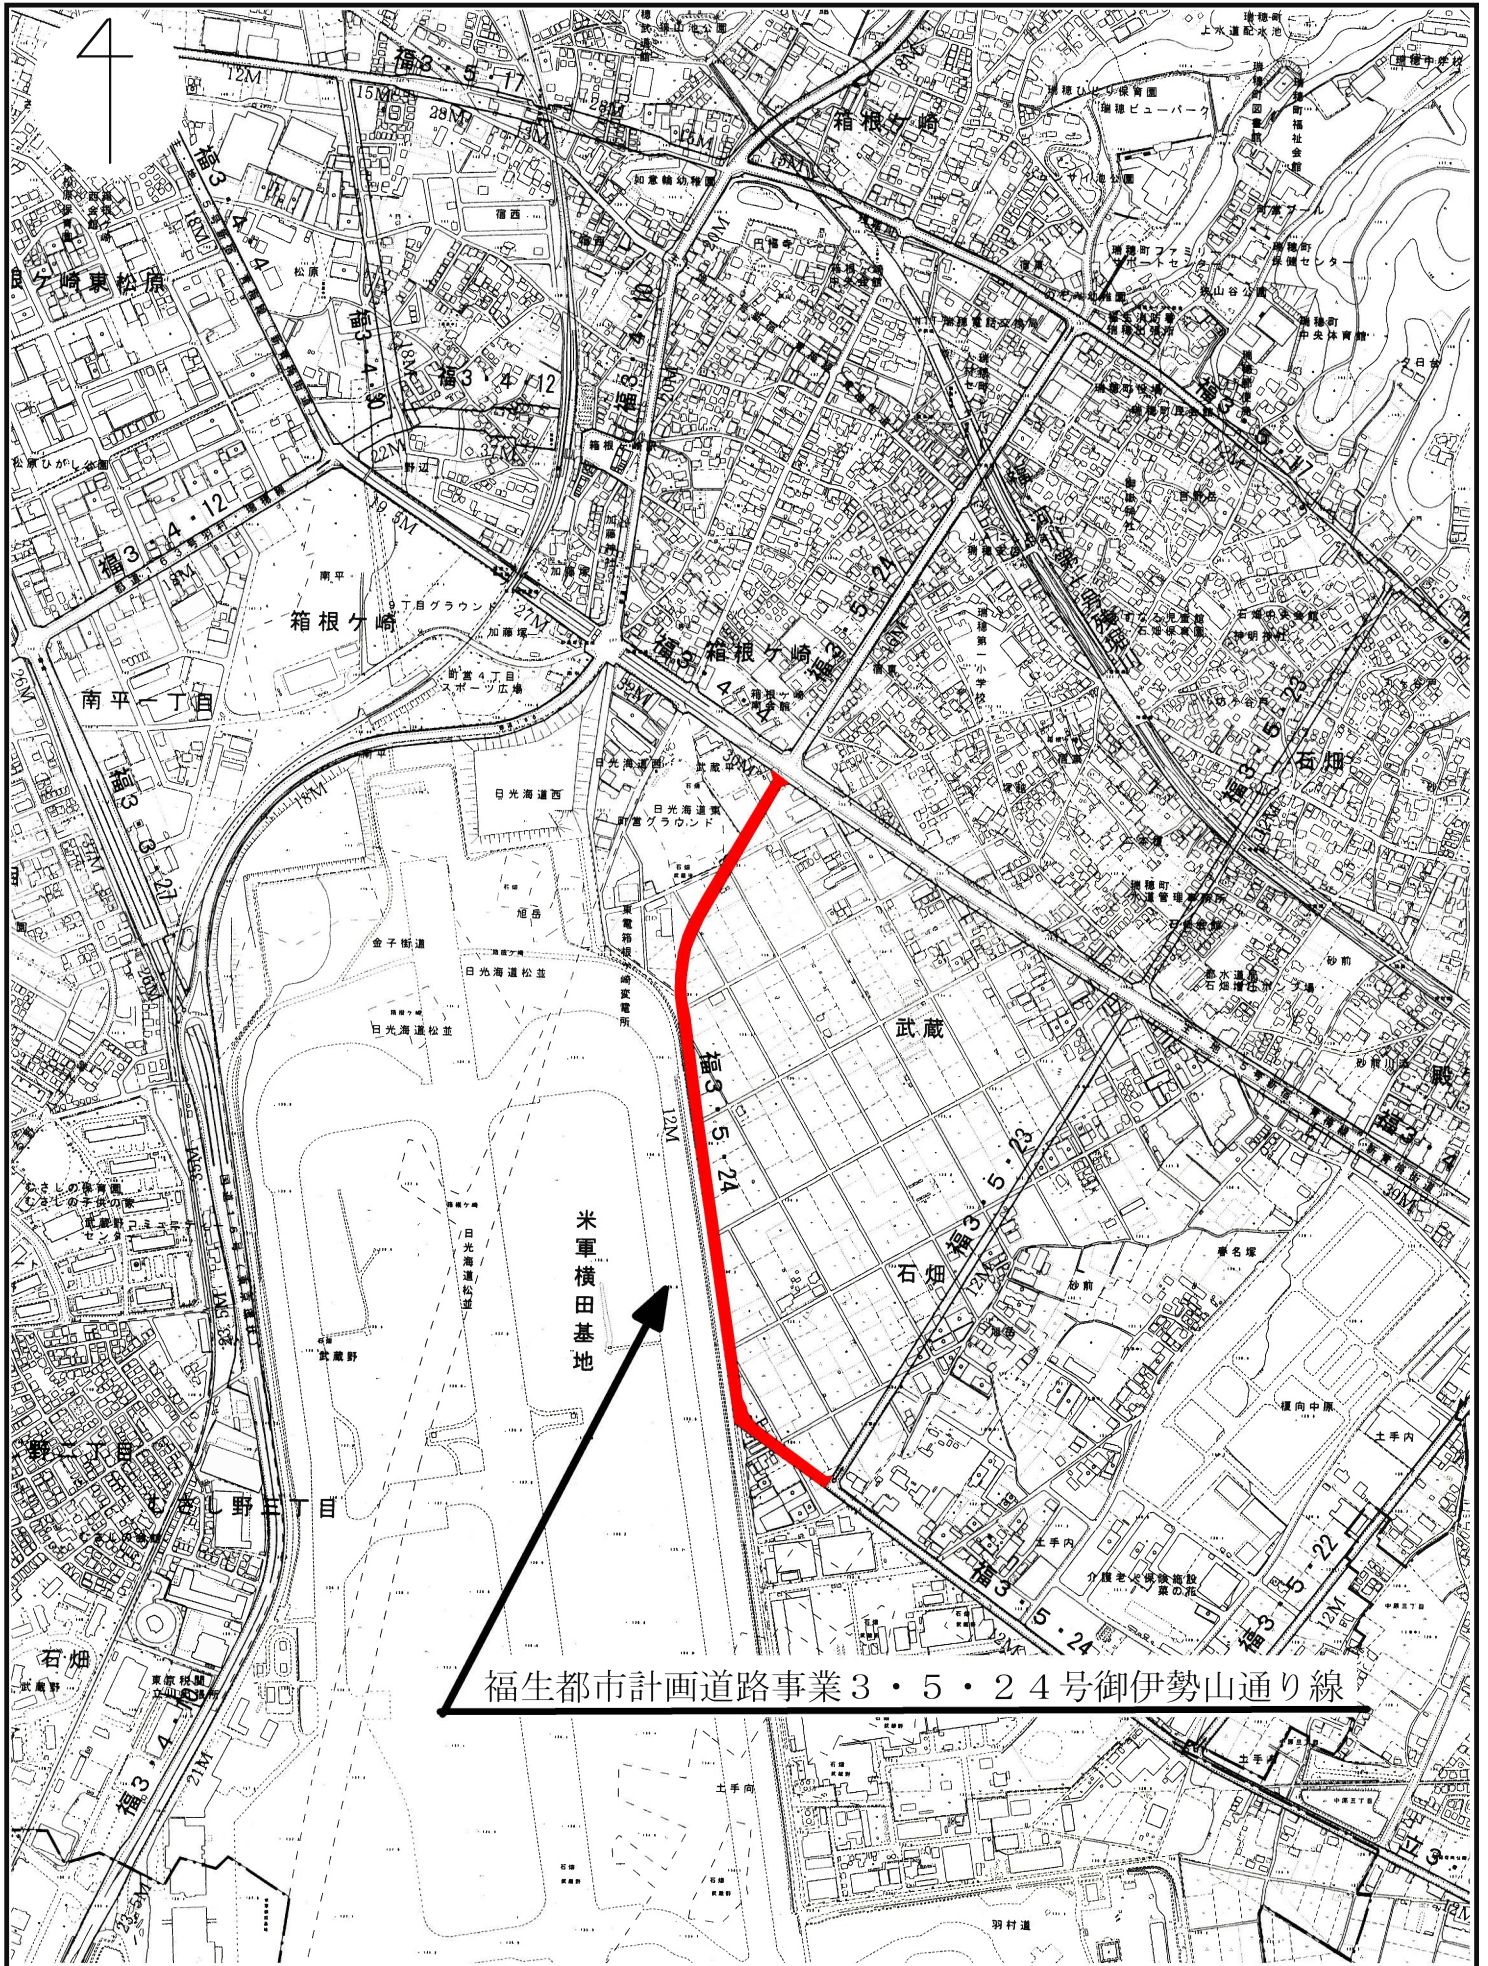

位置図

1/10,000

福生都市計画道路事業 3・5・24号御伊勢山通り線

米軍横田基地