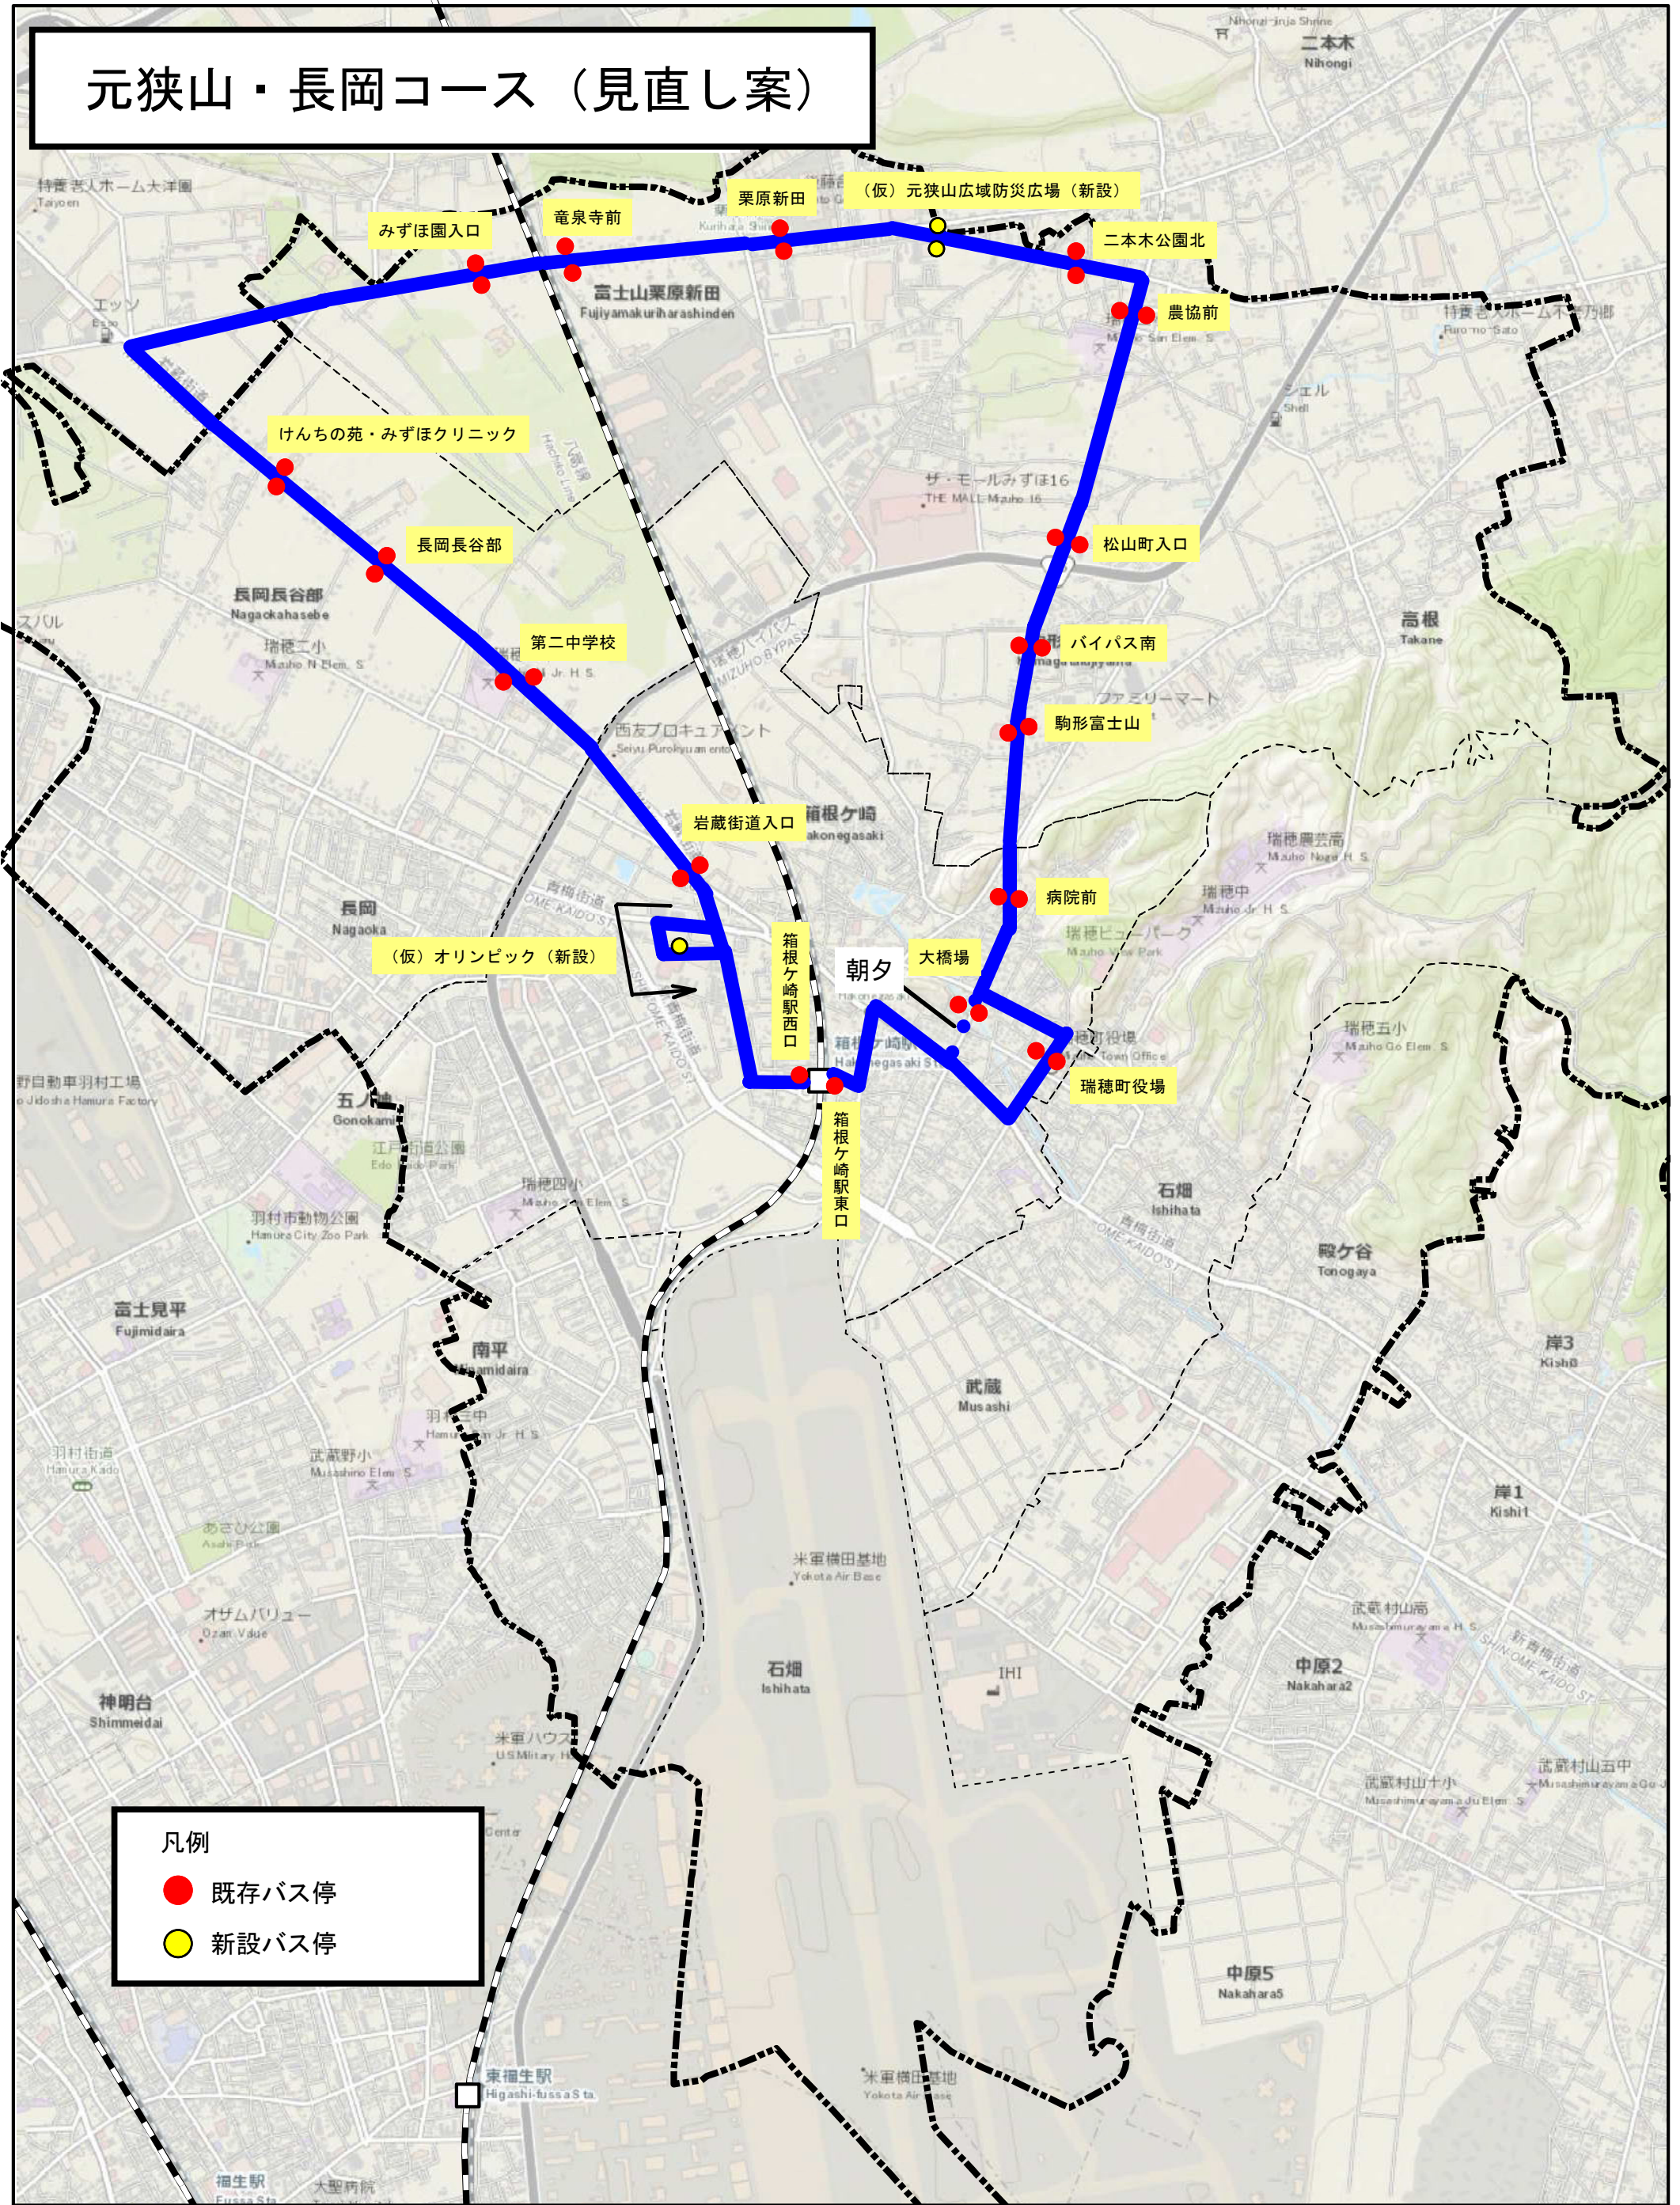

瑞穂町コミュニティバス運行路線

元狭山・長岡コース（見直し案）