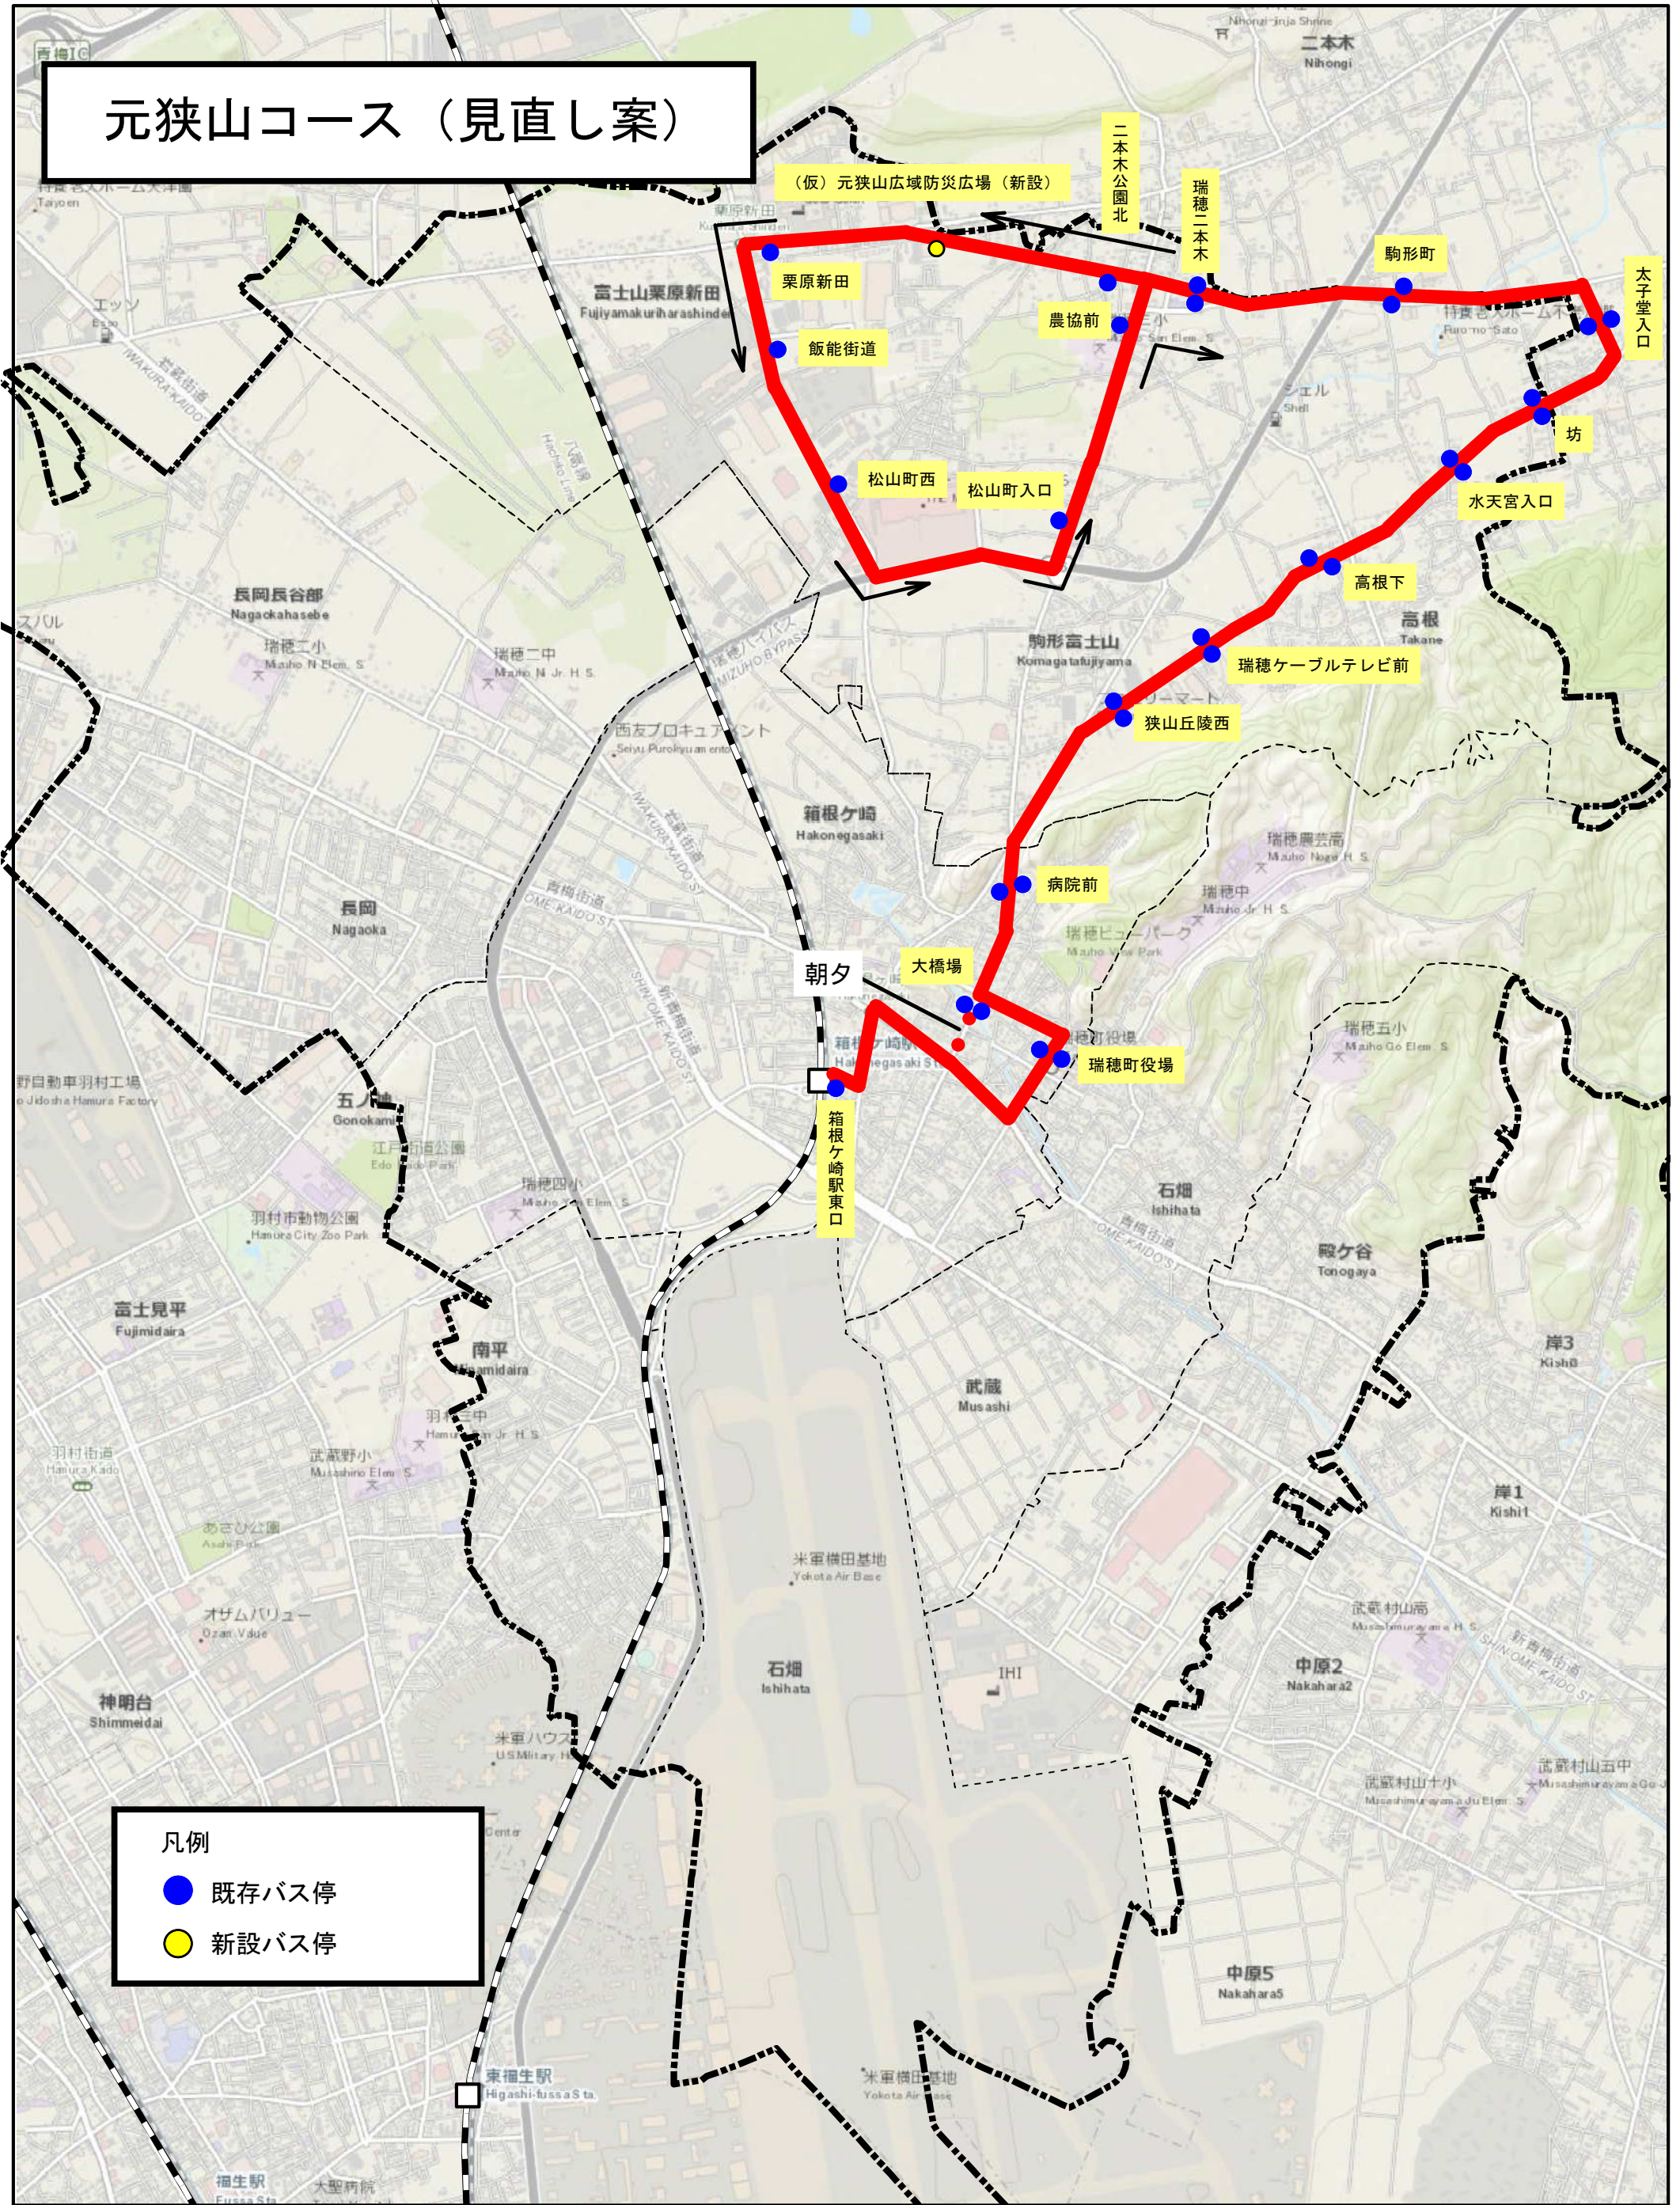

瑞穂町コミュニティバス運行路線

元狭山コース（見直し案）

1. 凡例
2. 既存バス停
   - 新設バス停