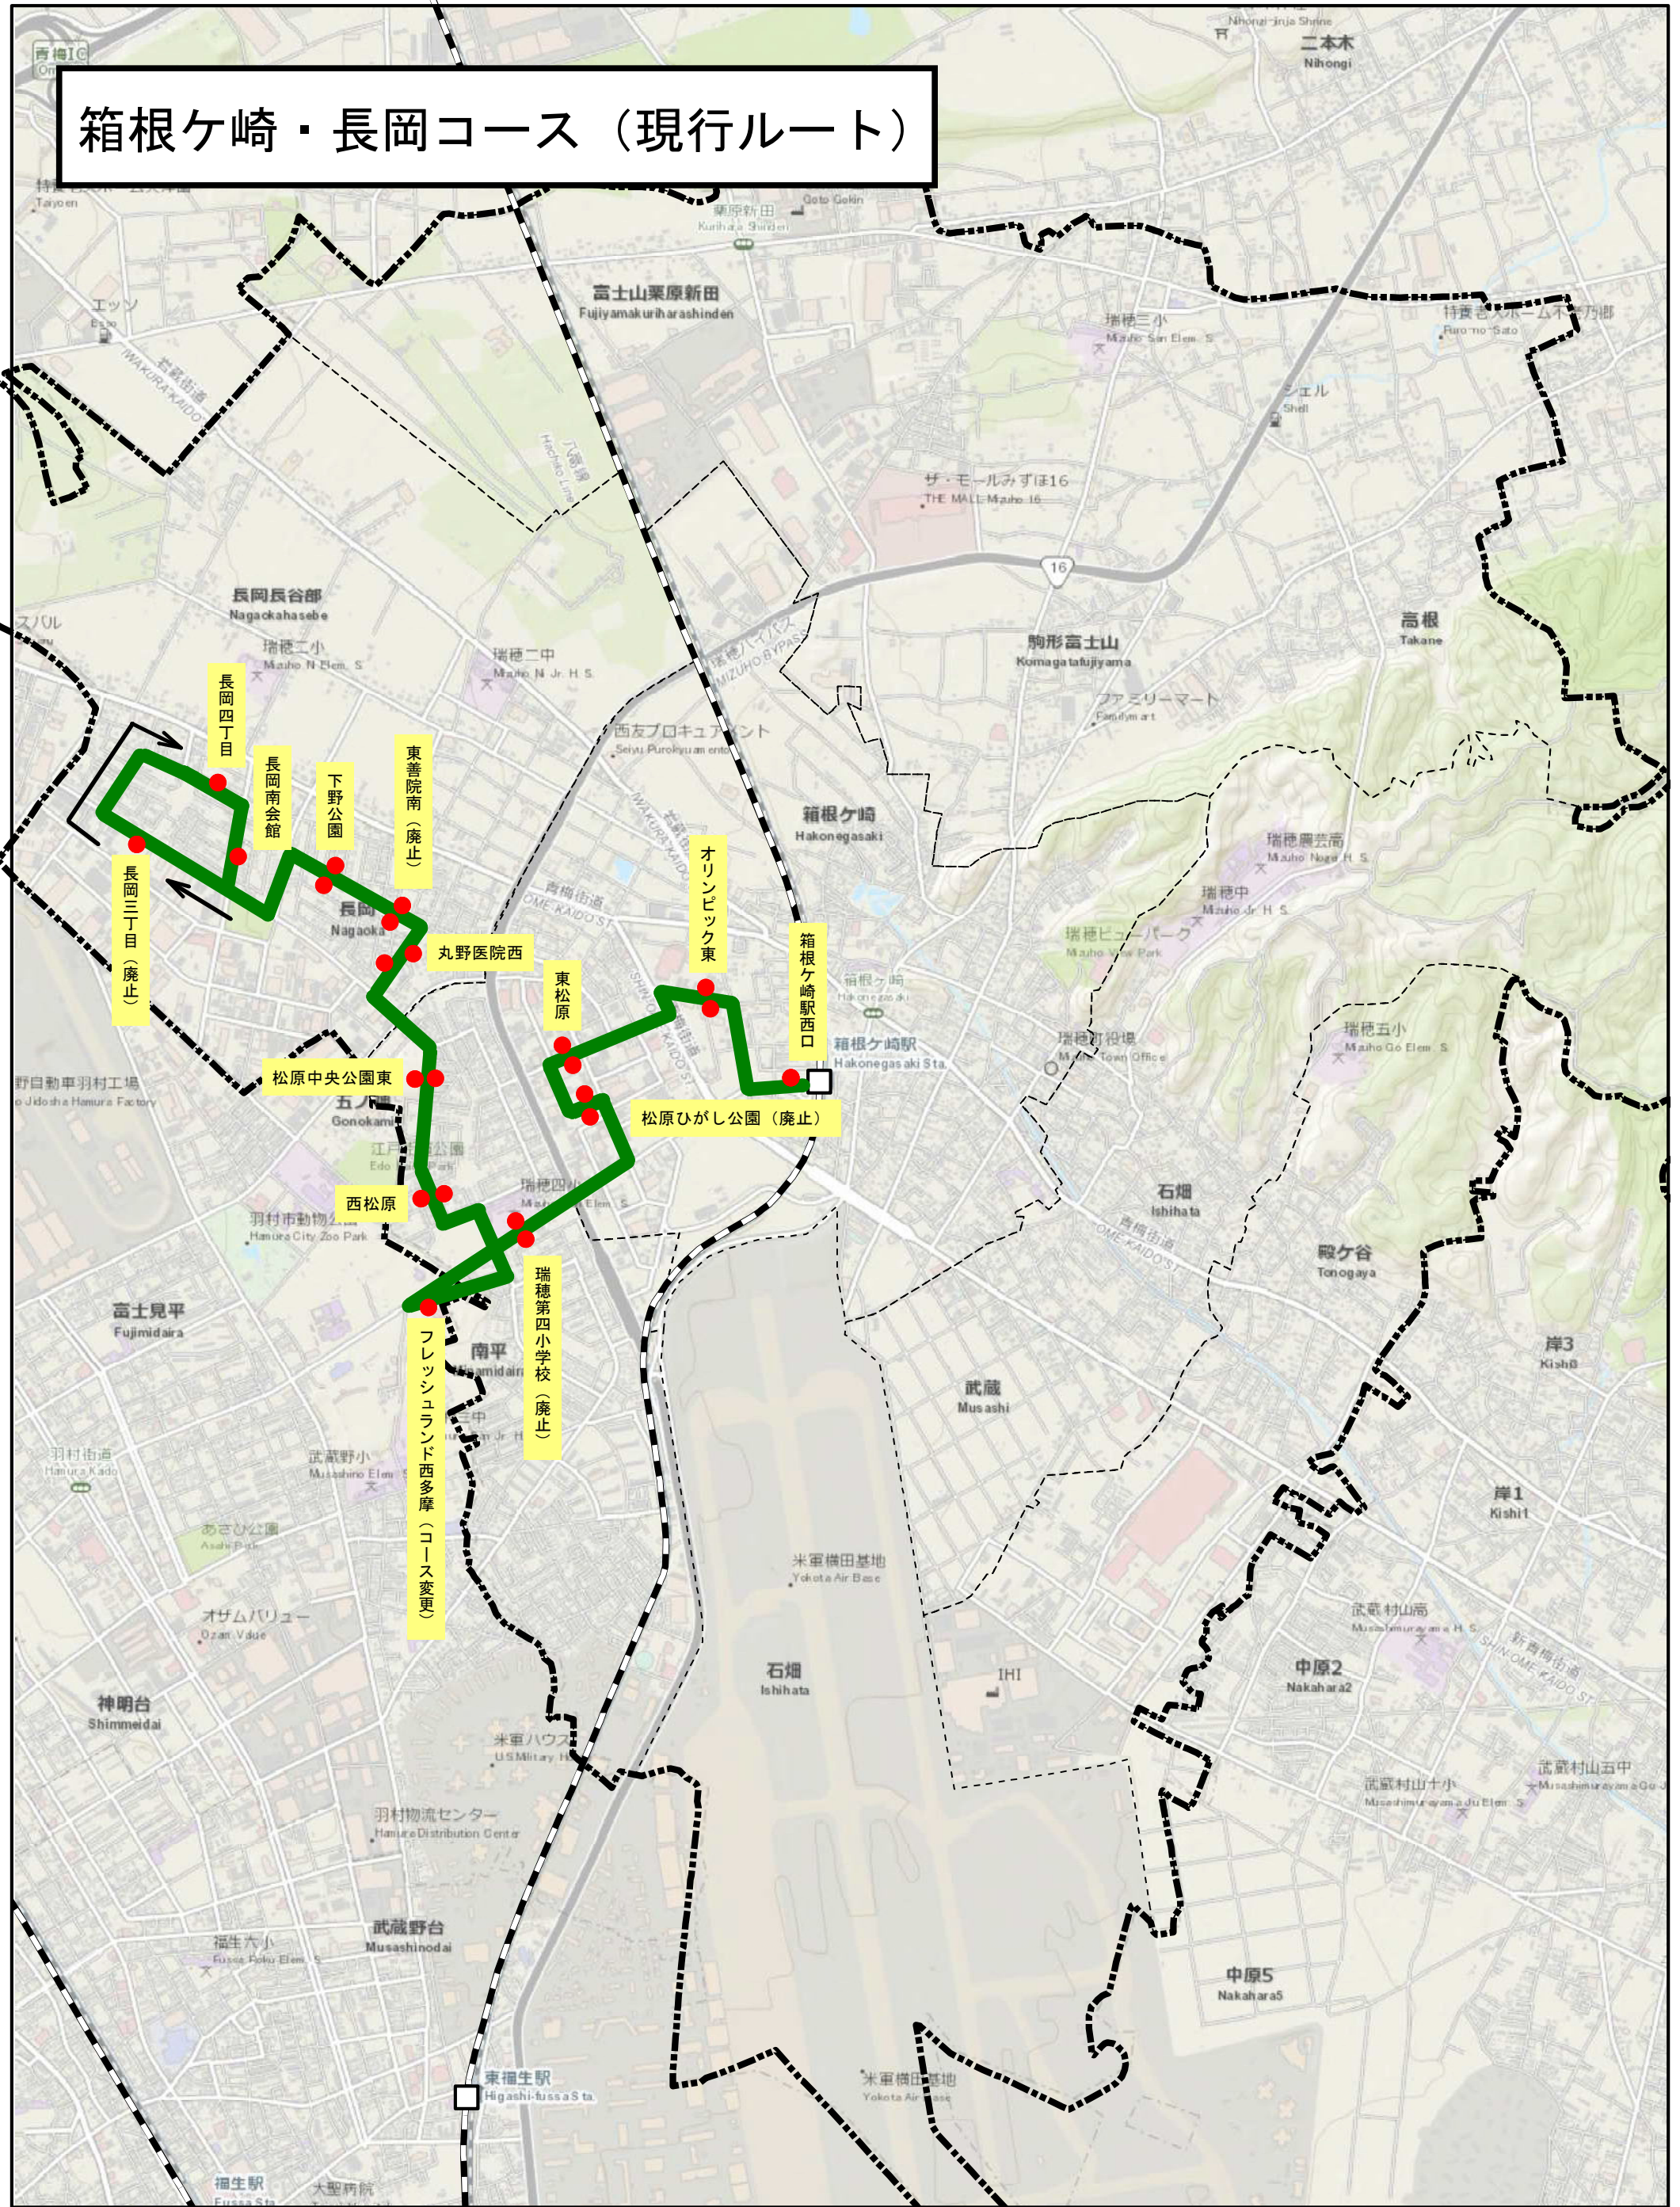

瑞穂町コミュニティバス運行路線

箱根ヶ崎・長岡コース（現行ルート）