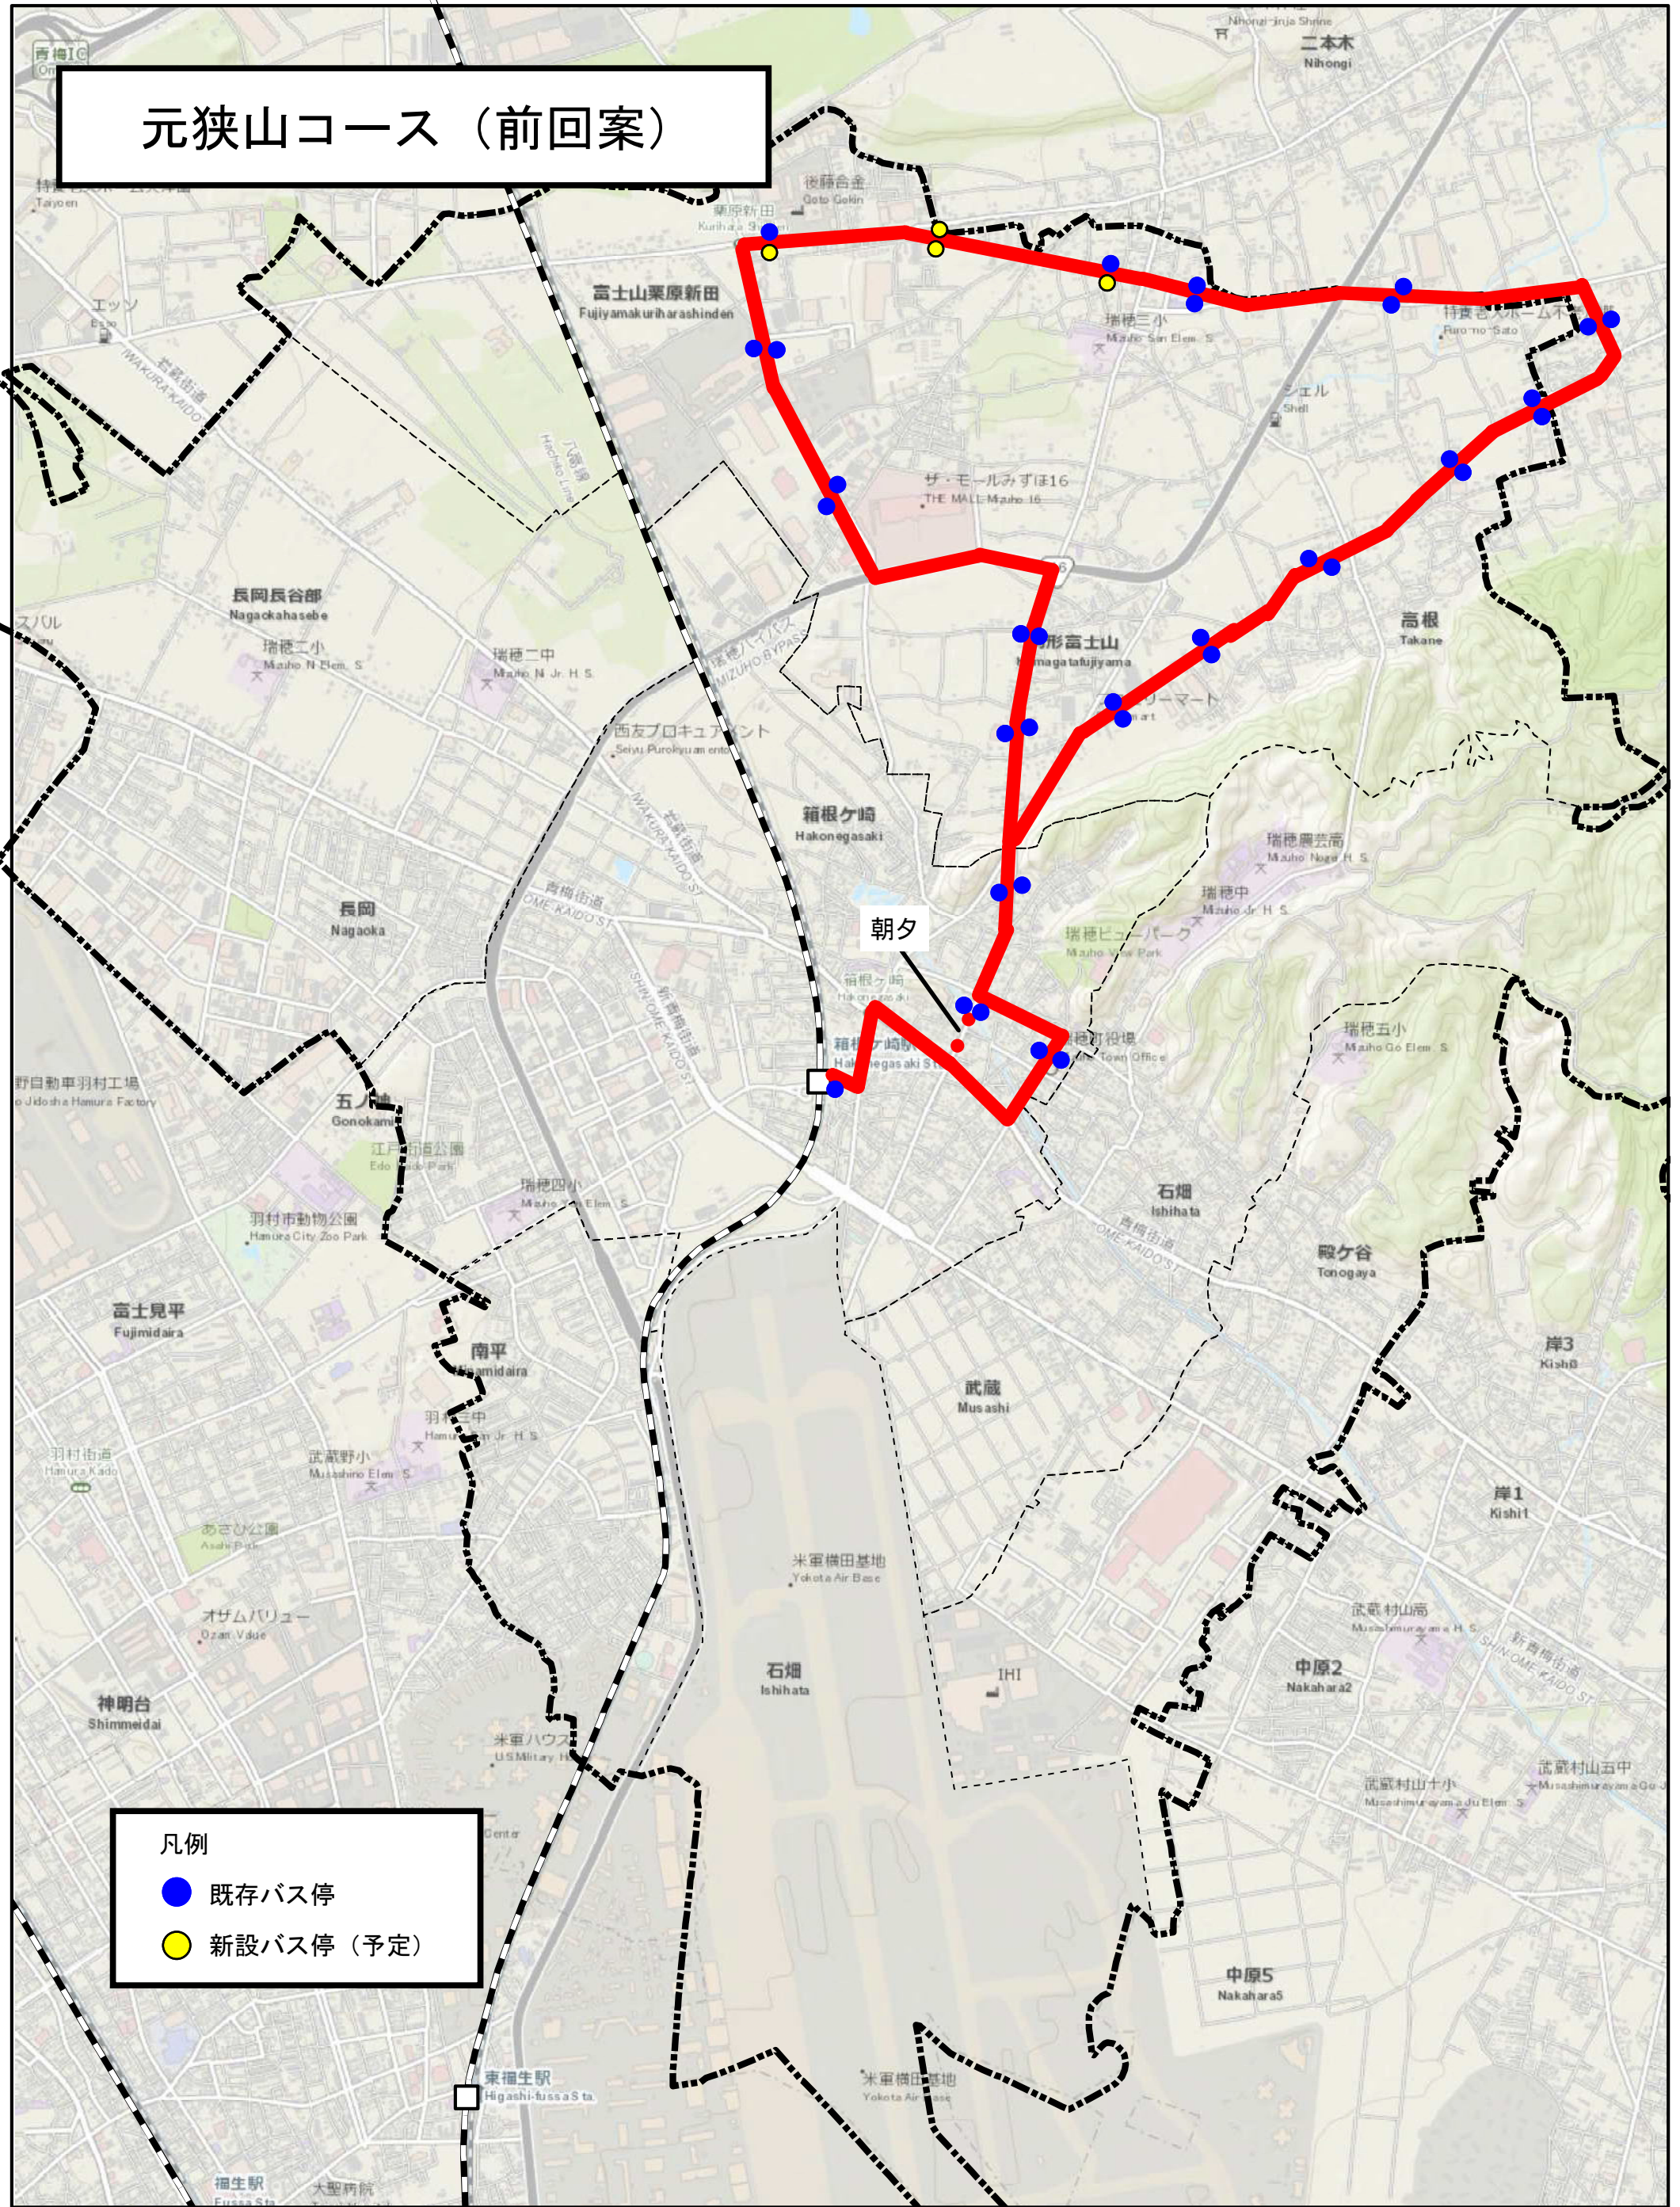

# 瑞穂町コミュニティバス運行路線

## 元狭山コース（前回案）