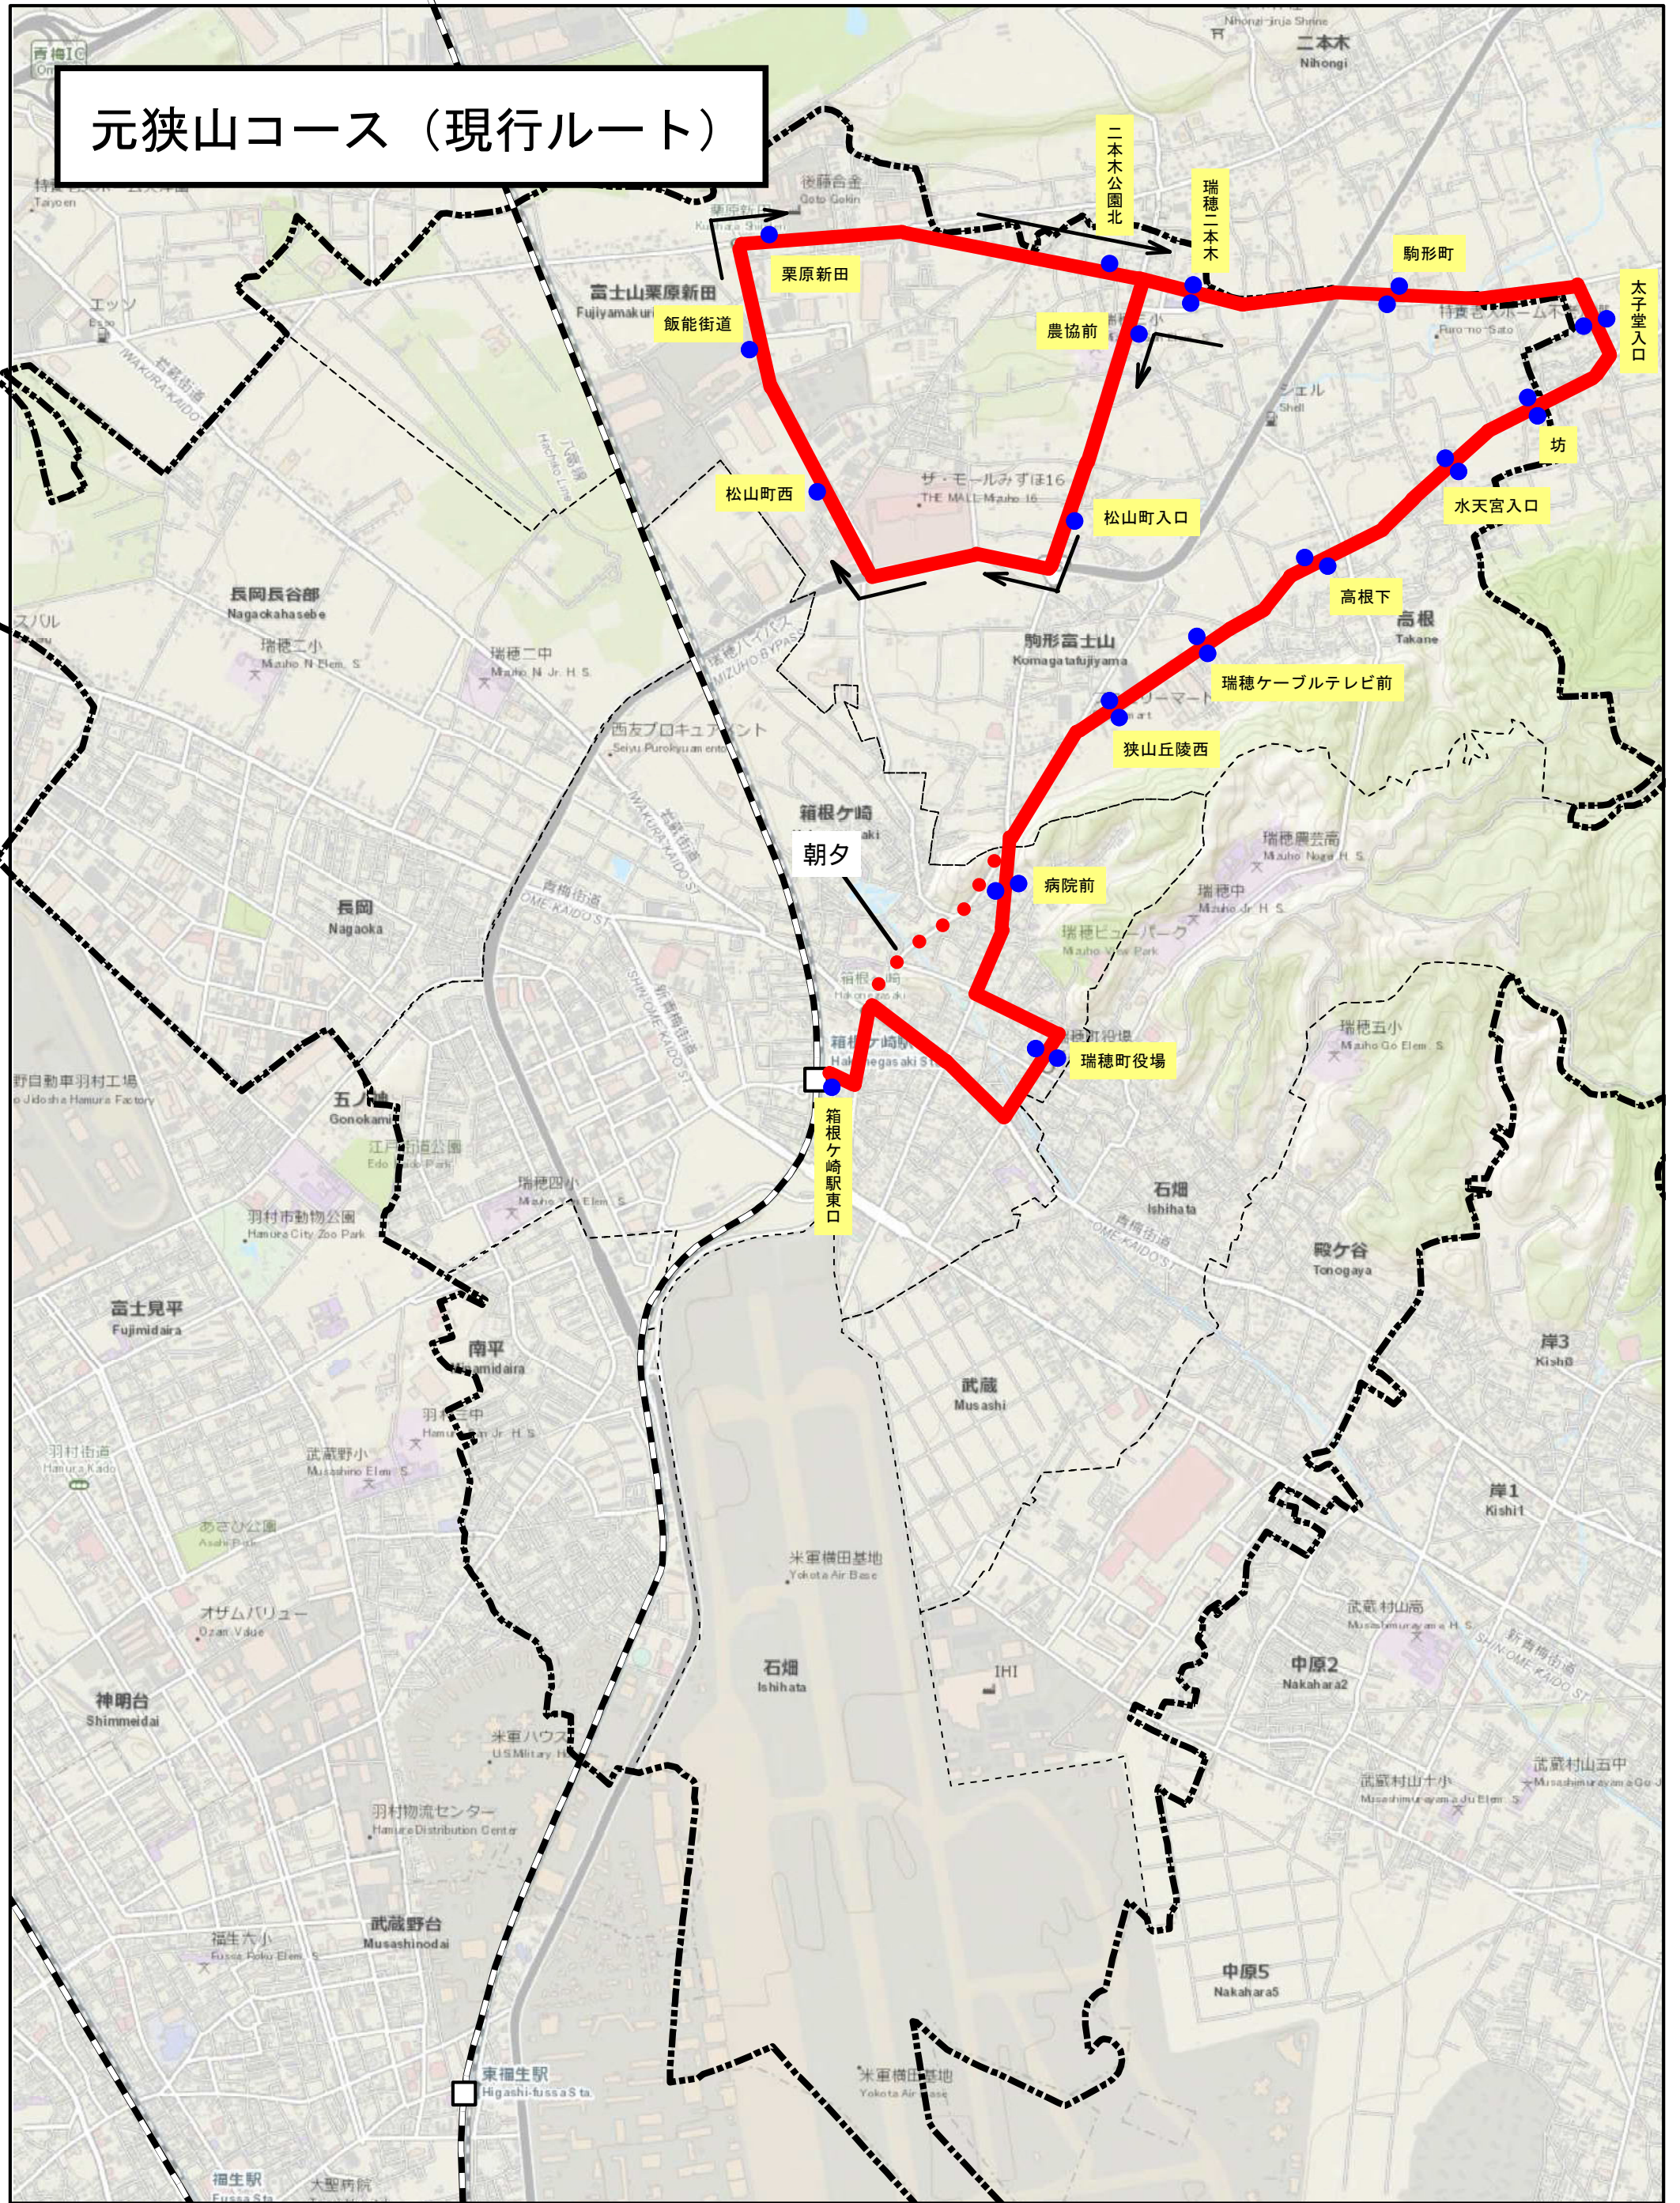

# 瑞穂町コミュニティバス運行路線

## 元狭山コース（前回案）