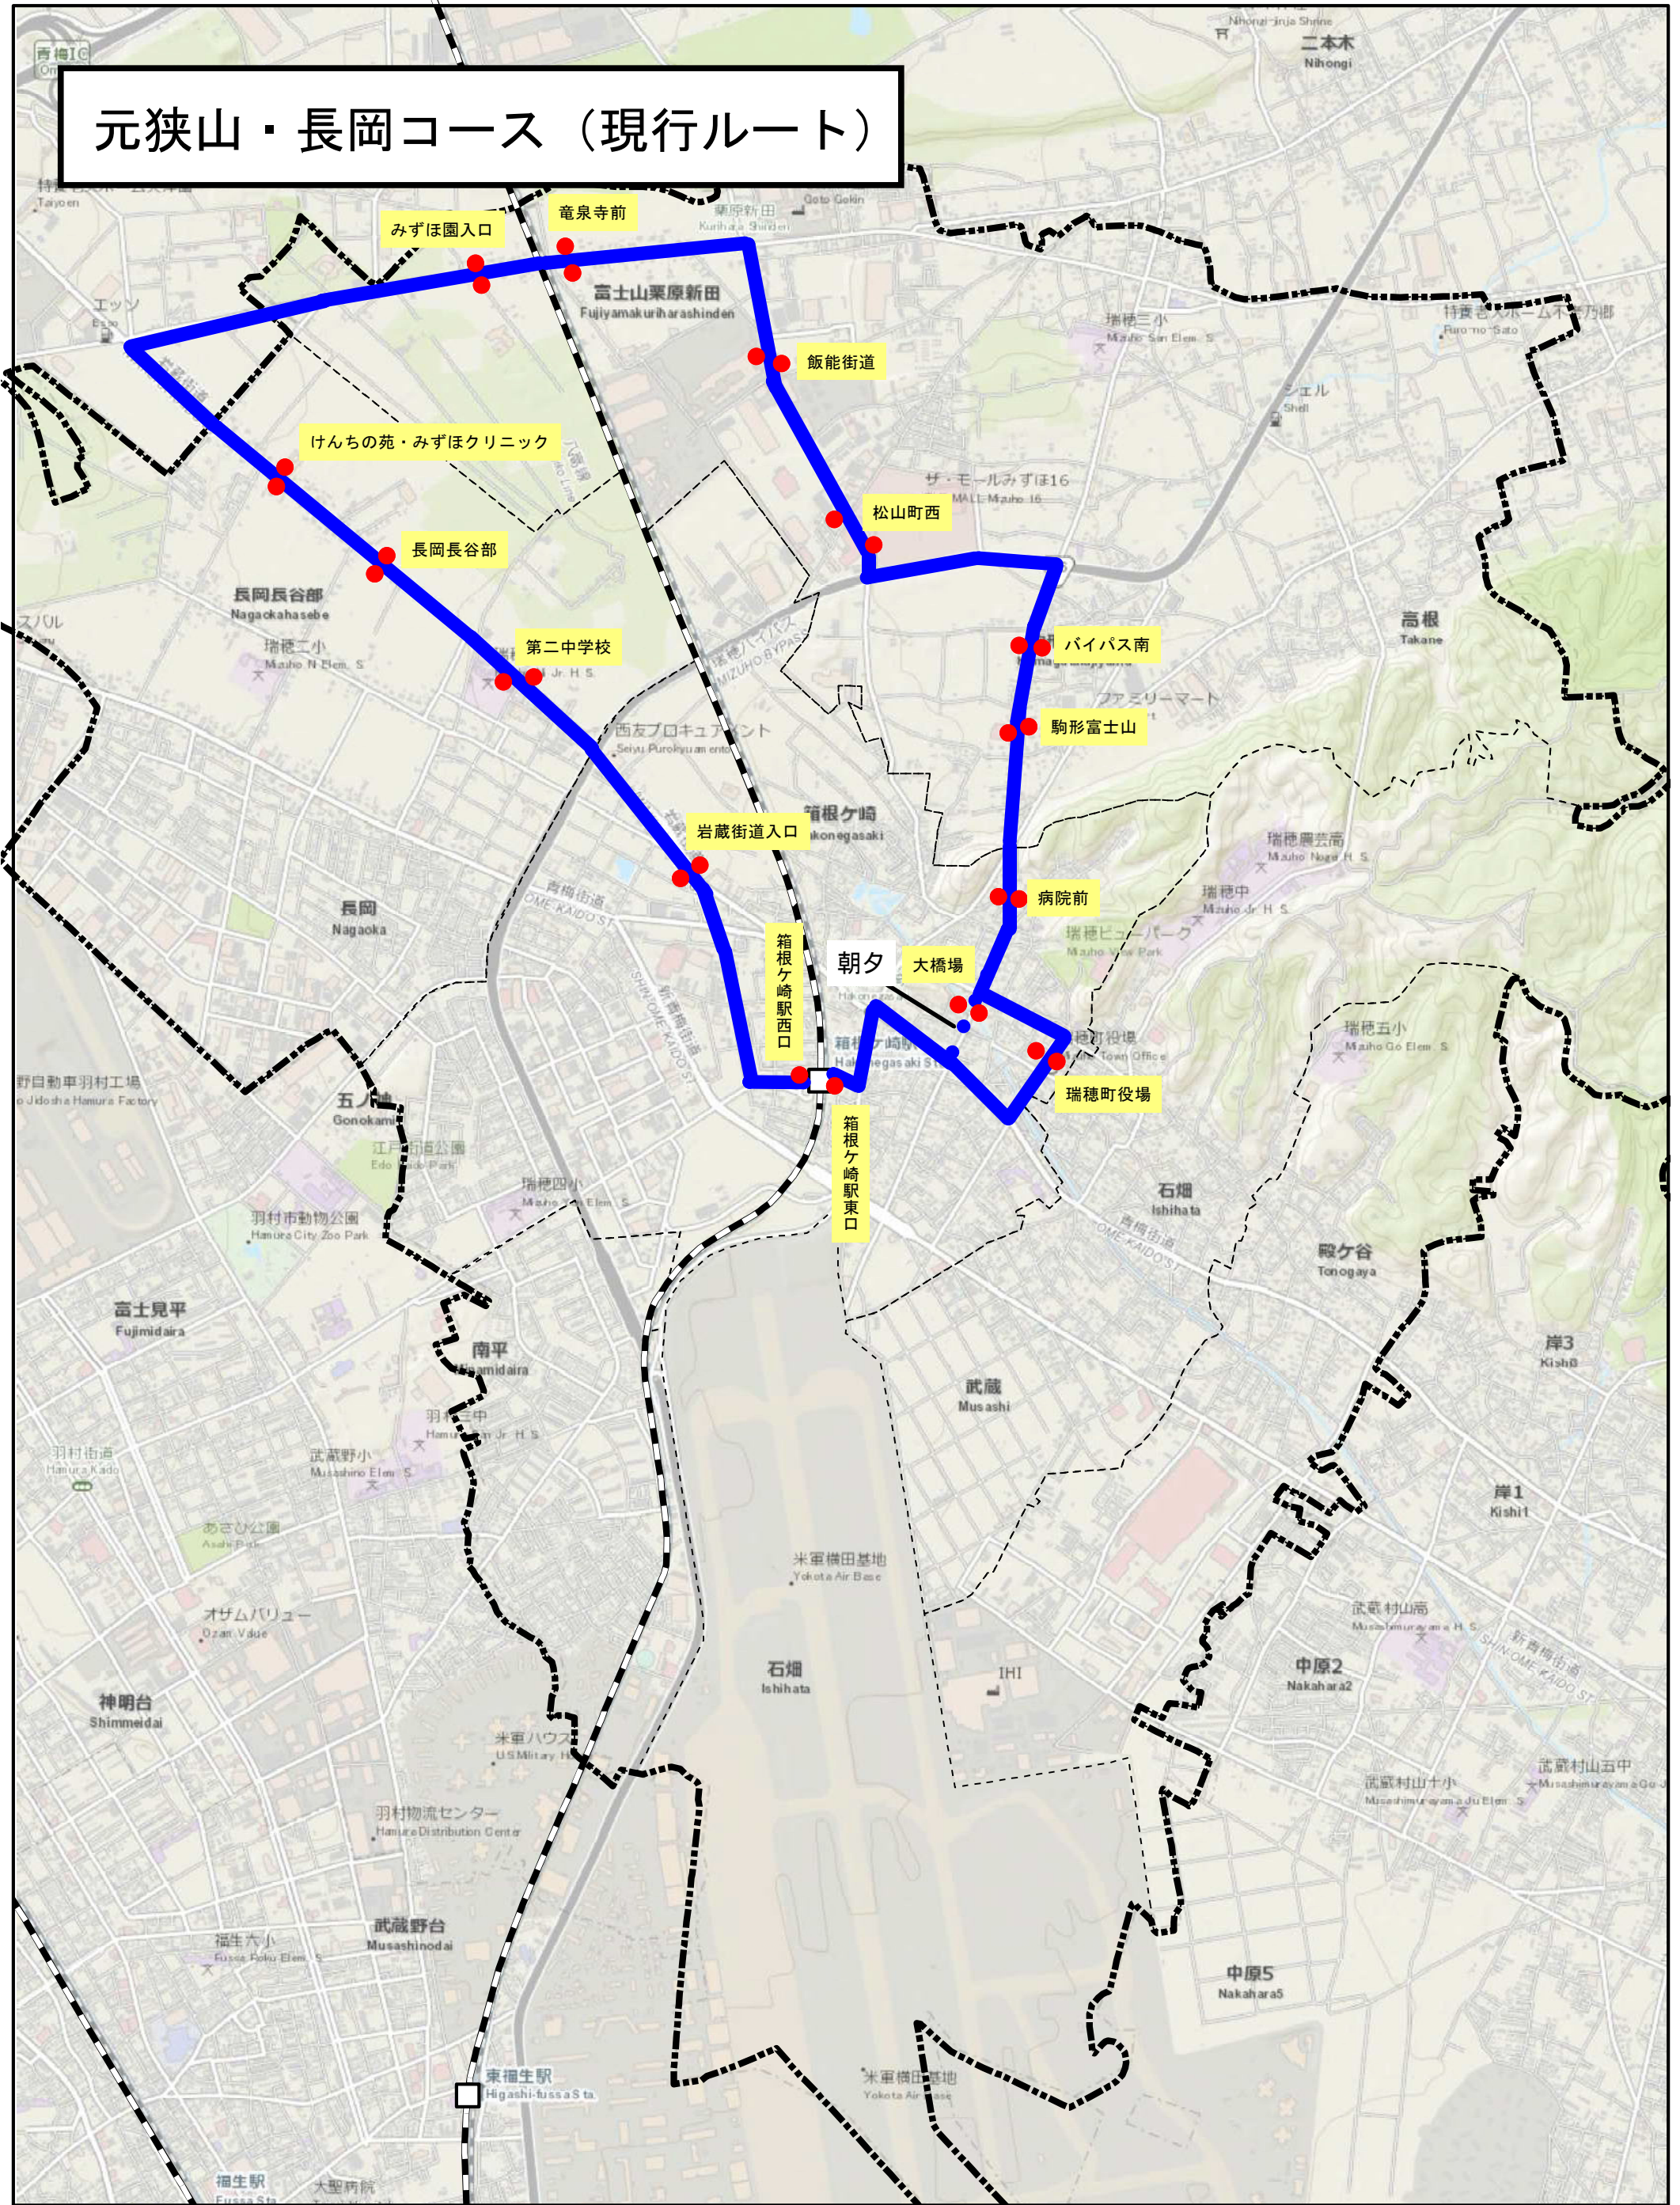

# 瑞穂町コミュニティバス運行路線

## 元狭山・長岡コース（現行ルート）