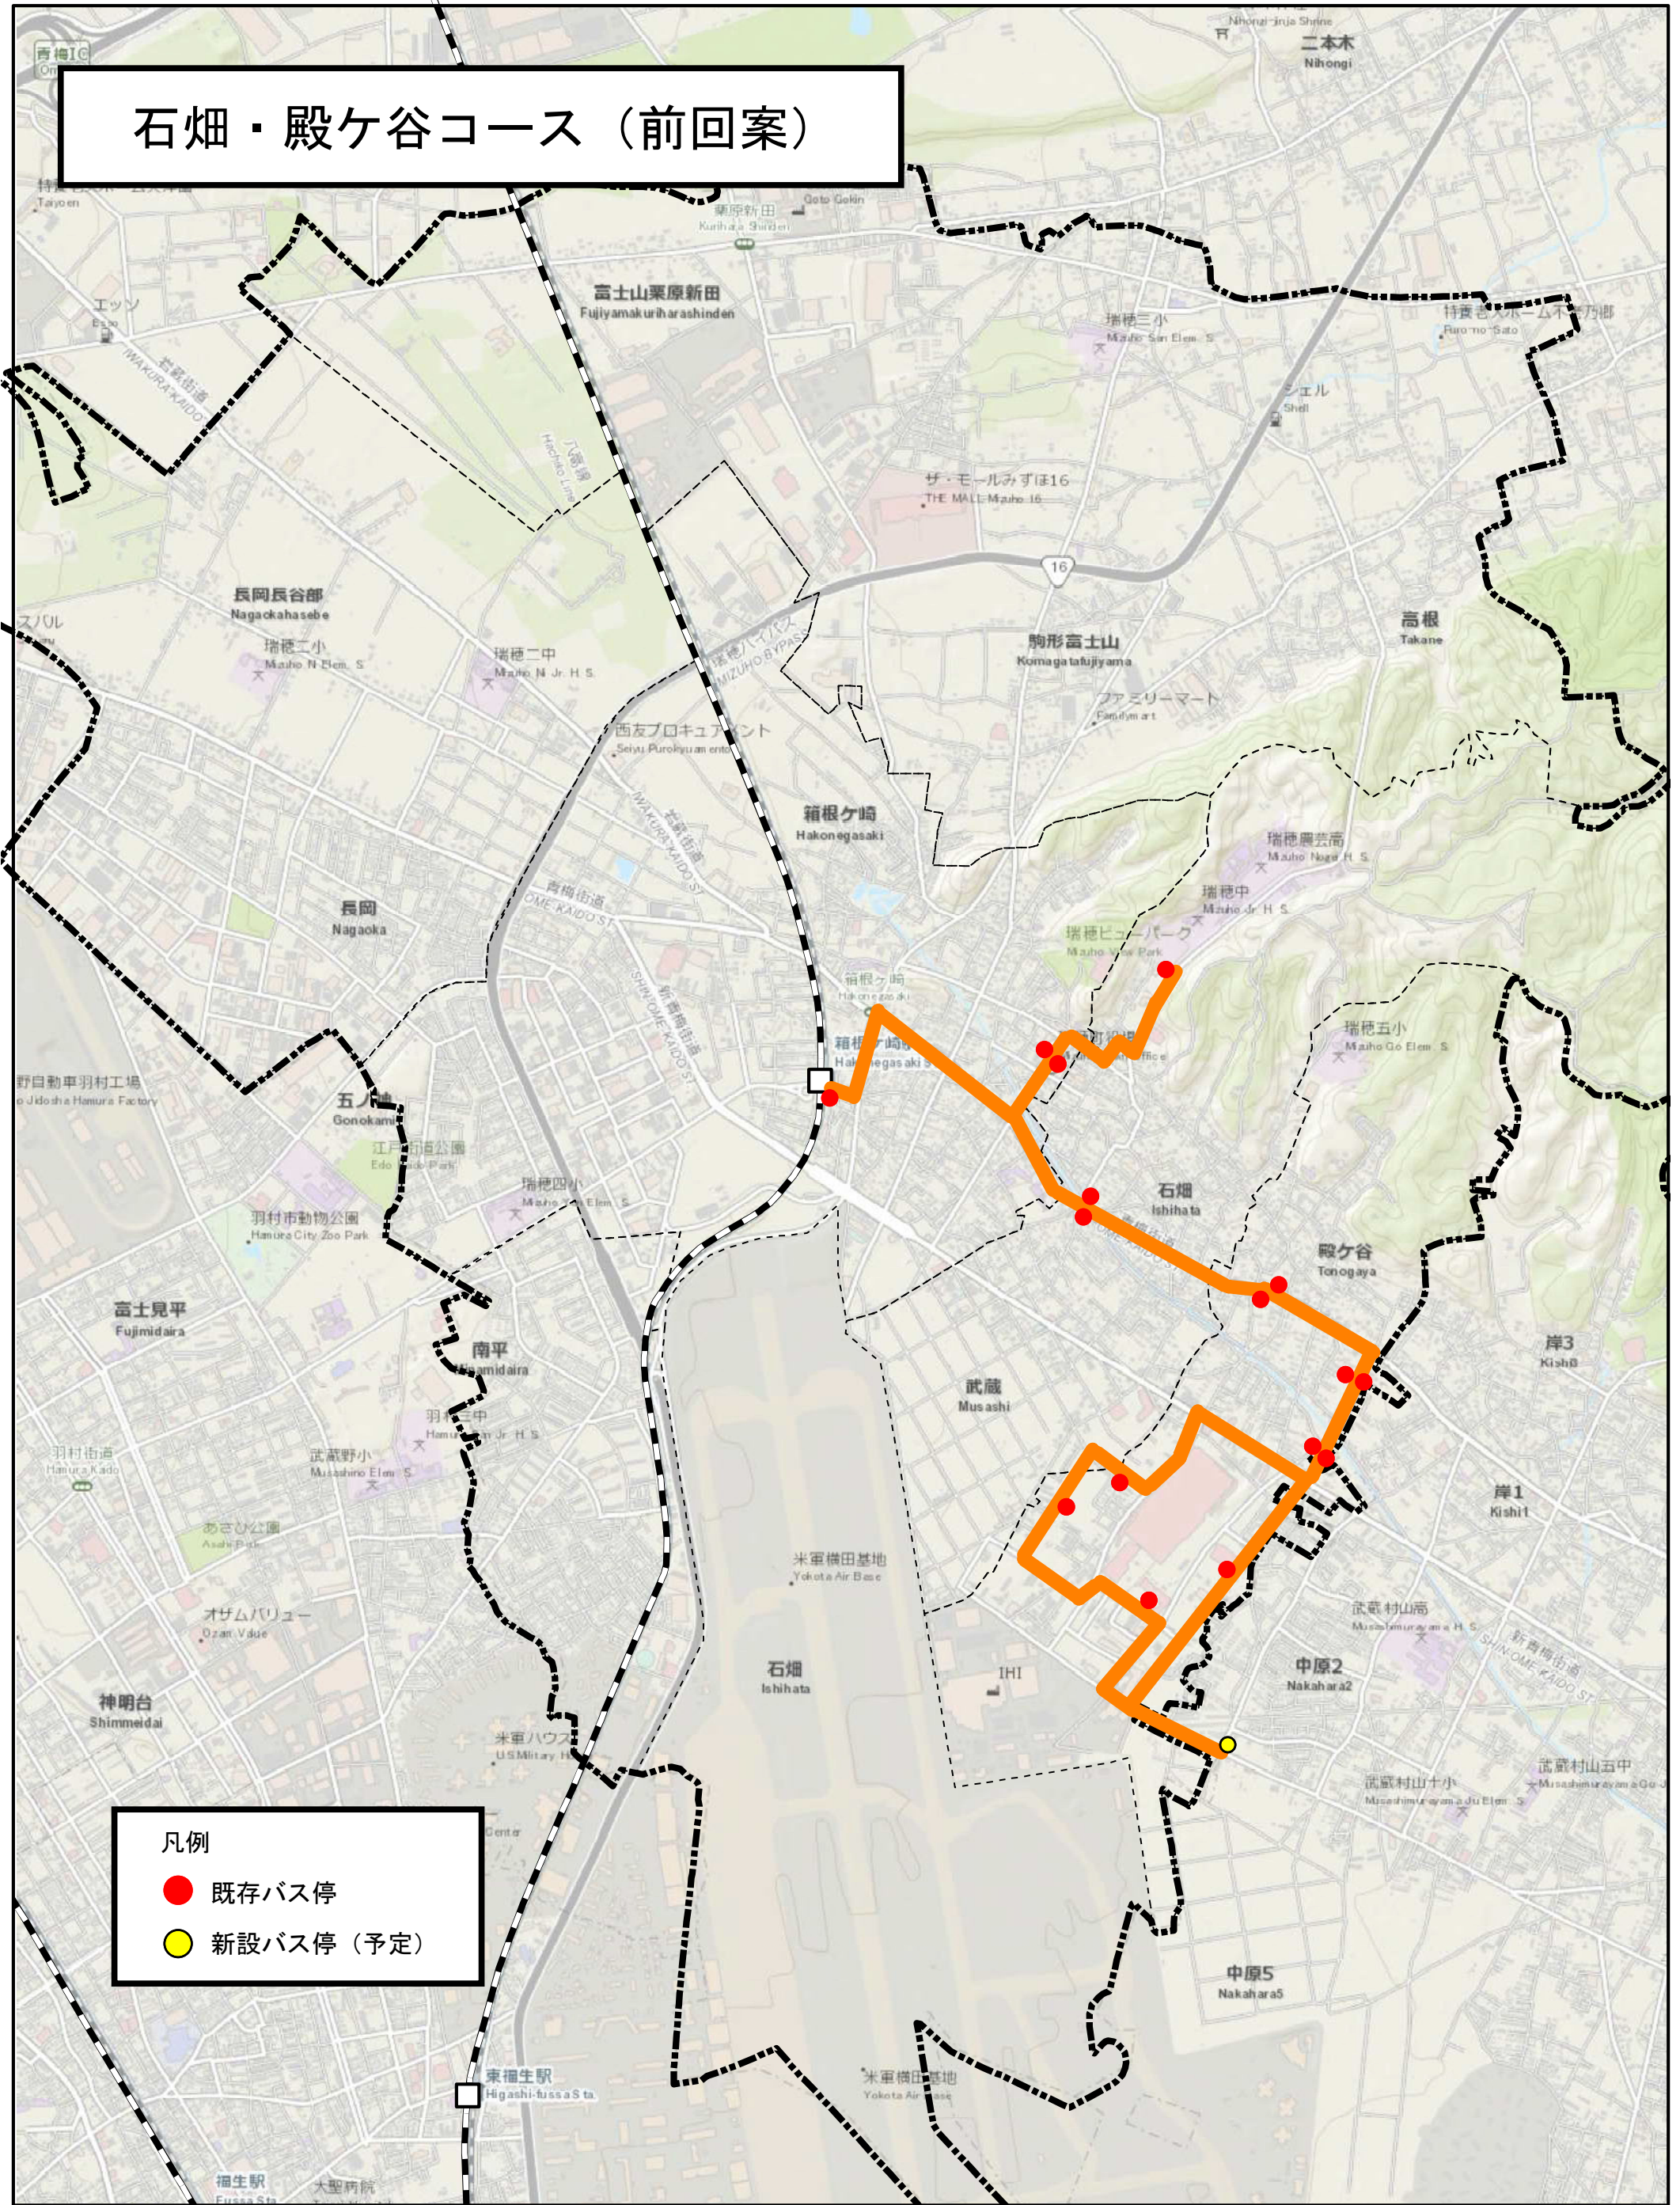

瑞穂町コミュニティバス運行路線