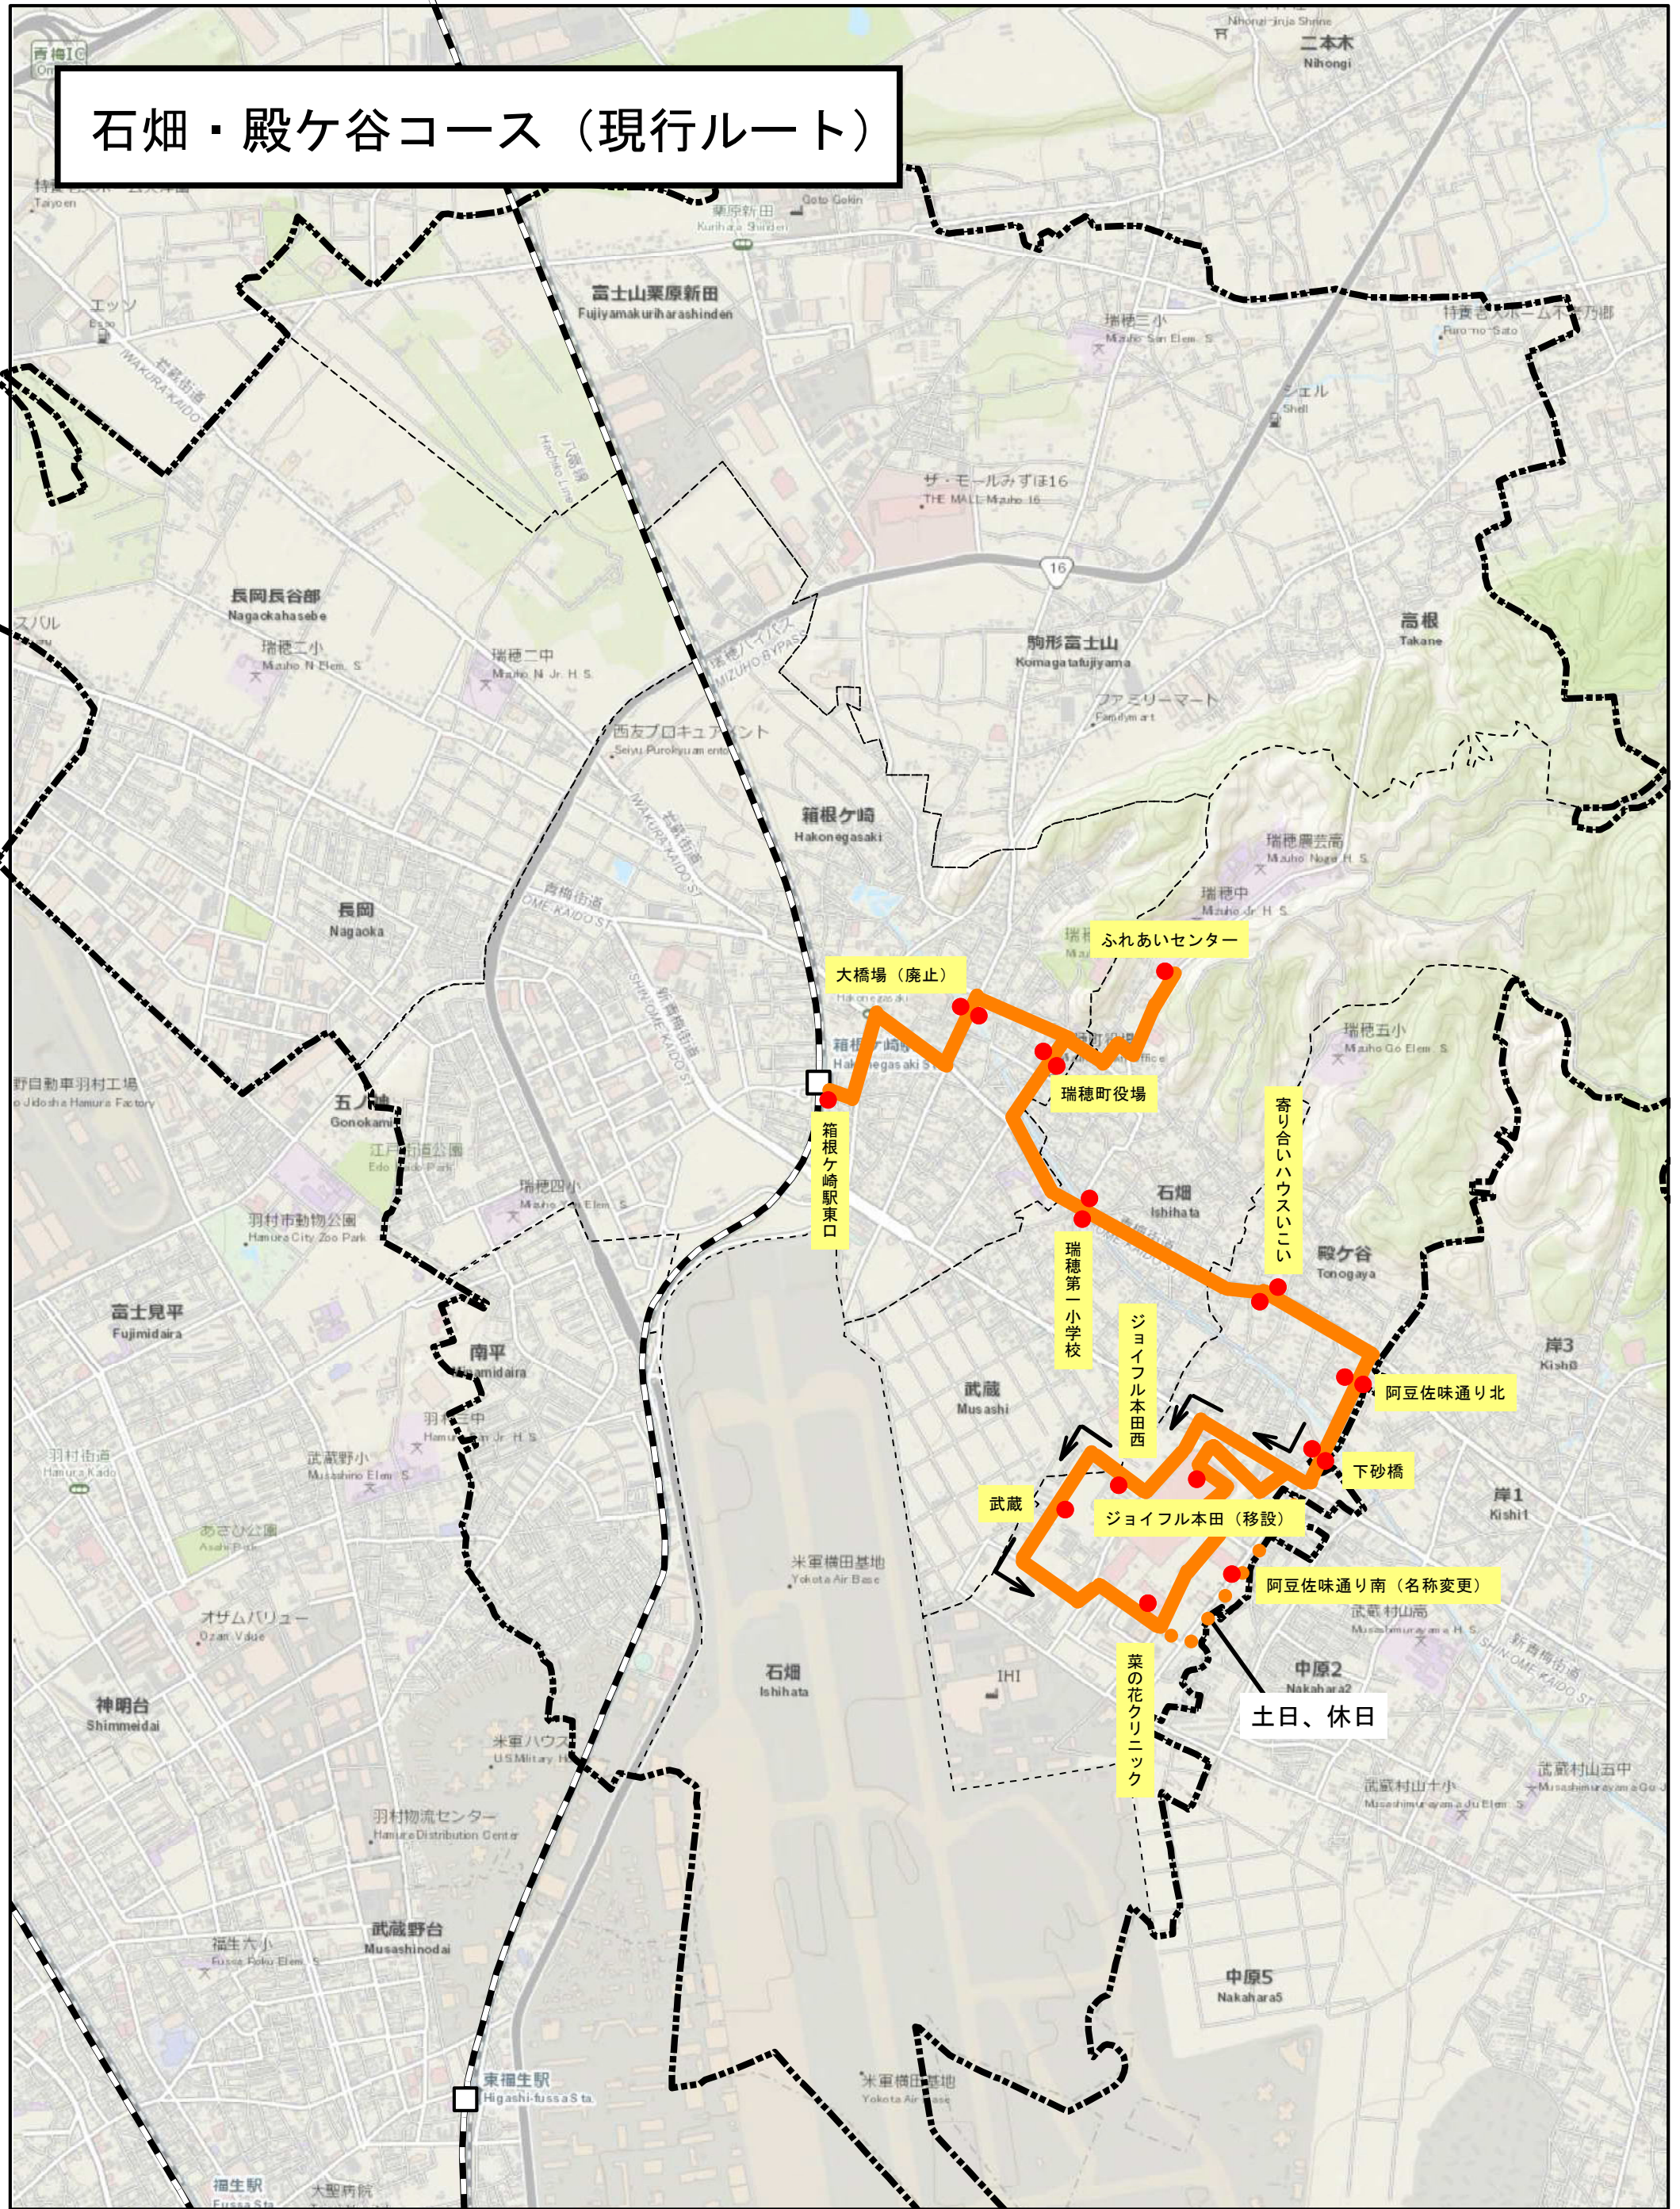

瑞穂町コミュニティバス運行路線

石畑・殿ヶ谷コース（現行ルート）