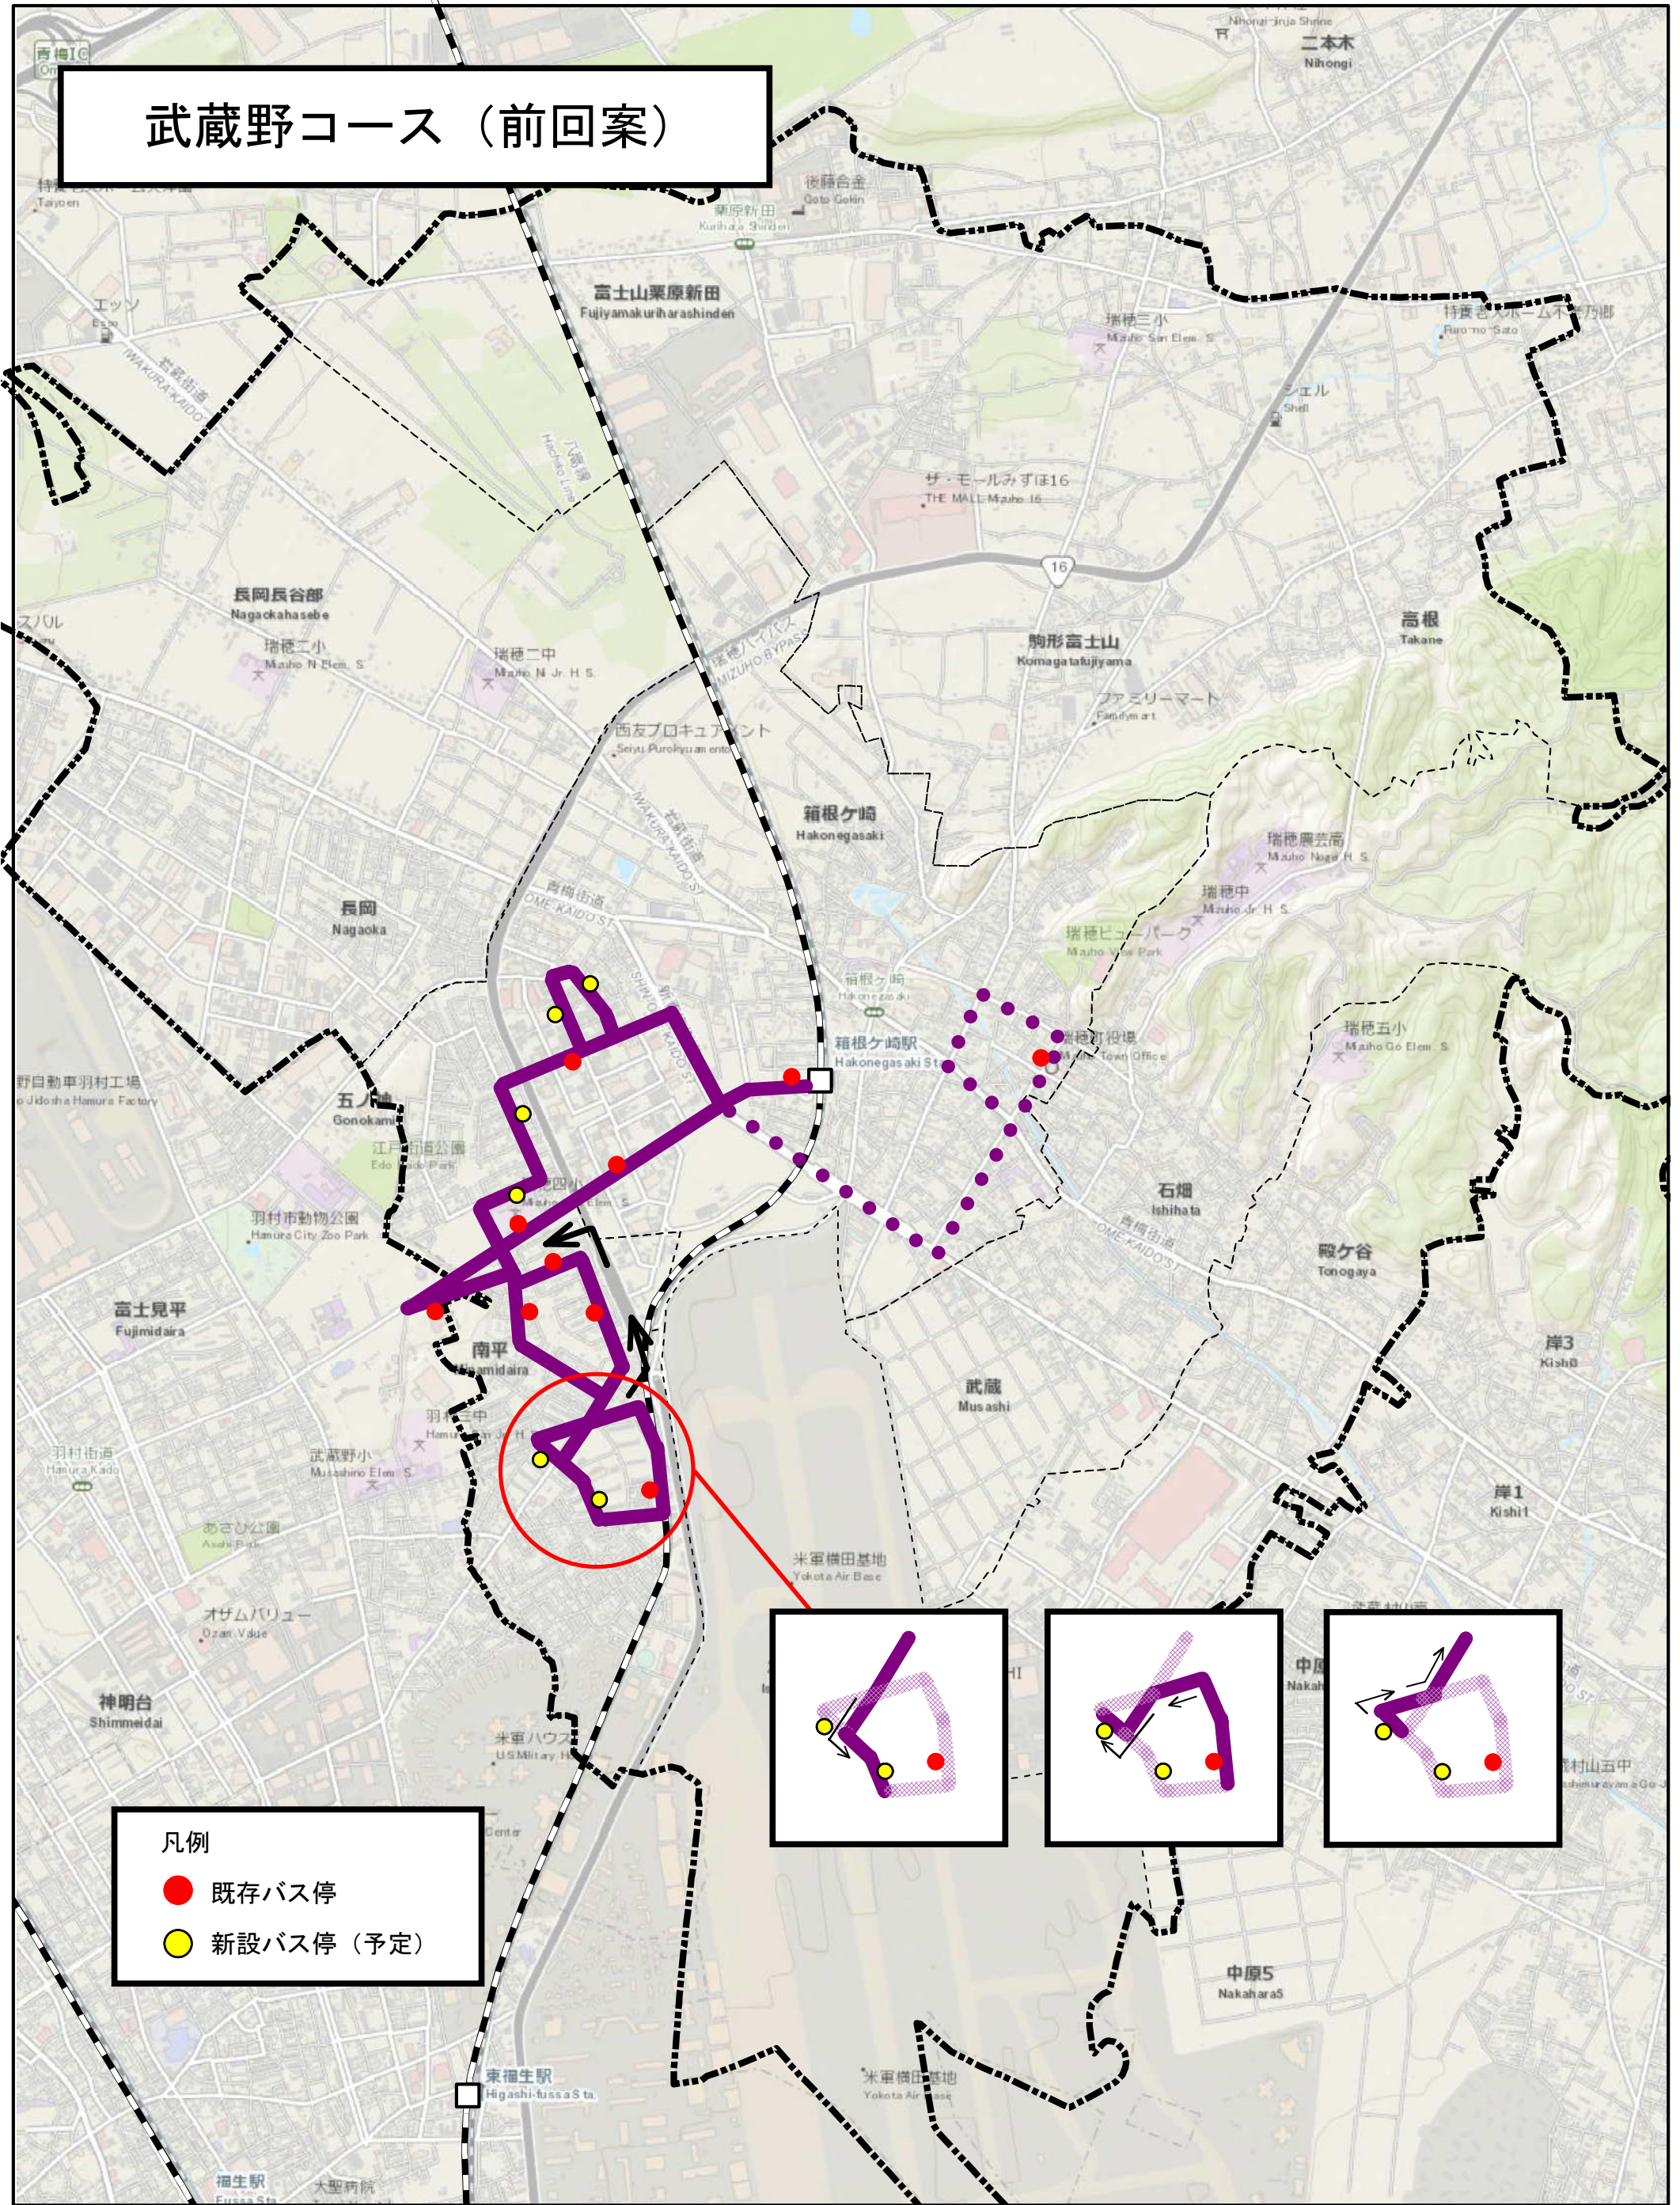

瑞穂町コミュニティバス運行路線

武蔵野コース（前回案）