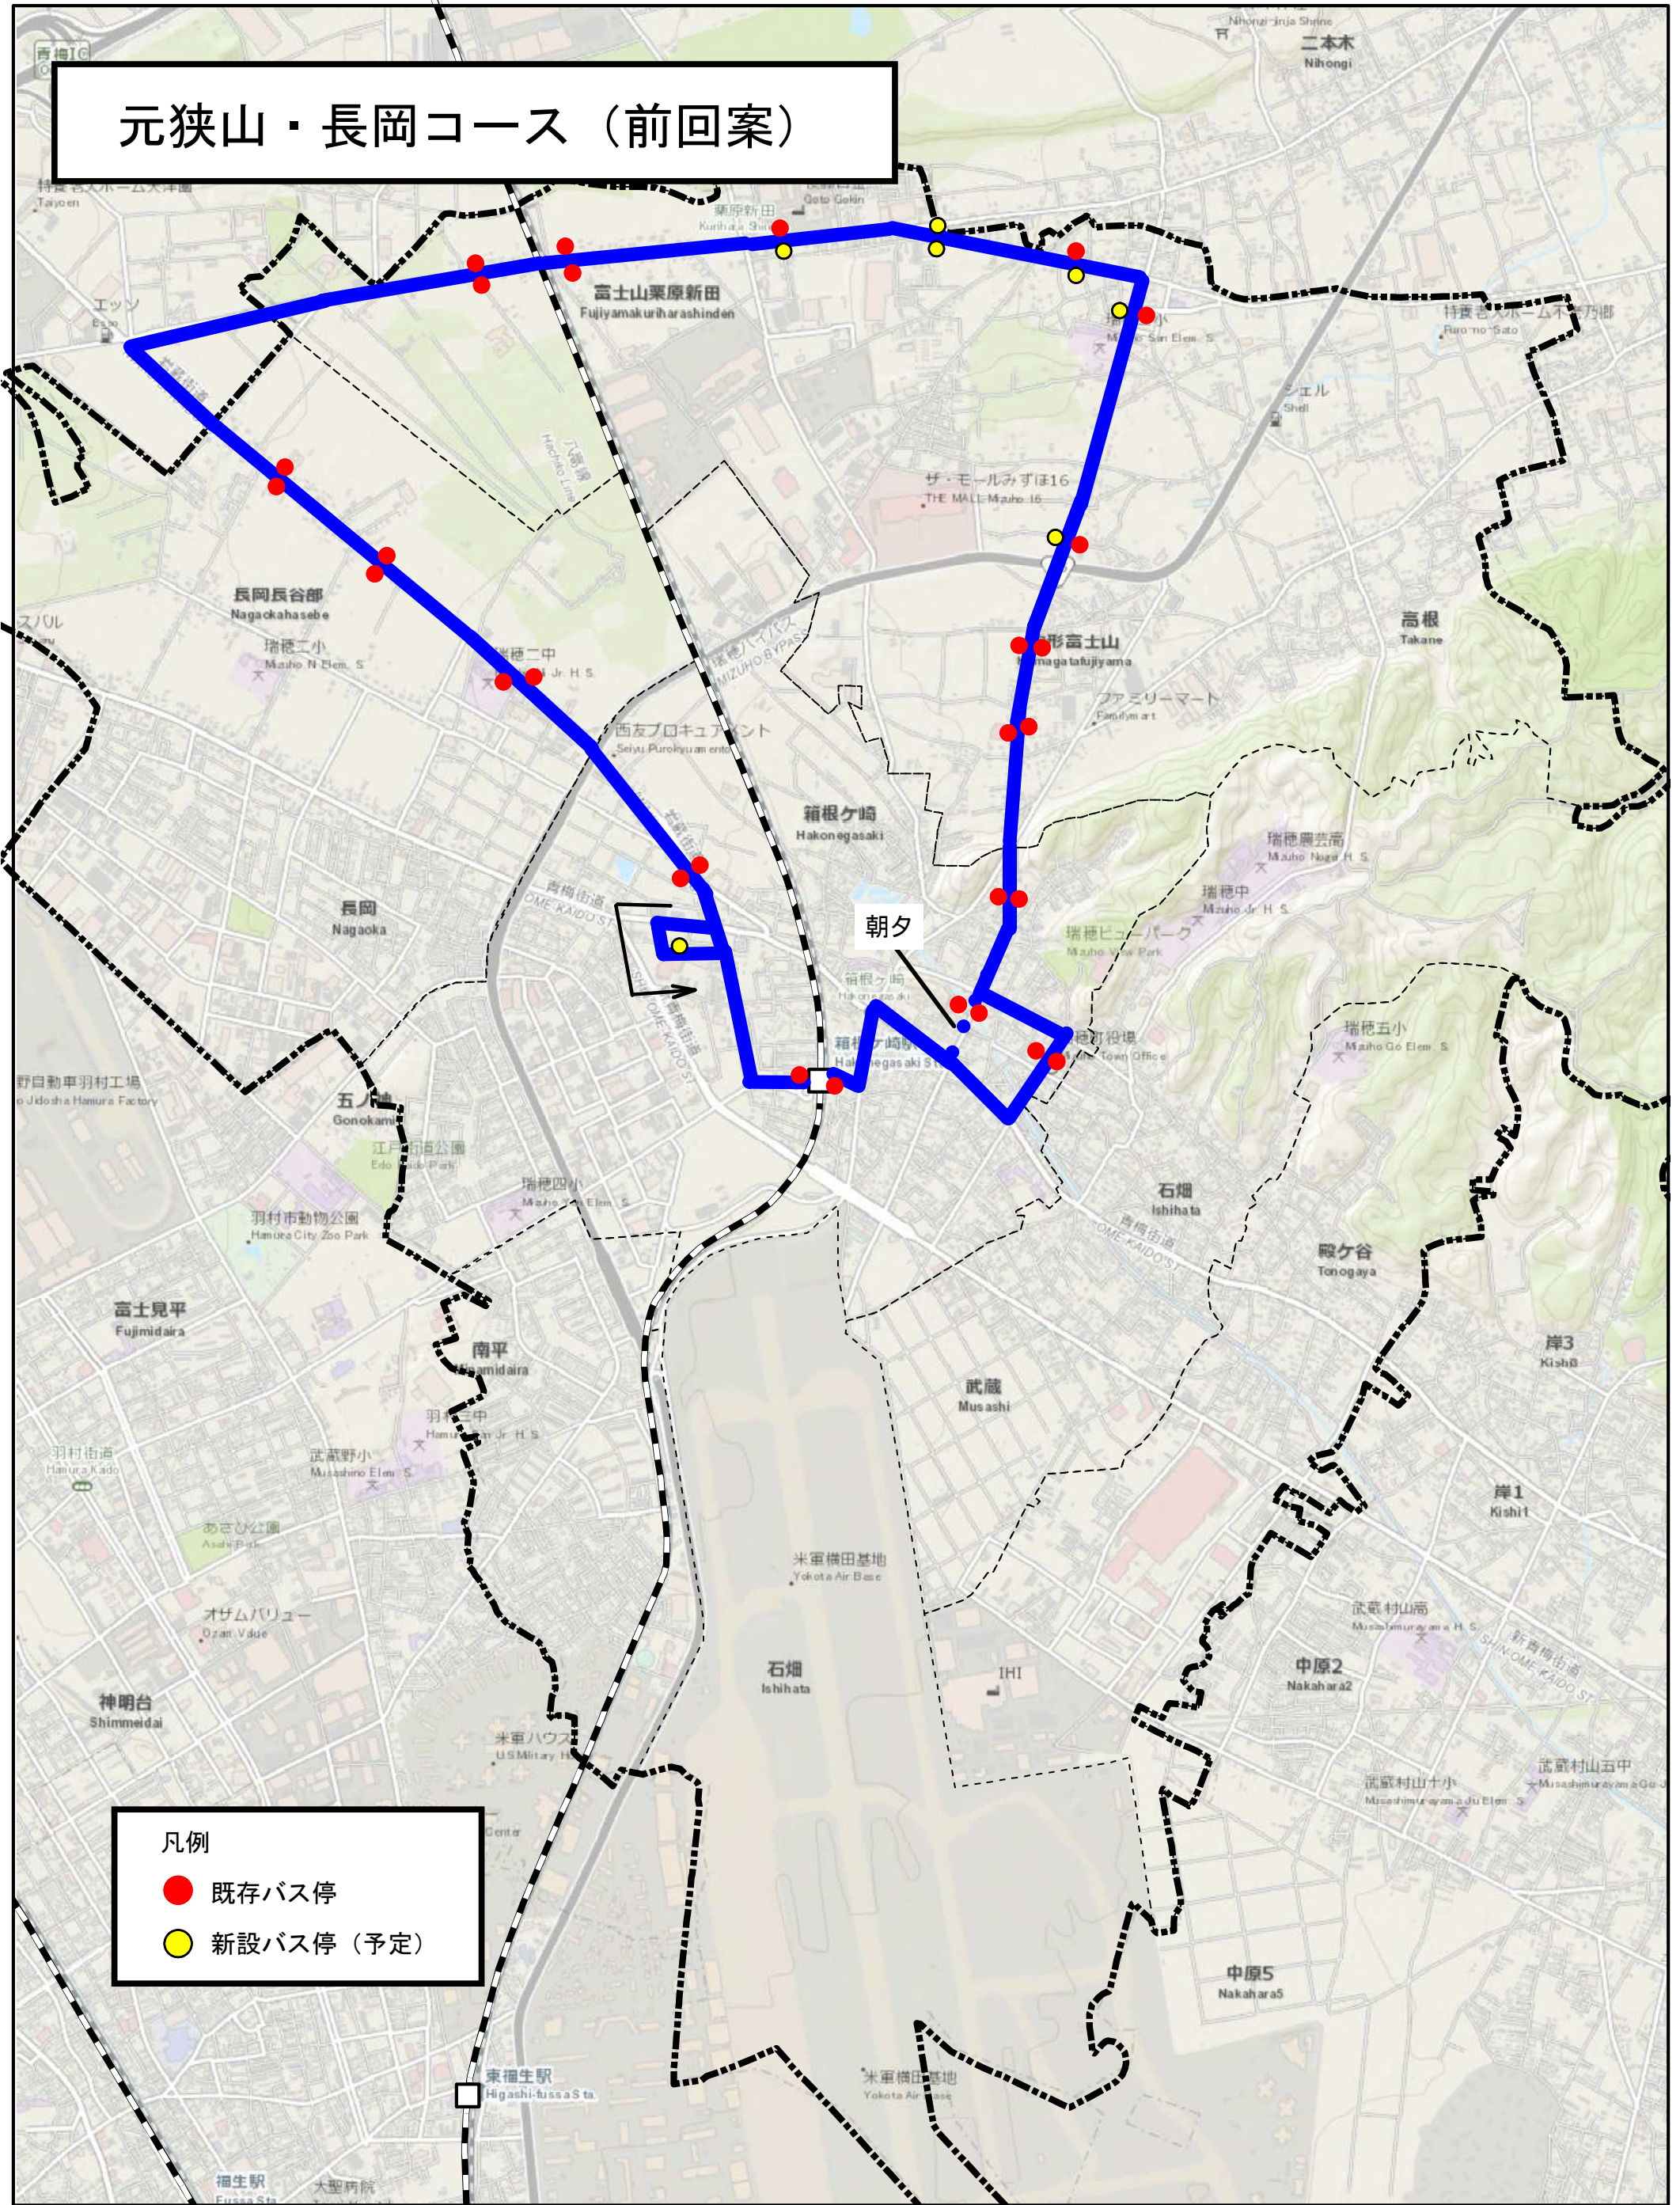

瑞穂町コミュニティバス運行路線

元狹山・長岡コース（前回案）