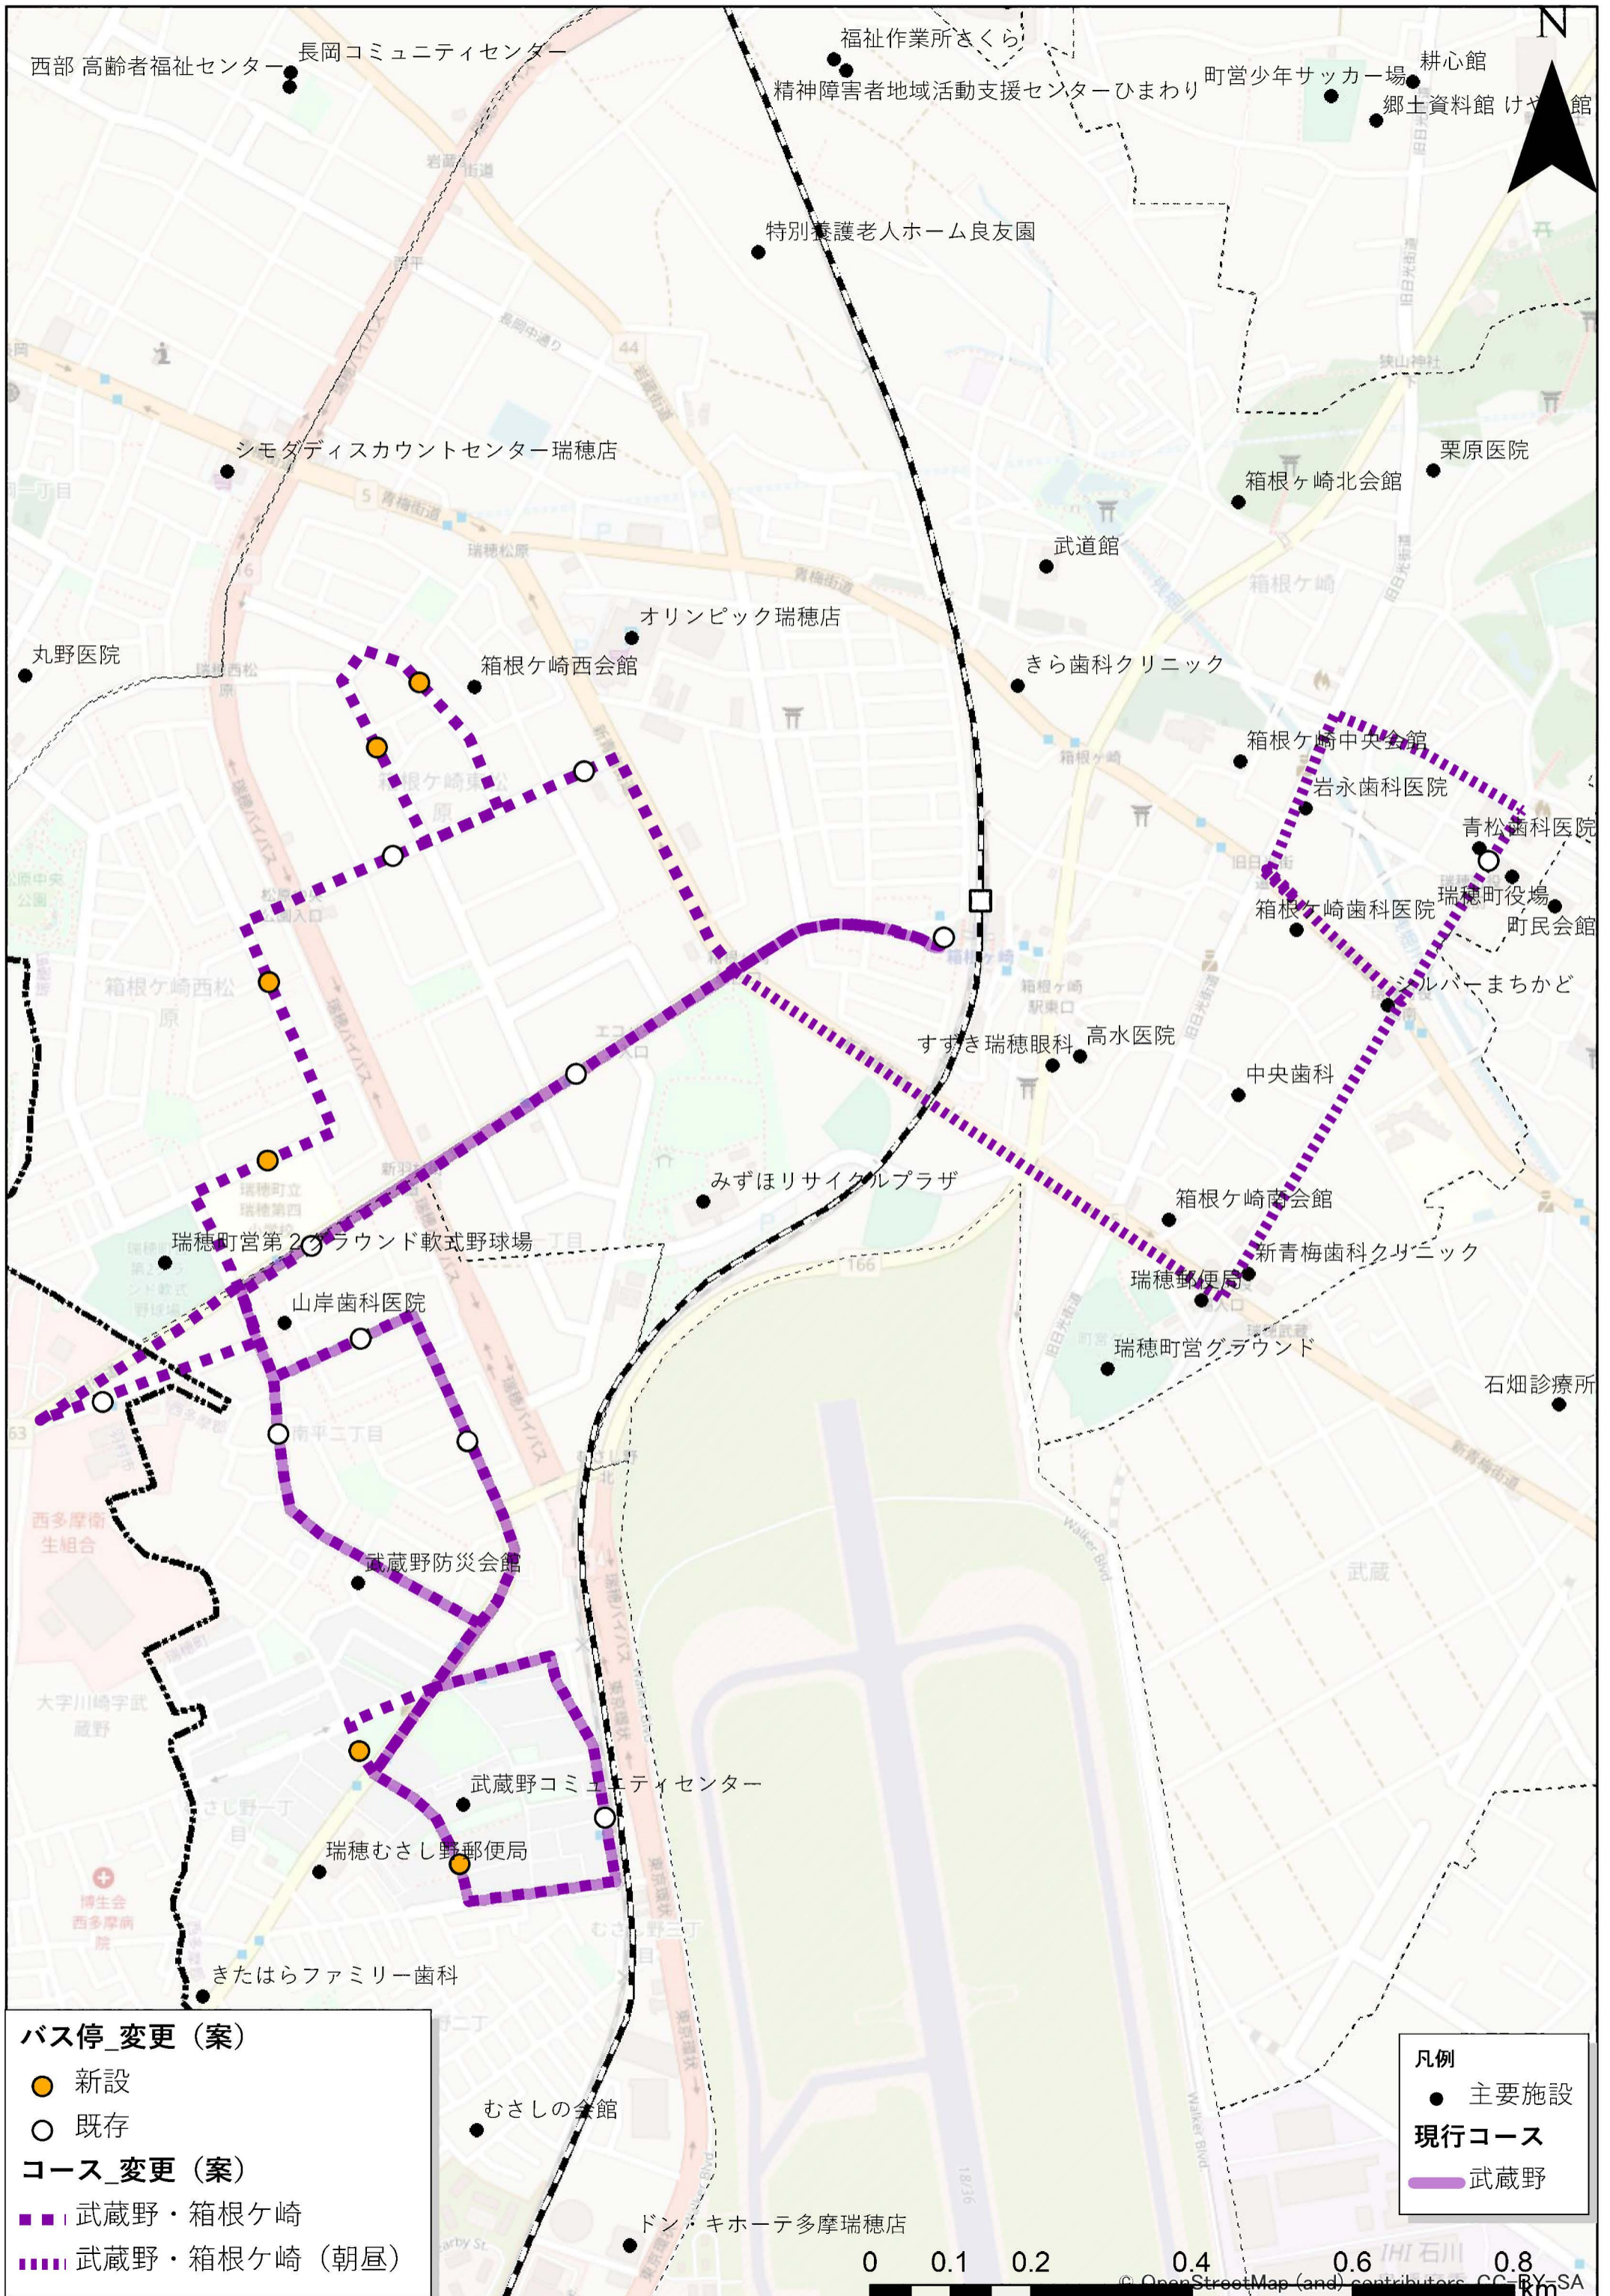

- 元狭山長岡
- ▨ 元狭山長岡 (朝夕)

凡例

- 主要施設

現行コース

- 元狭山・長岡
- - 元狭山・長岡 (朝夕)

0.7 1.05 1.4
km

栗原医院

箱根ヶ崎北会館

瑞穂町営第2グラウンド軟式野球場

山岸歯科医院

みずほりサイクルプラザ

武蔵野防災会館

武蔵野コミュニティセンター

瑞穂むさし野郵便局

きたはらファミリー歯科

むさしの会館