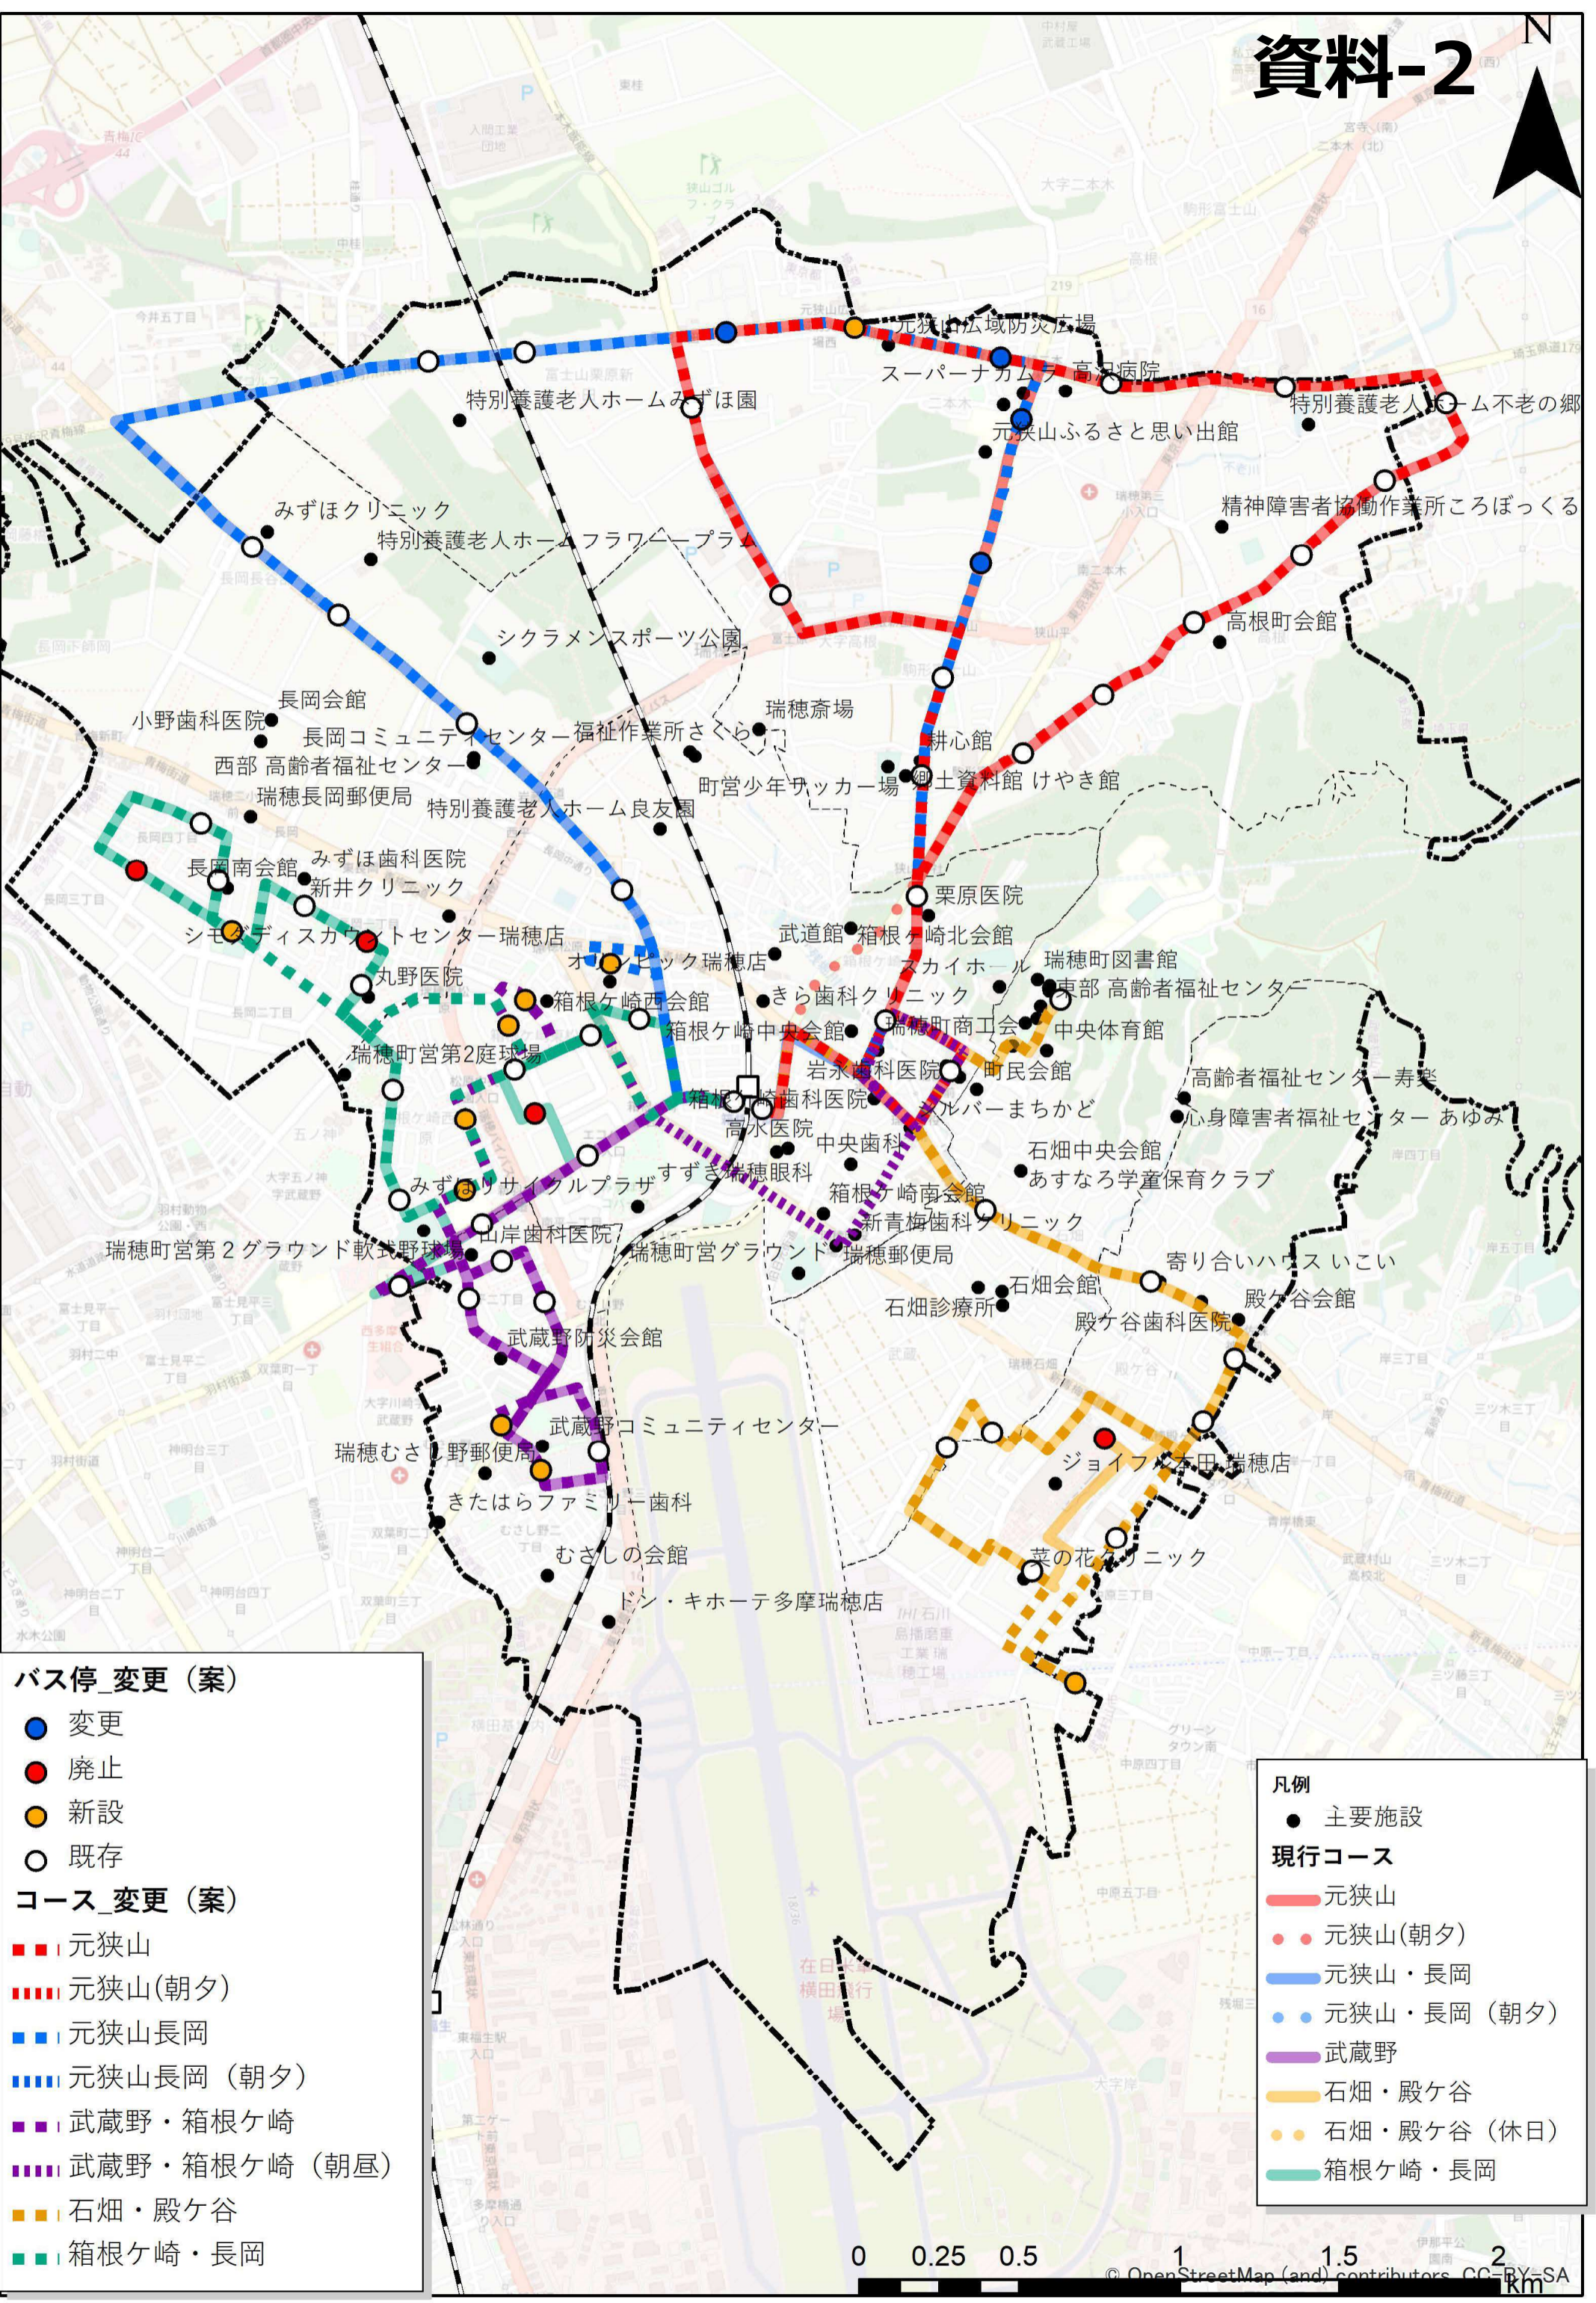

資料-2

バス停_変更 (案)

- 変更
- 廃止
- 新設
- 既存

コース_変更 (案)

- 元狭山
- 元狭山(朝夕)
- 元狭山長岡
- 元狭山長岡 (朝夕)
- 武蔵野・箱根ヶ崎
- 武蔵野・箱根ヶ崎 (朝昼)
- 石畑・殿ヶ谷
- 箱根ヶ崎・長岡

凡例

- 主要施設

現行コース

- 元狭山
- 元狭山(朝夕)
- 元狭山・長岡
- 元狭山・長岡 (朝夕)
- 武蔵野
- 石畑・殿ヶ谷
- 石畑・殿ヶ谷 (休日)
- 箱根ヶ崎・長岡

狭山ゴルフクラブ

元狭山広域防災広場

スーパーナカムラ 高沢店

元狭山コミュニティセンター

元狭山ふるさと思い出館

瑞穂第三小入口

特別養護老人ホーム不老の郷

- 元狭山長岡
- ▨ 元狭山長岡 (朝夕)

凡例

- 主要施設

現行コース

- 元狭山・長岡
- - 元狭山・長岡 (朝夕)

0.7 1.05 1.4
km

栗原医院

箱根ヶ崎北会館