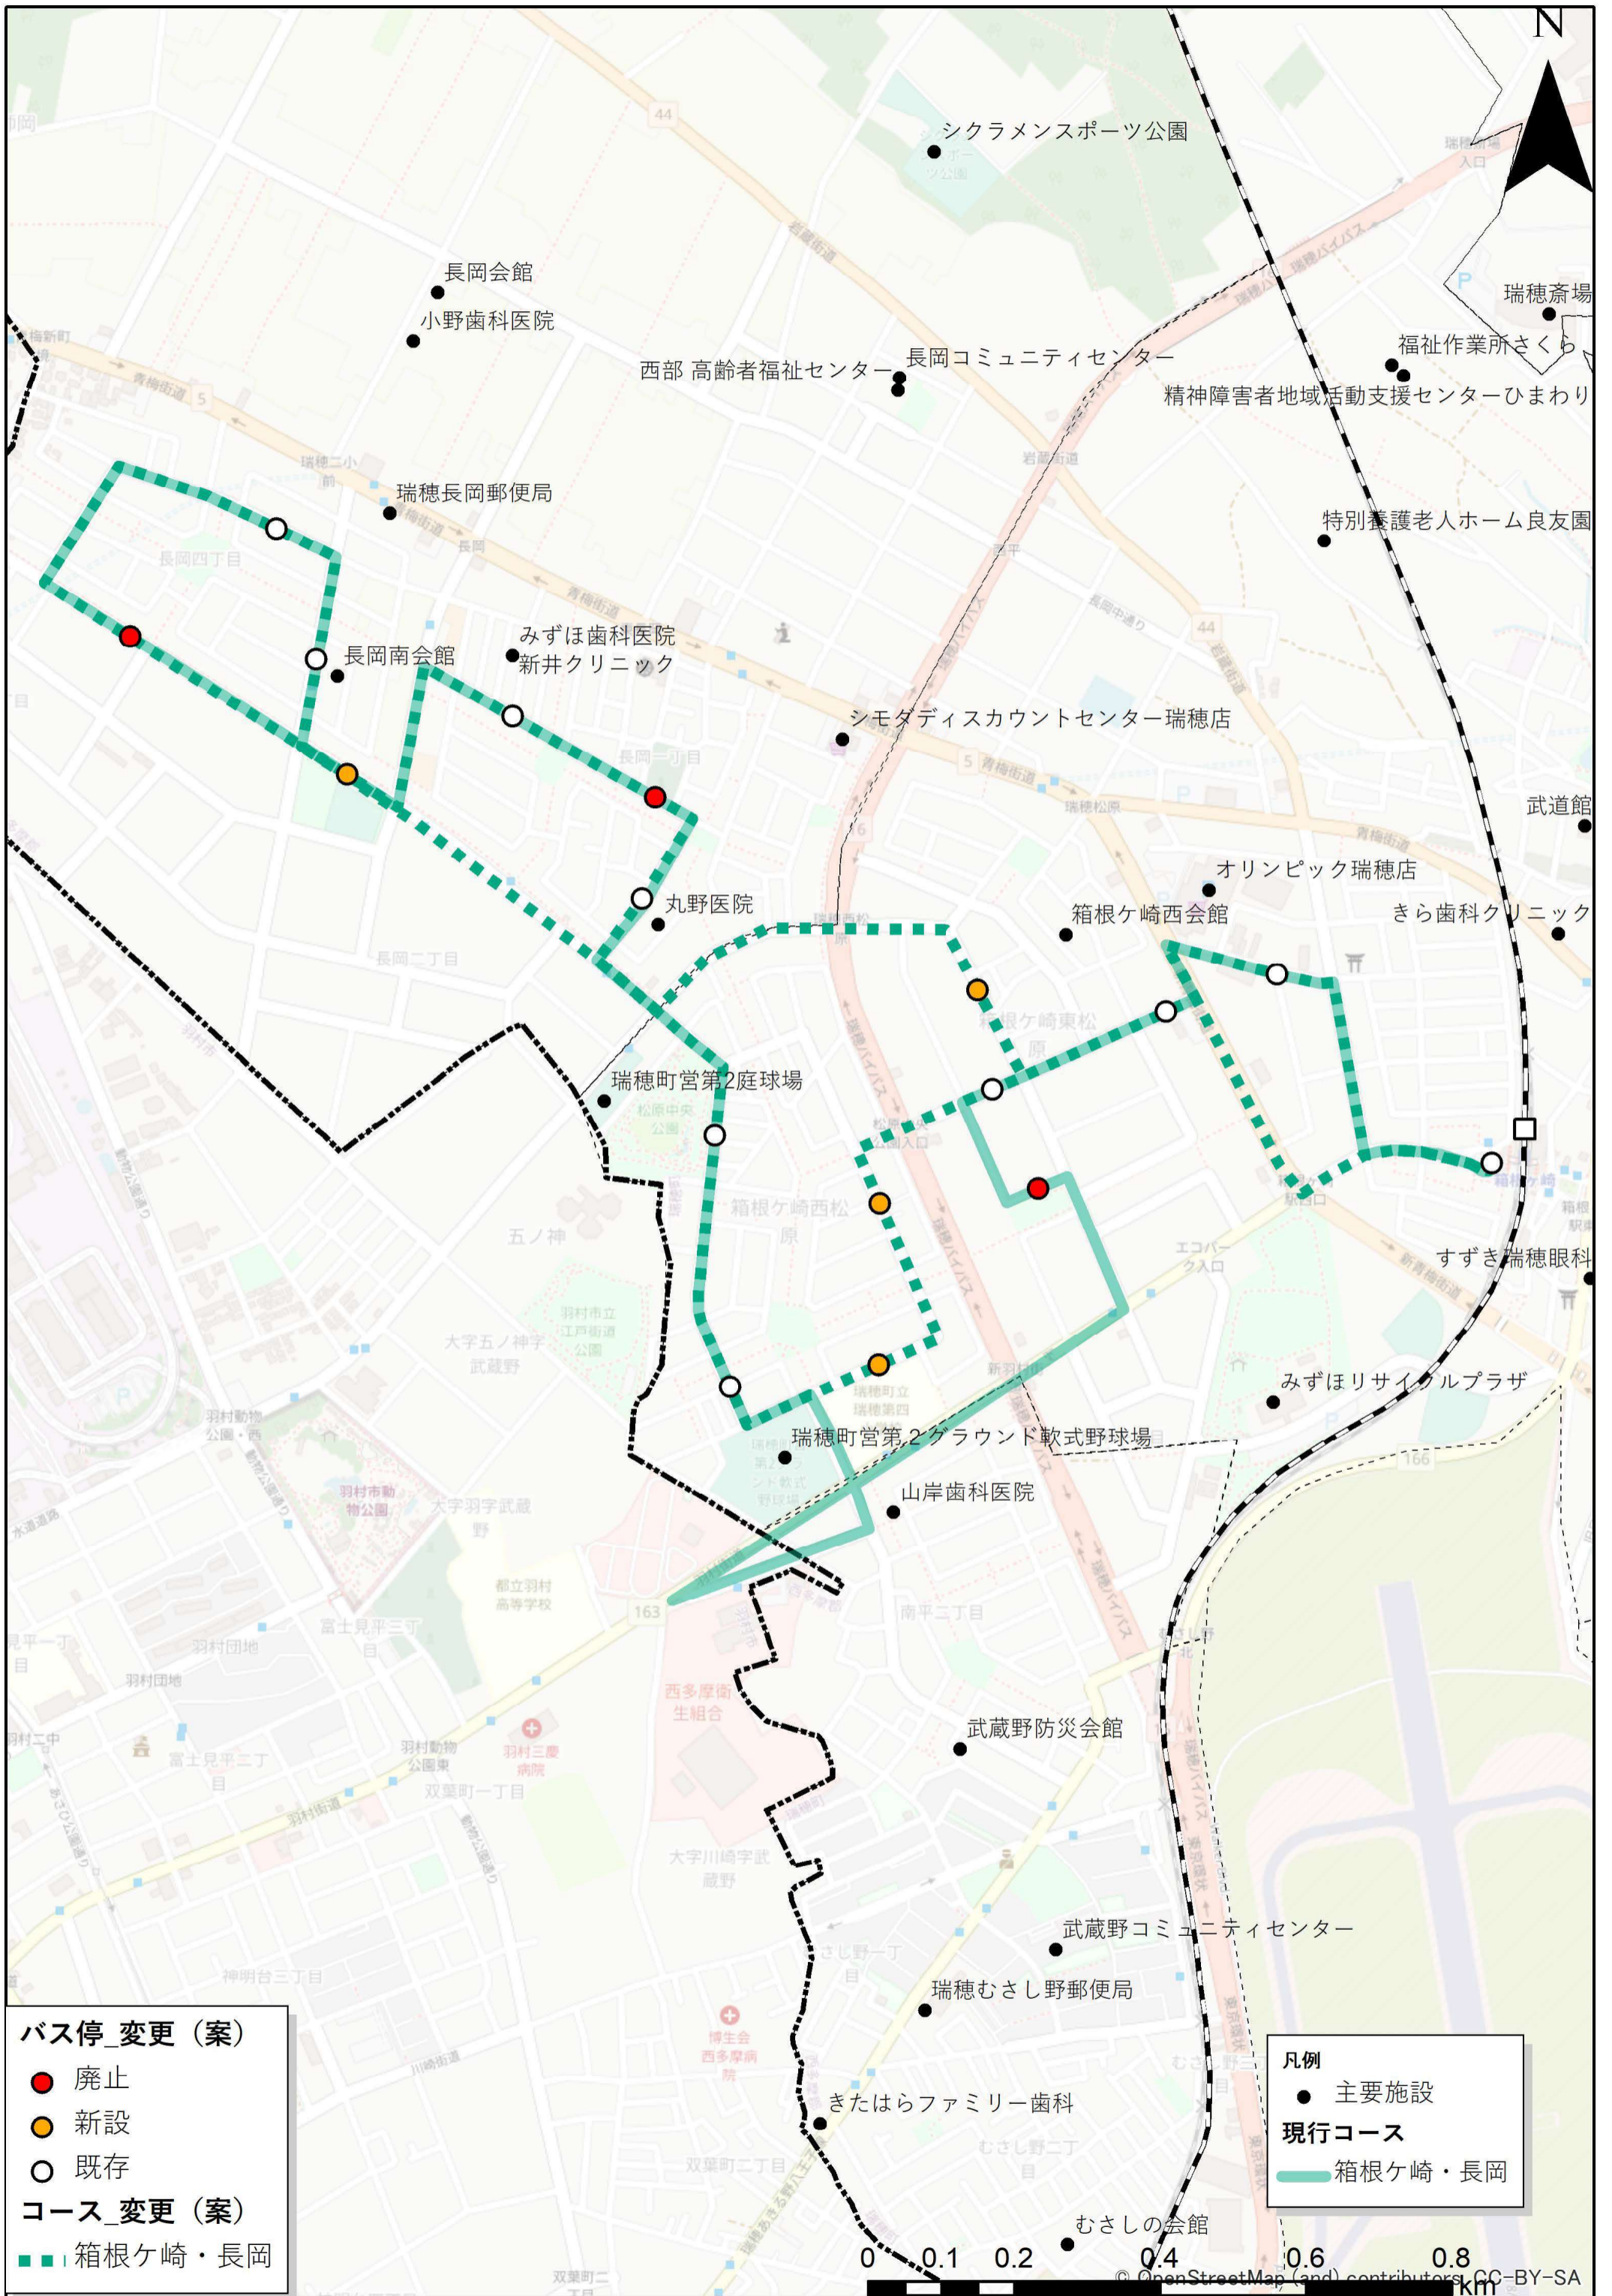

- 元狭山長岡
- ▨ 元狭山長岡 (朝夕)

凡例

- 主要施設

現行コース

- 元狭山・長岡
- - 元狭山・長岡 (朝夕)

0.7 1.05 1.4
km

栗原医院

箱根ヶ崎北会館

寄り合いハウス いこい

殿ヶ谷歯科医院

殿ヶ谷会館

ジョイフル本田 瑞穂店

花のクリニック

THI 石川
島播磨重
工業 瑞穂工場

都立武蔵
村山高等
学校

長岡会館
小野歯科医院