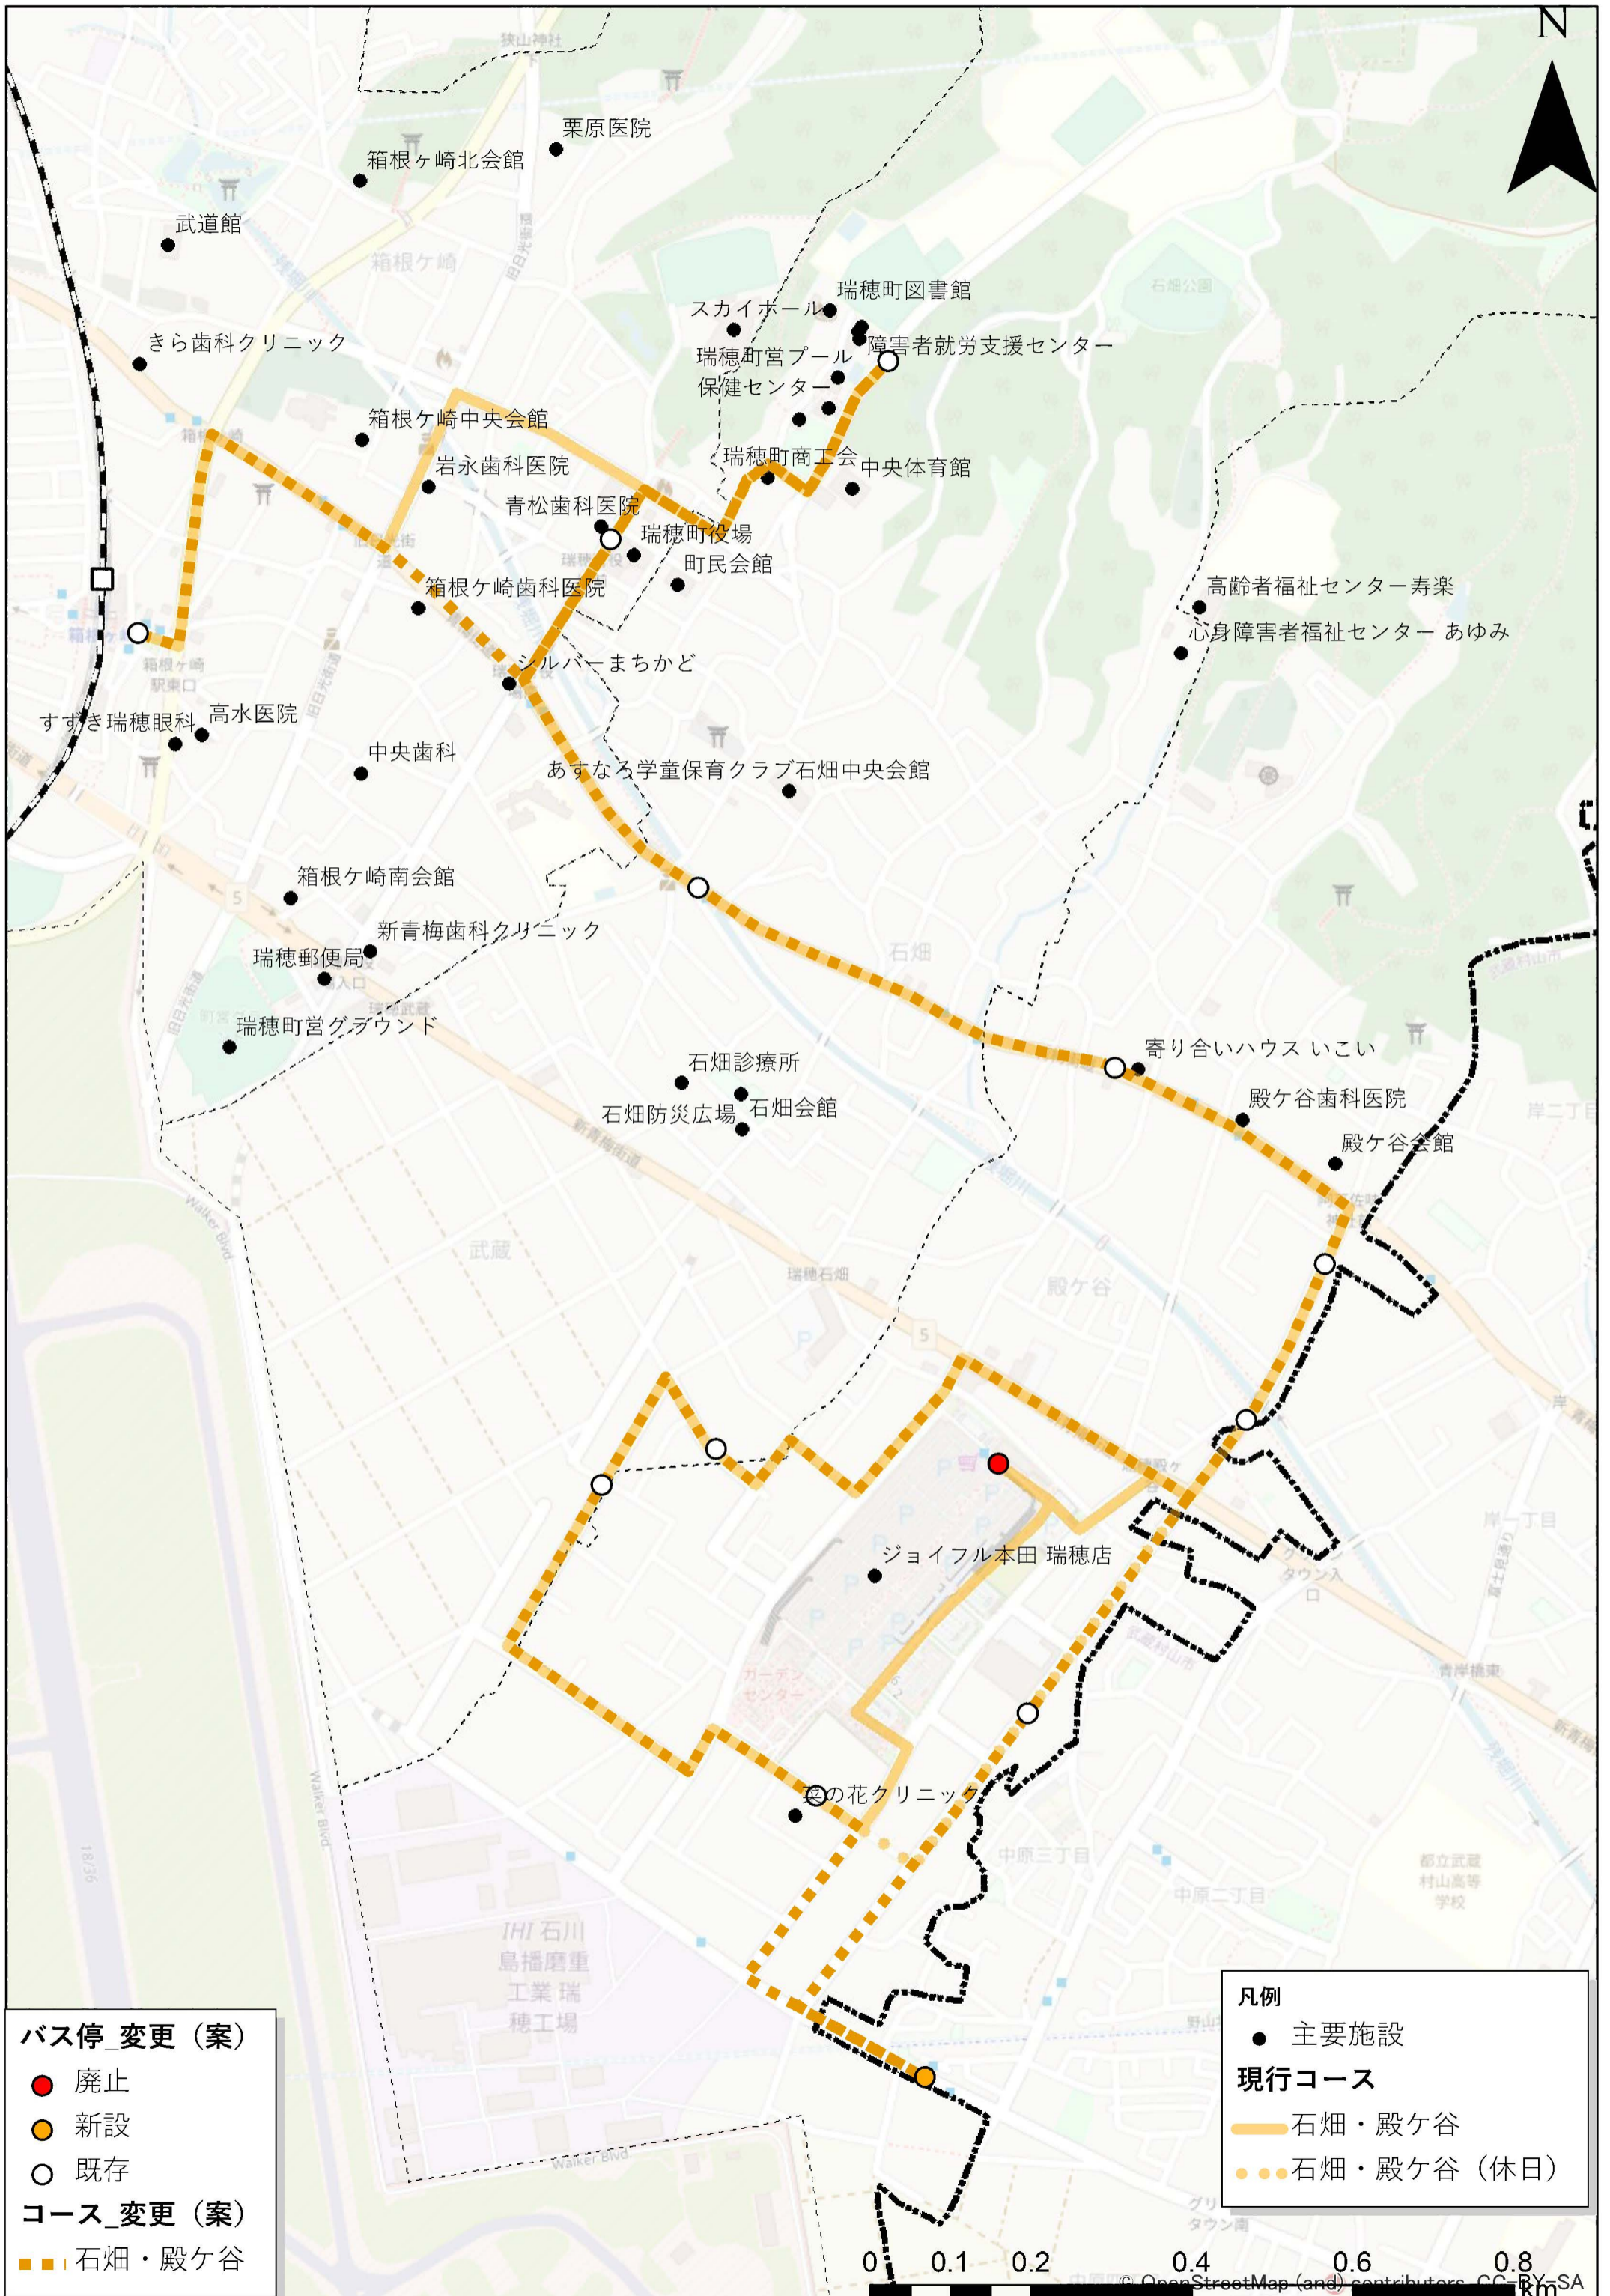

- 元狭山長岡
- ▨ 元狭山長岡 (朝夕)

凡例

- 主要施設

現行コース

- 元狭山・長岡
- - 元狭山・長岡 (朝夕)

0.7 1.05 1.4
km

栗原医院

箱根ヶ崎北会館