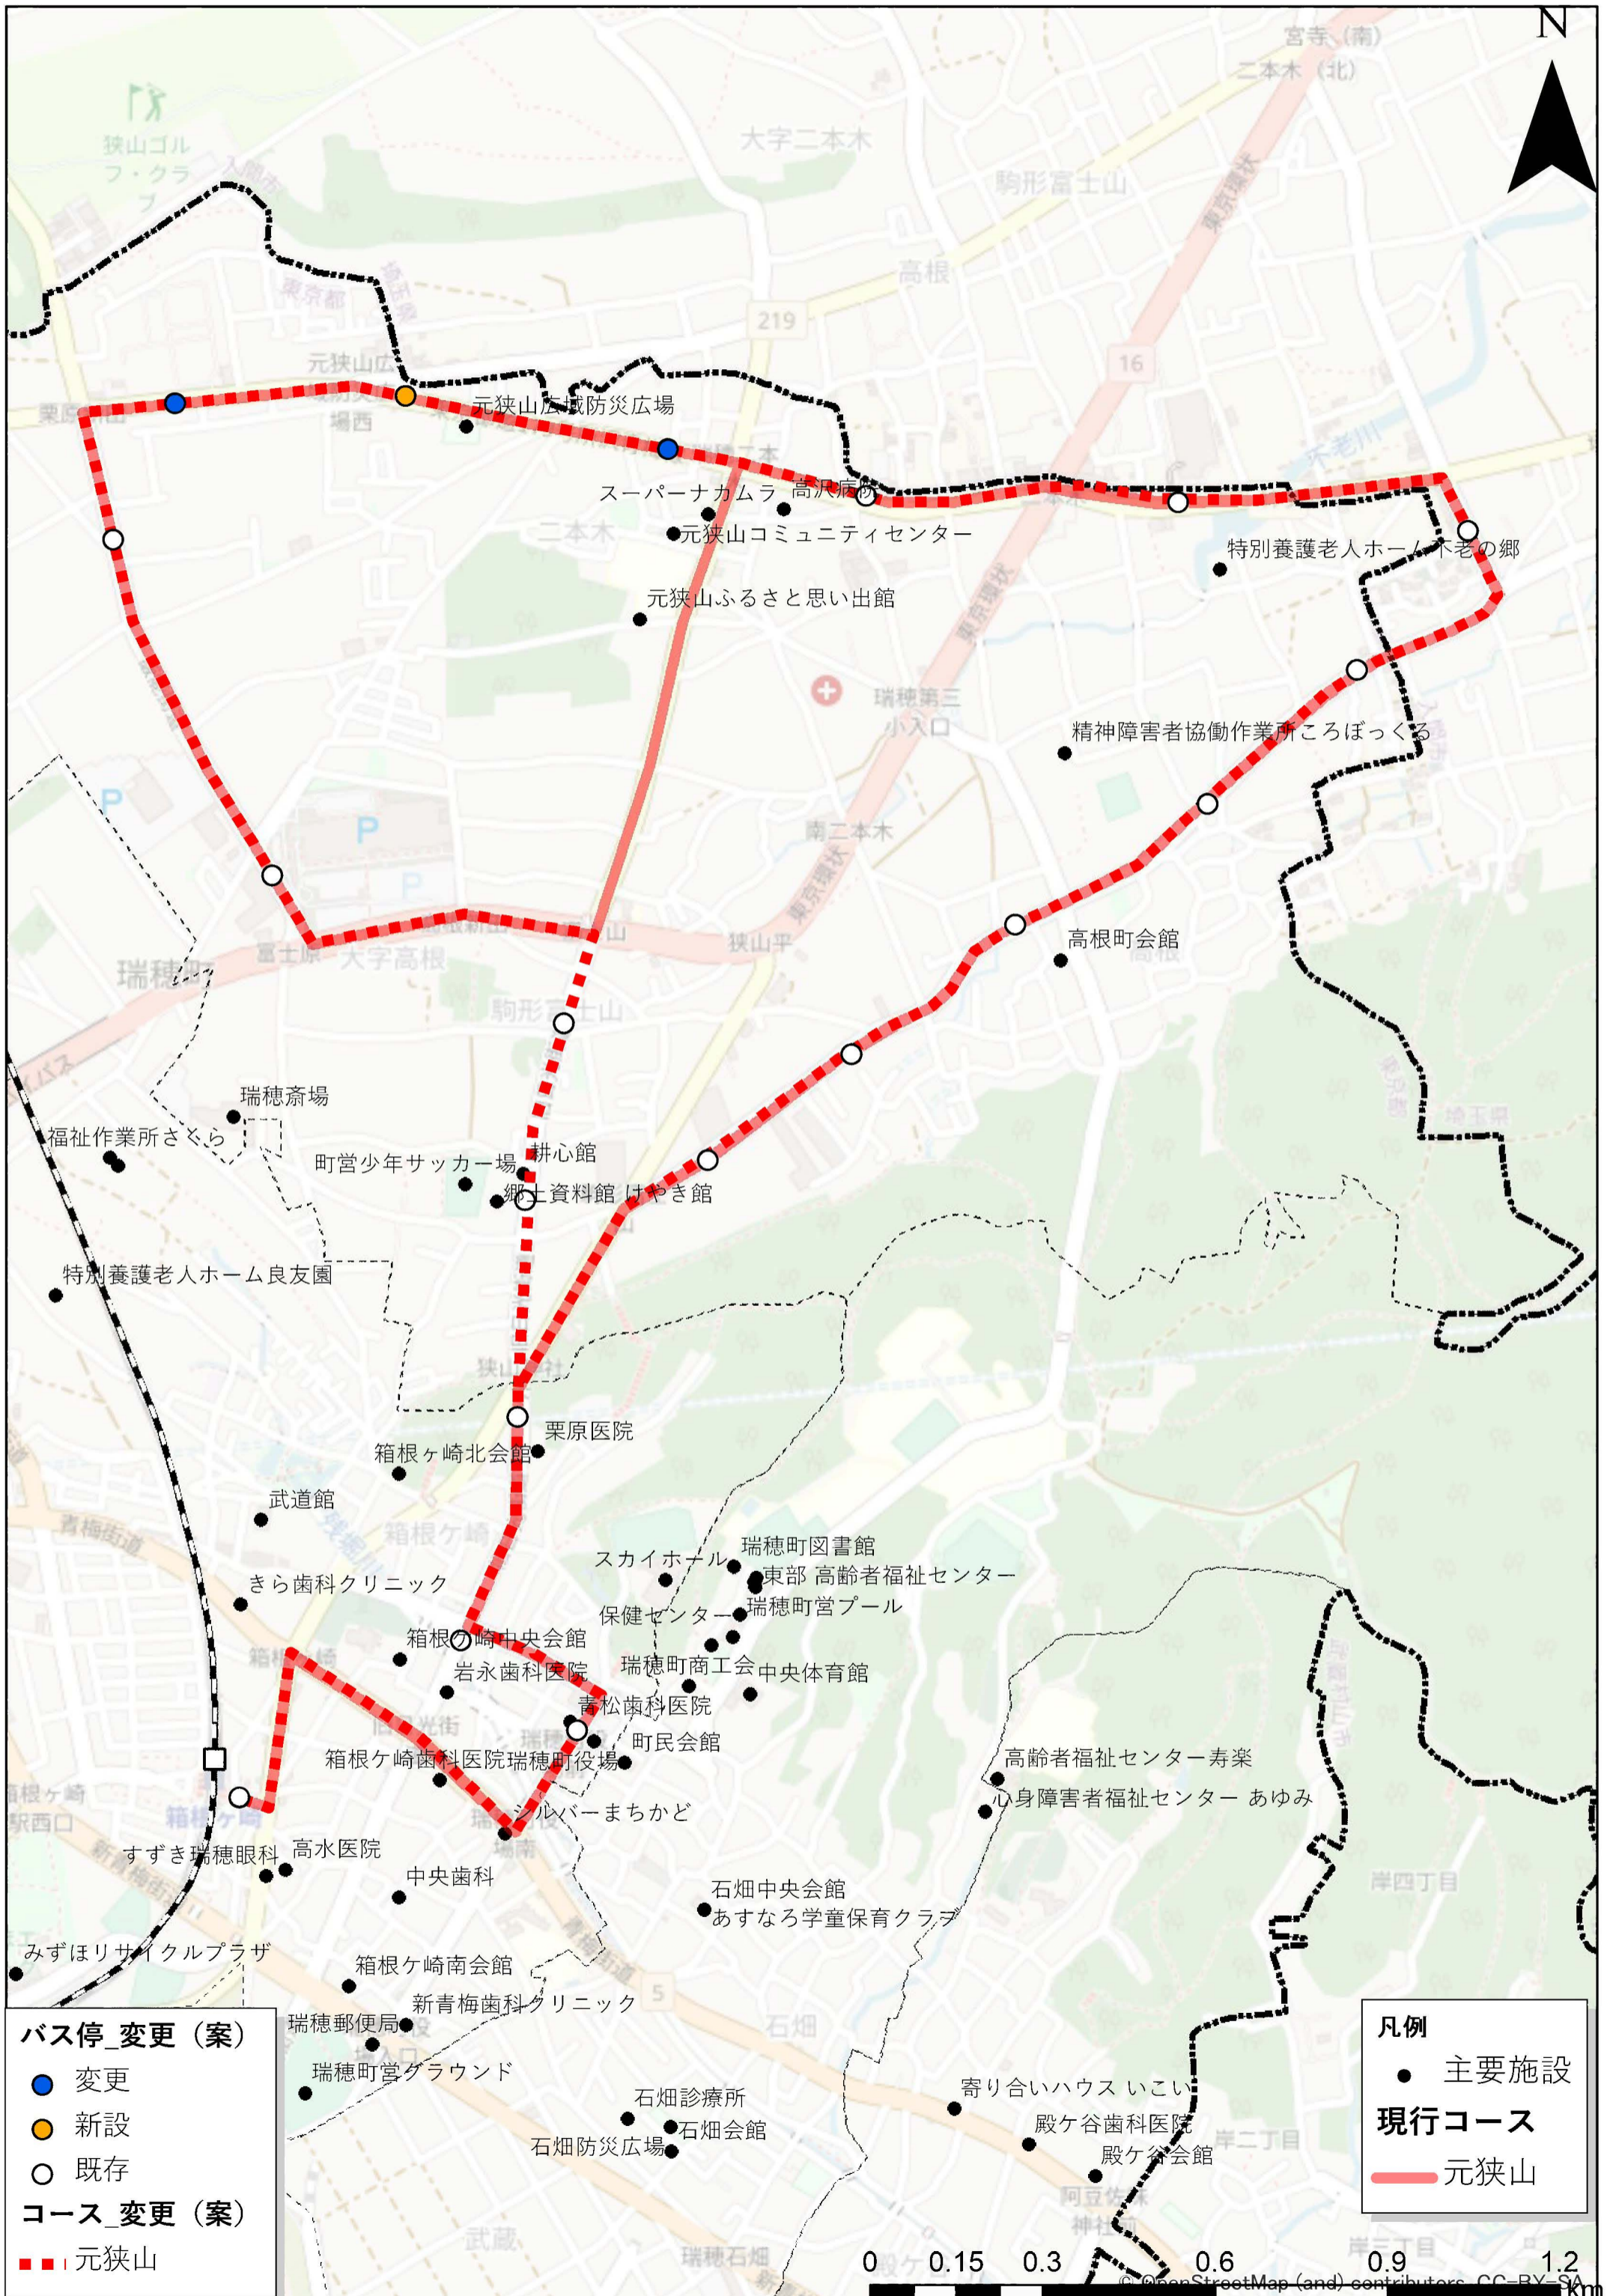

資料-2

バス停_変更 (案)

- 変更
- 廃止
- 新設
- 既存

コース_変更 (案)

- 元狭山
- 元狭山(朝夕)
- 元狭山長岡
- 元狭山長岡 (朝夕)
- 武蔵野・箱根ヶ崎
- 武蔵野・箱根ヶ崎 (朝昼)
- 石畑・殿ヶ谷
- 箱根ヶ崎・長岡

凡例

- 主要施設

現行コース

- 元狭山
- 元狭山(朝夕)
- 元狭山・長岡
- 元狭山・長岡 (朝夕)
- 武蔵野
- 石畑・殿ヶ谷
- 石畑・殿ヶ谷 (休日)
- 箱根ヶ崎・長岡

狭山ゴルフクラブ

元狭山広域防災広場

スーパーナカムラ 高沢店

元狭山コミュニティセンター

元狭山ふるさと思い出館

瑞穂第三小入口

特別養護老人ホーム不老の郷