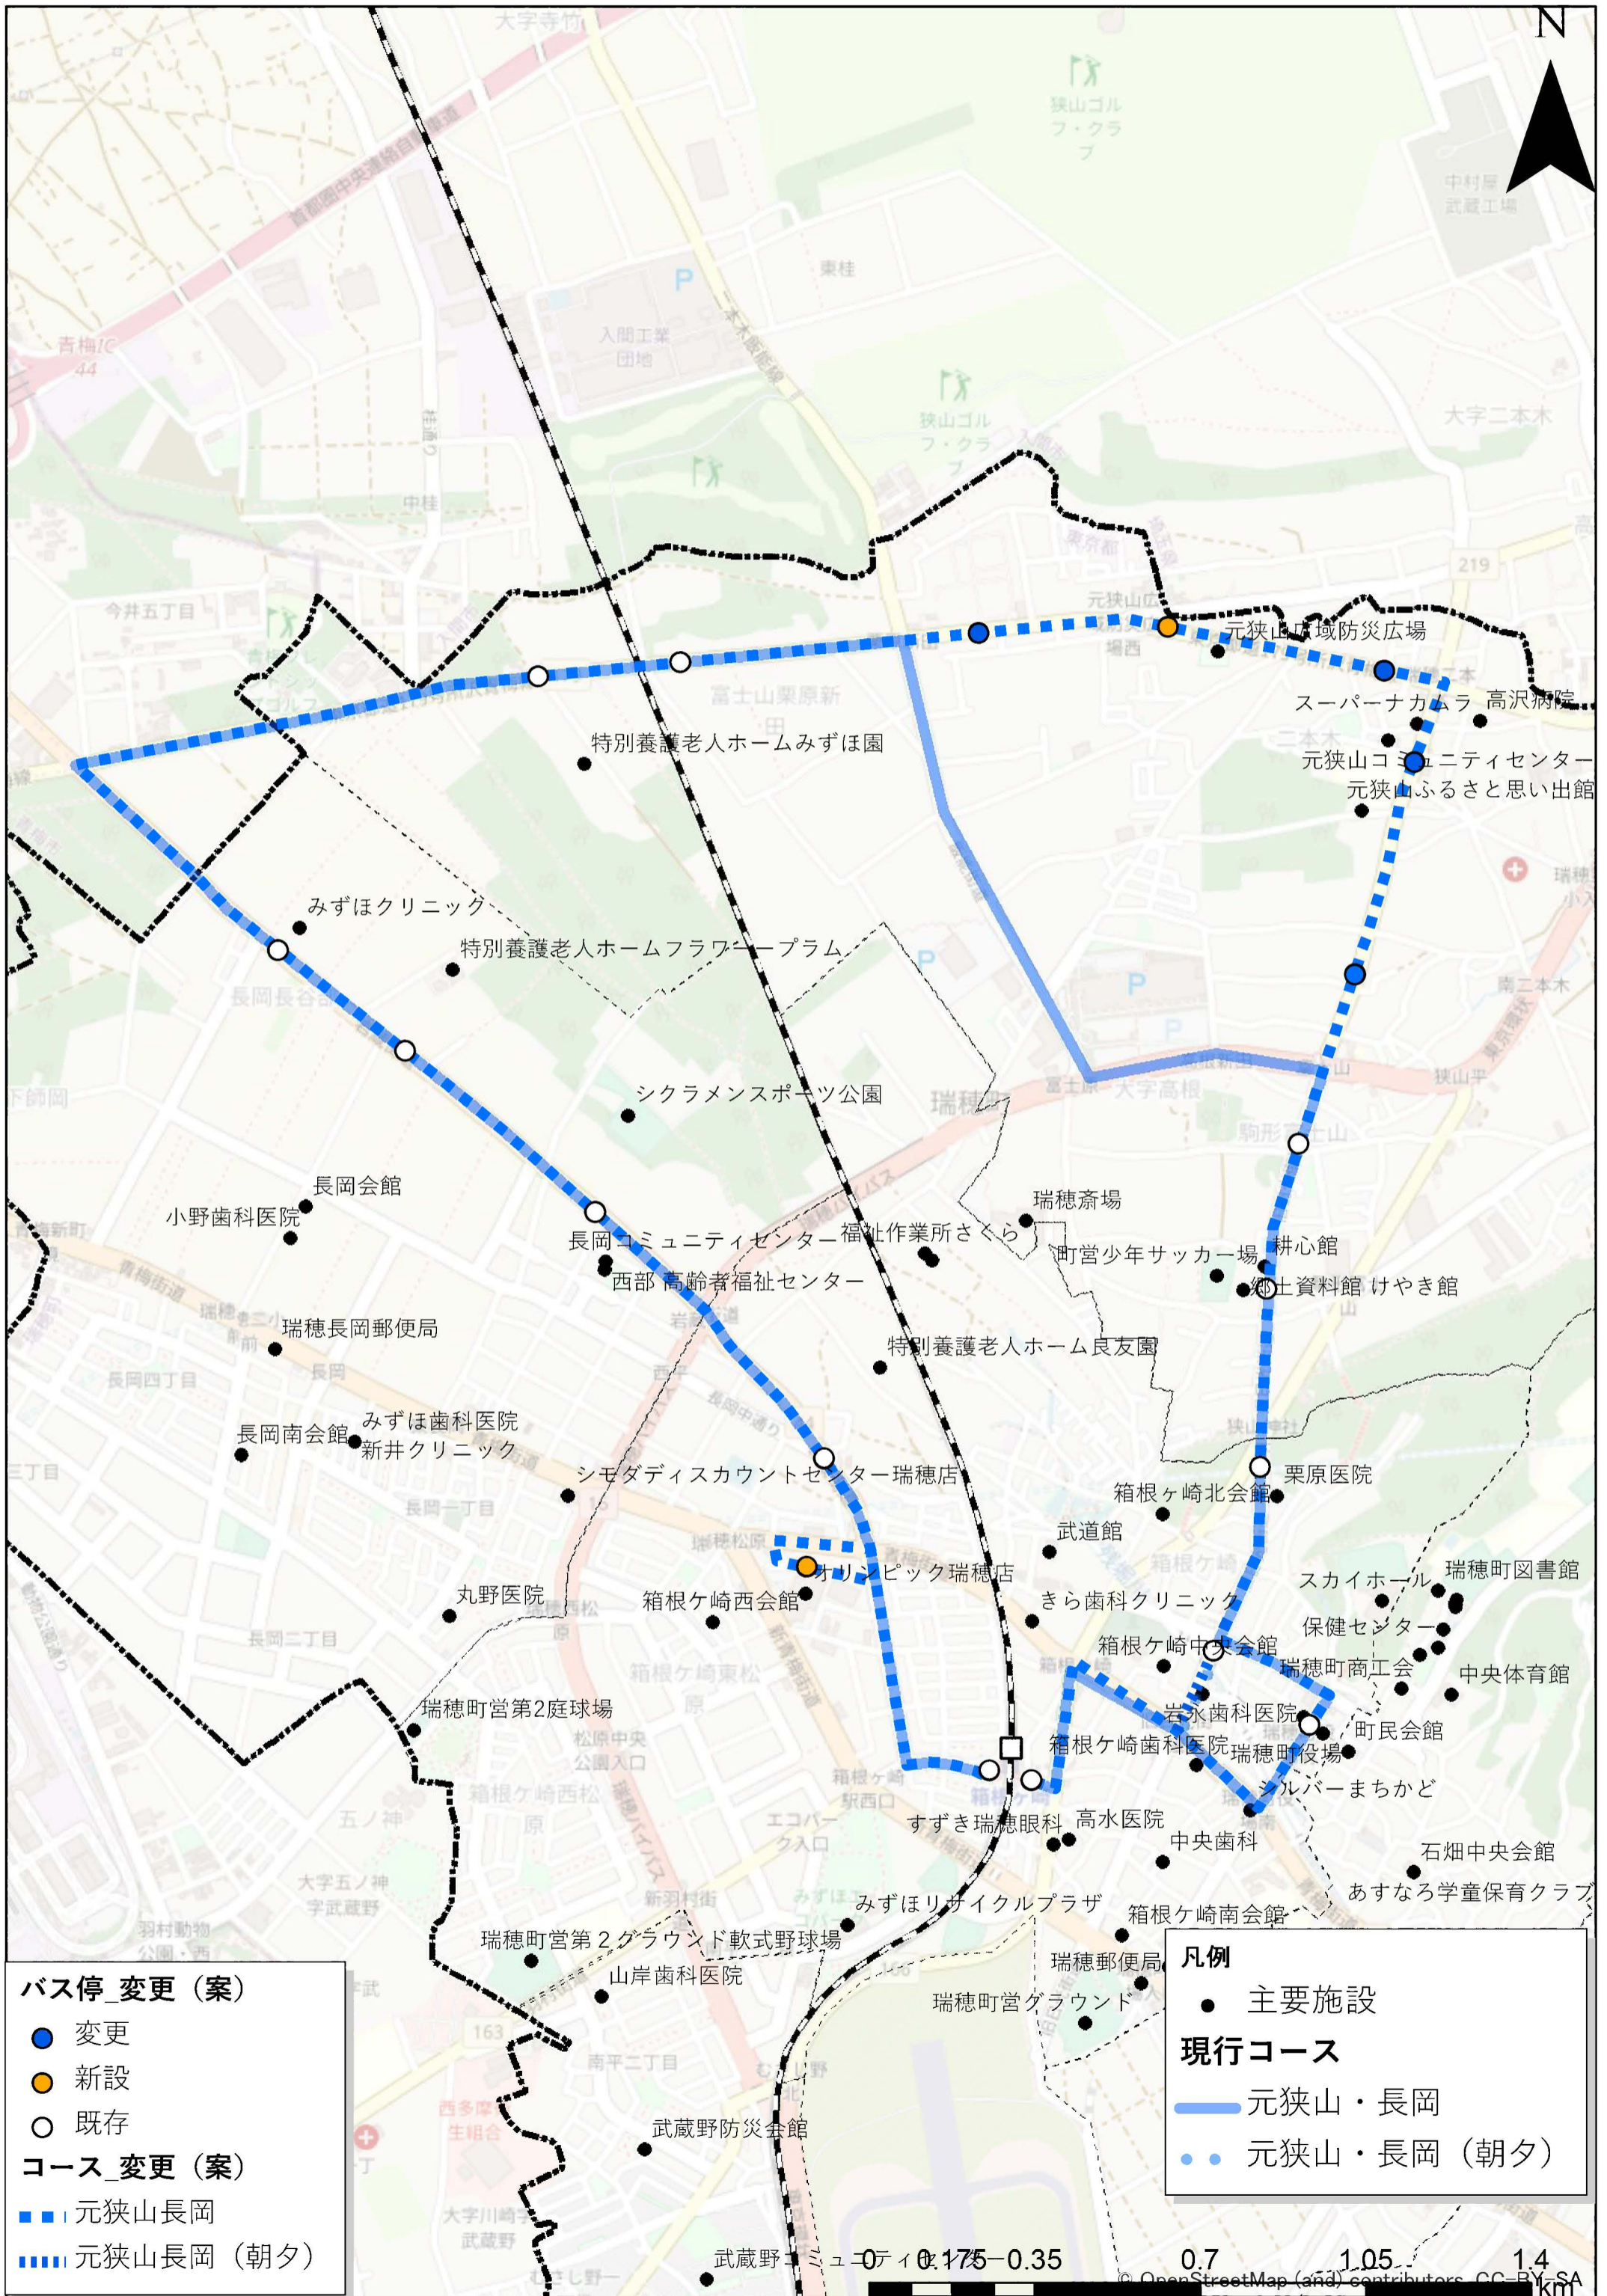

バス停_変更 (案)

- 変更
- 新設
- 既存

コース_変更 (案)

- 元狭山長岡
- ▨ 元狭山長岡 (朝夕)

凡例

- 主要施設

現行コース

- 元狭山・長岡
- - 元狭山・長岡 (朝夕)

0.7 1.05 1.4
km