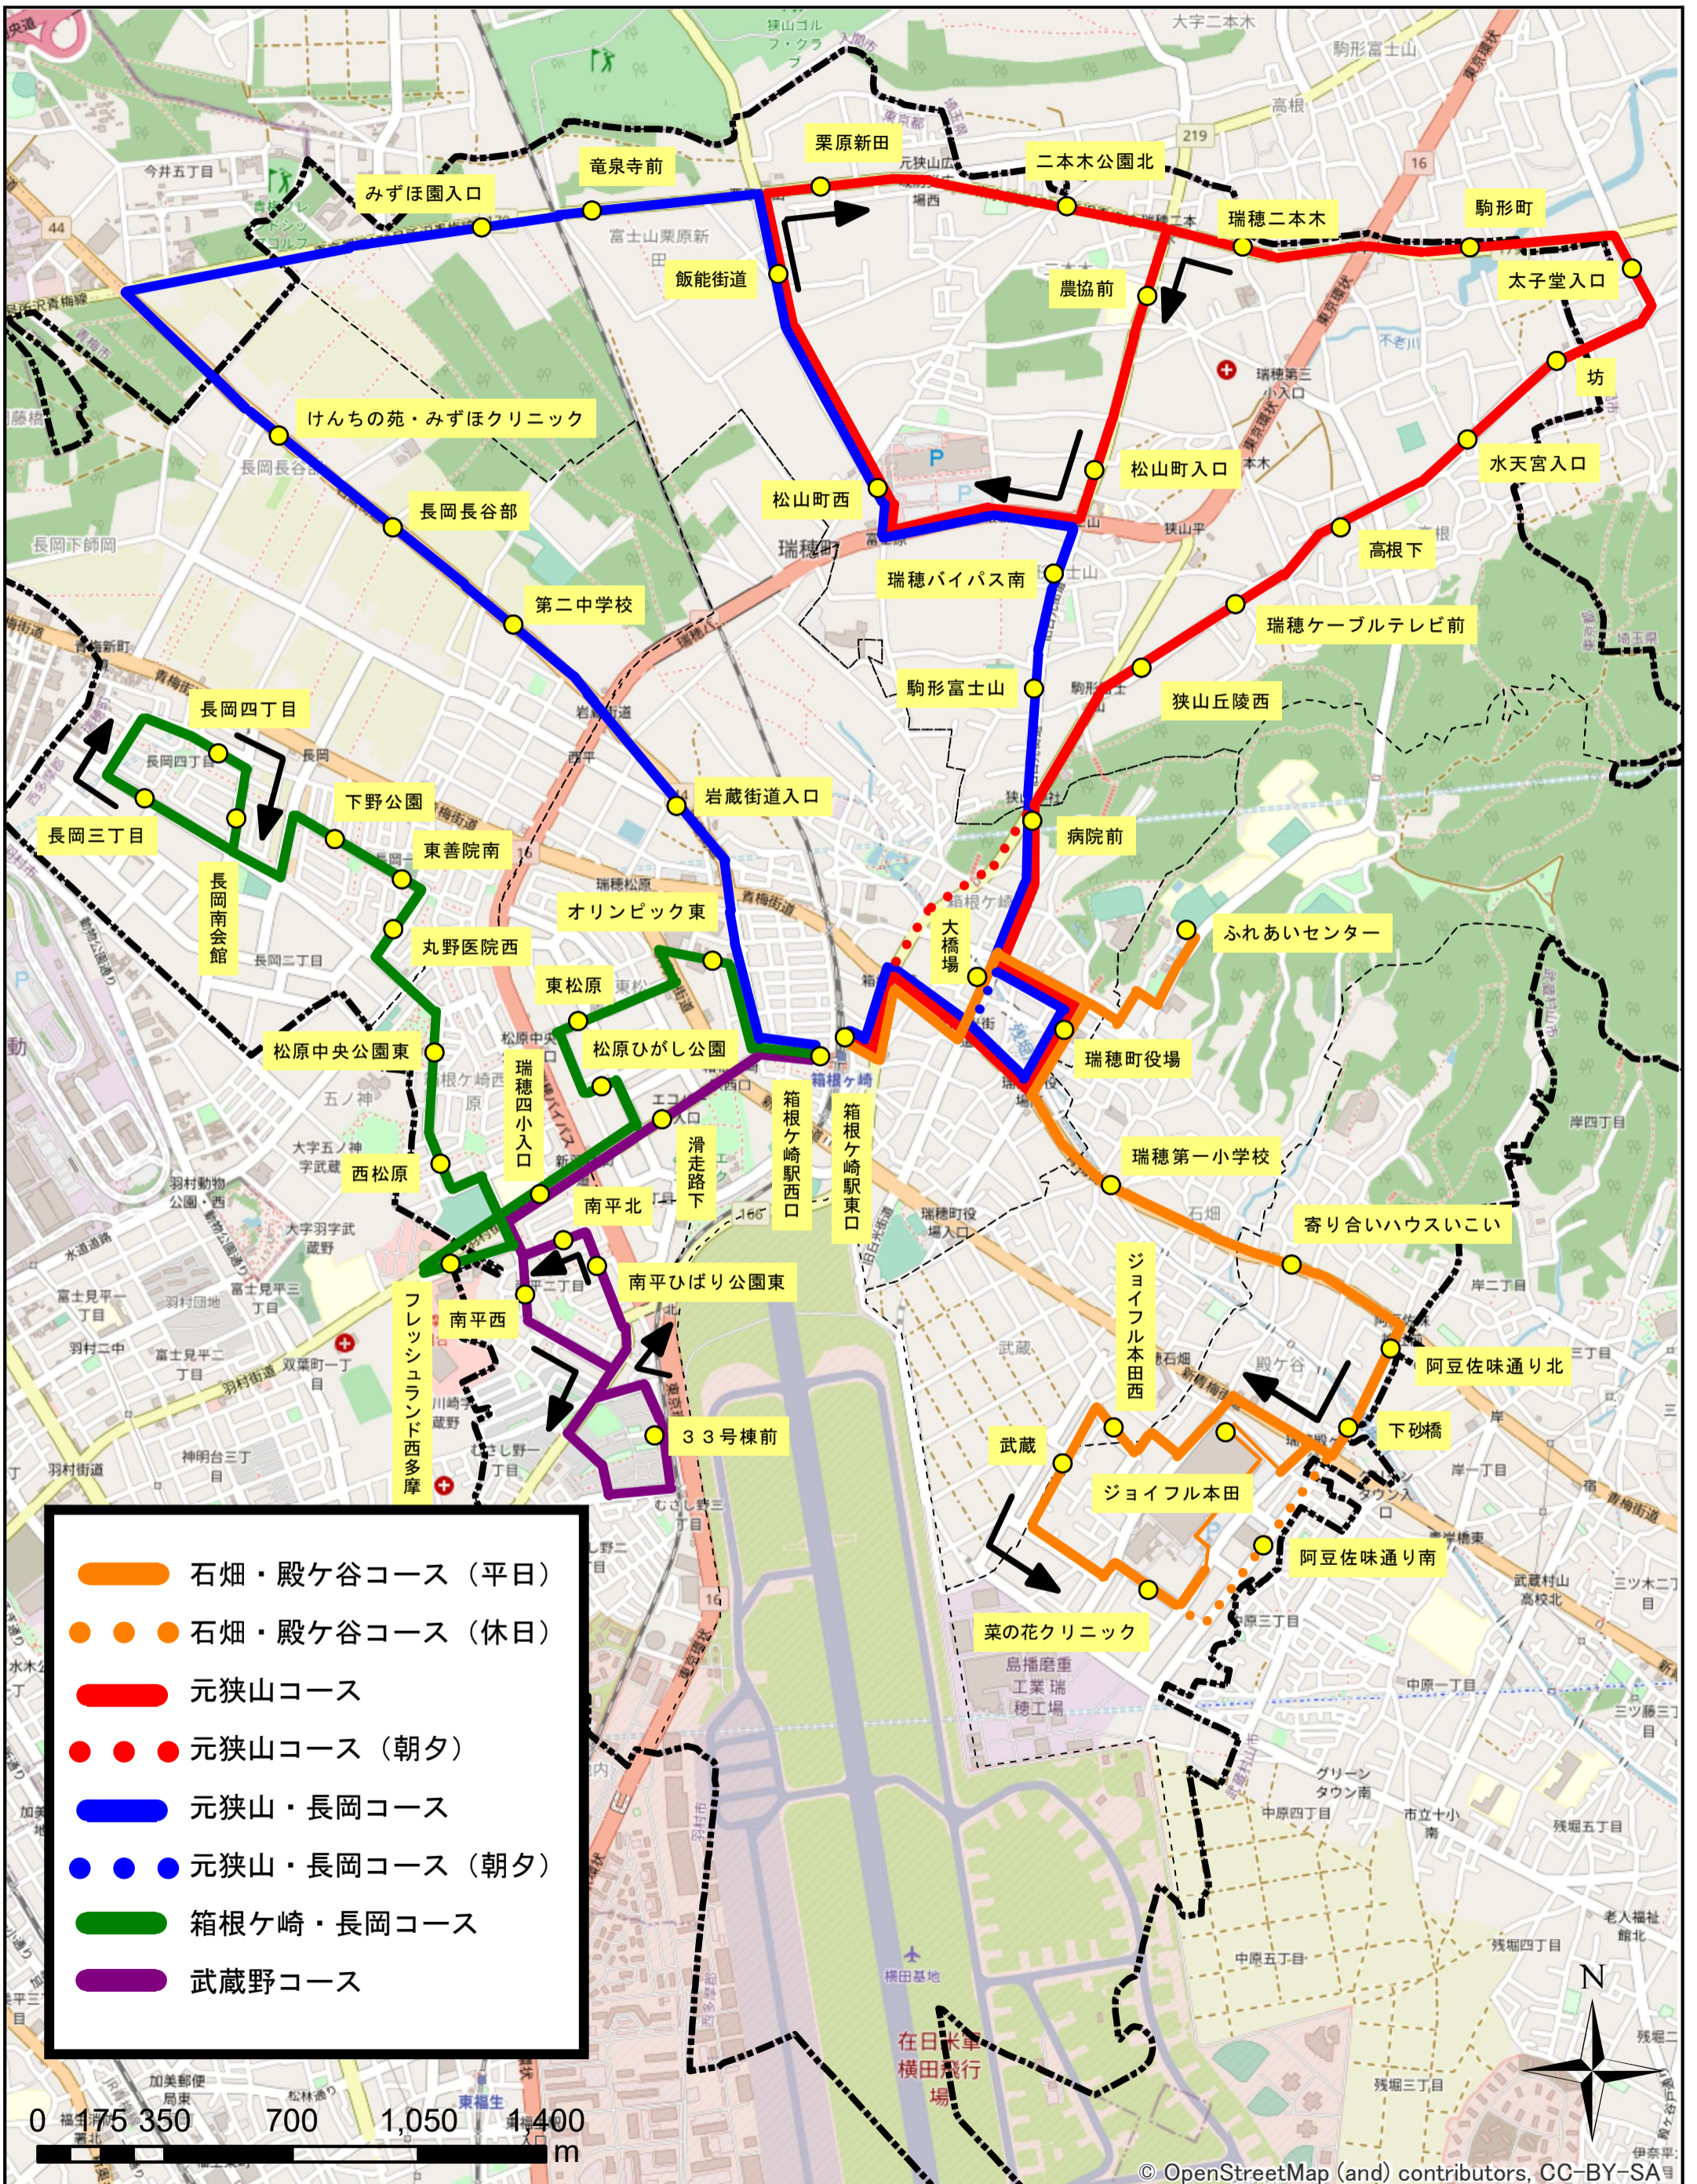

瑞穂町コミュニティバス運行路線

- 石畑・殿ヶ谷コース (平日)
- ⋯ 石畑・殿ヶ谷コース (休日)
- 元狭山コース
- ⋯ 元狭山コース (朝夕)
- 元狭山・長岡コース
- ⋯ 元狭山・長岡コース (朝夕)
- 箱根ヶ崎・長岡コース
- 武蔵野コース