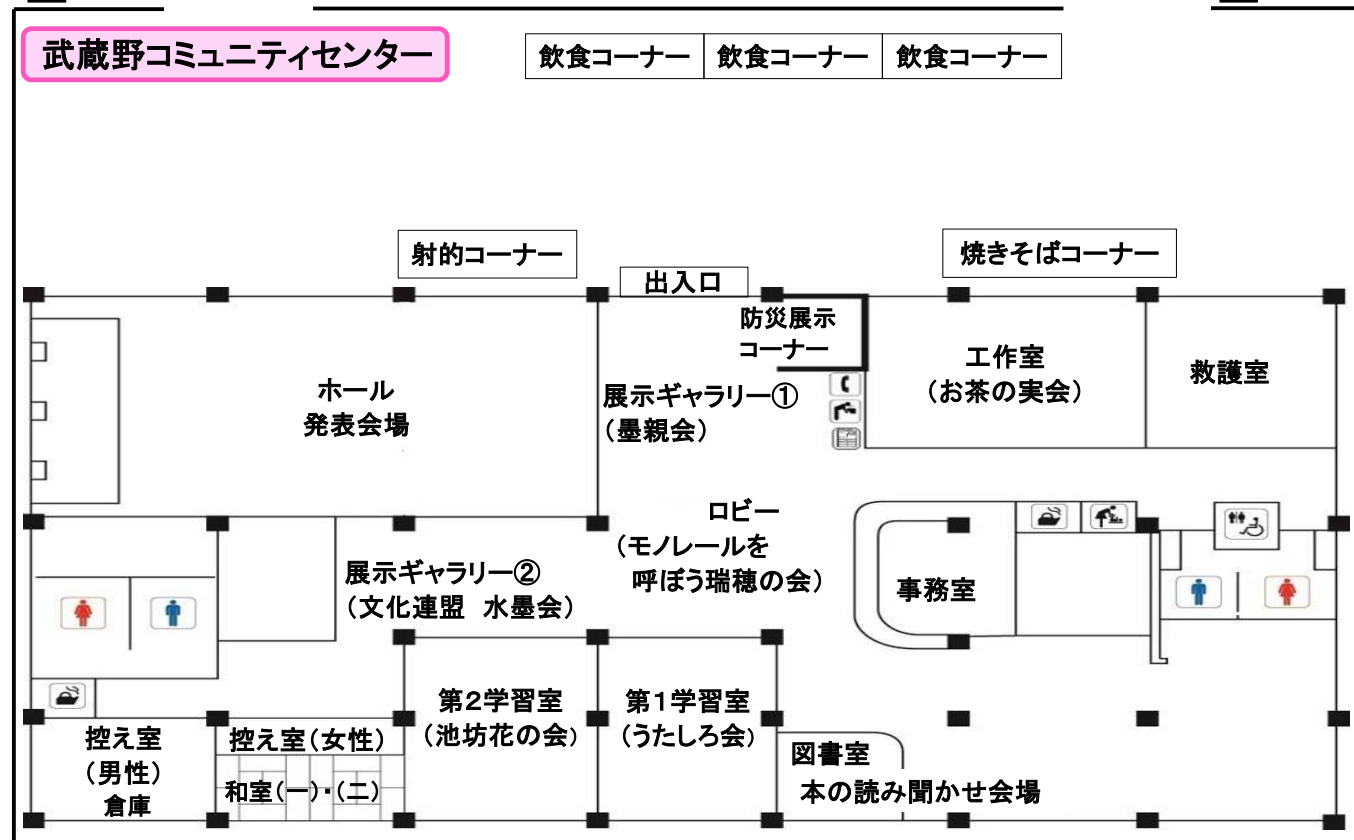

会場案内図

武蔵野駐在所

令和8年度 武蔵野 コミセンまつり プログラム

日時 令和8年5月31日(日)
午前9:30~午後3:00