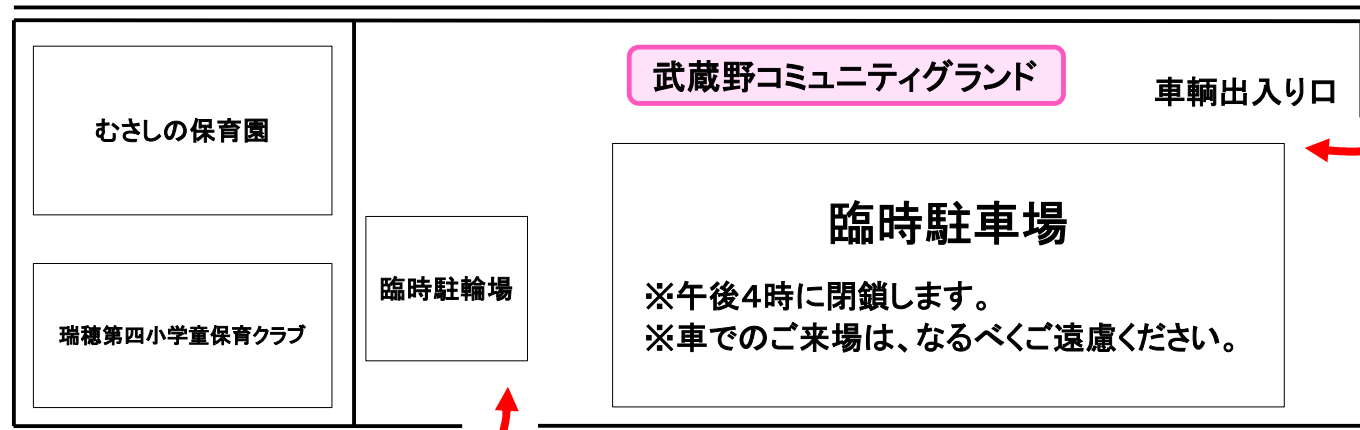

会場案内図

武蔵野駐在所

令和8年度 武蔵野 コミセンまつり プログラム

日時 令和8年5月31日(日)
午前9:30~午後3:00