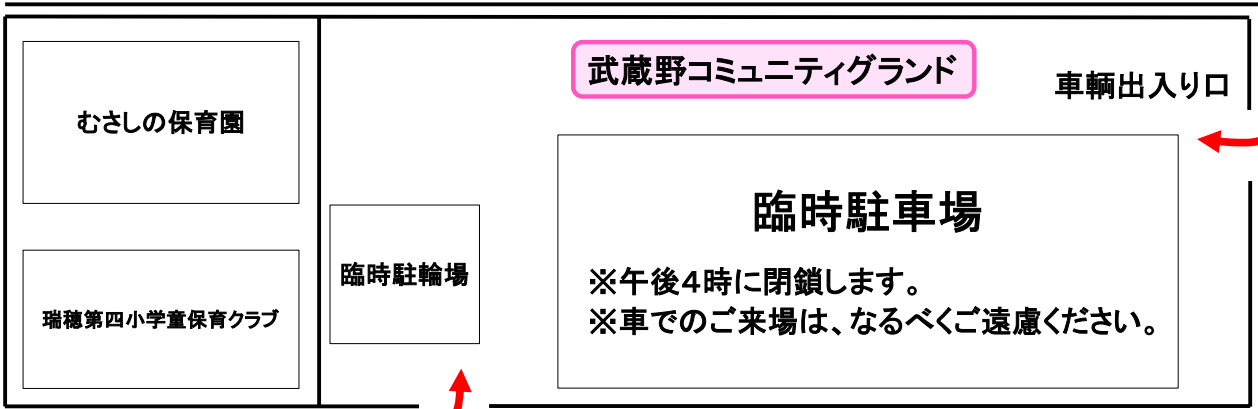

# 会場案内図

武蔵野駐在所

車止め 自転車出入口 車止め