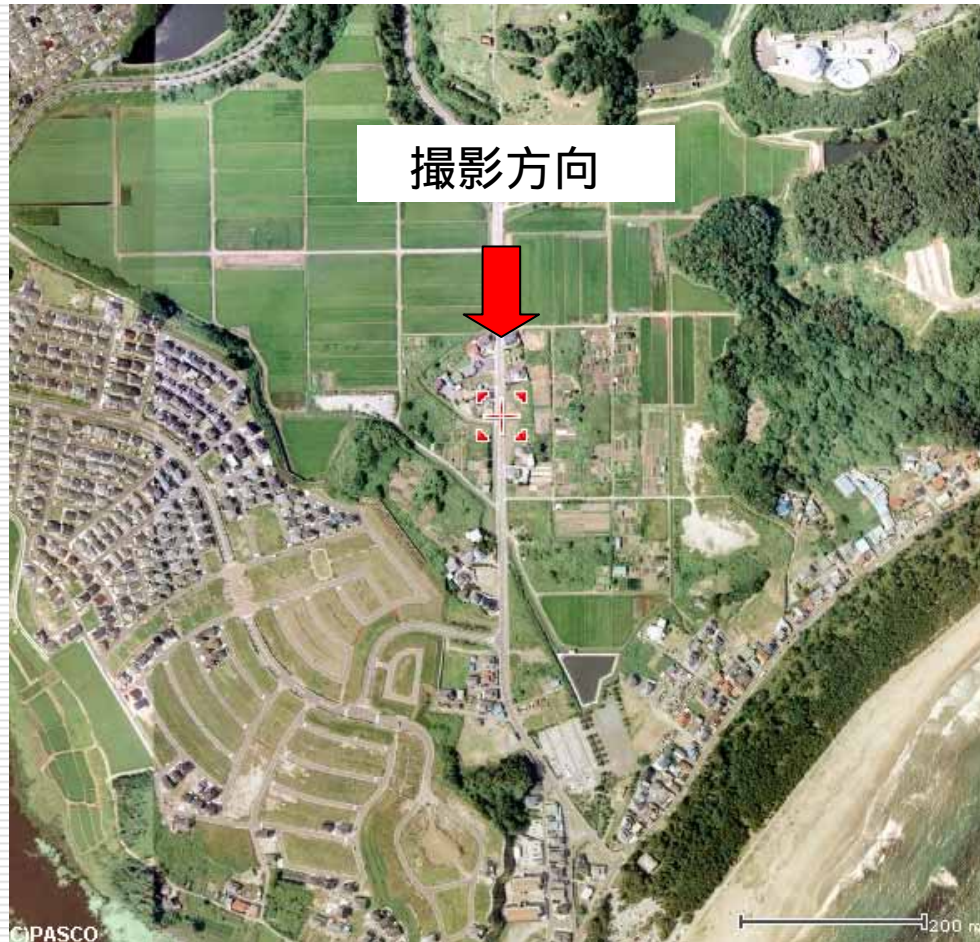

東日本大震災 被災地への支援物資の輸送報告

- ・被災地への支援物資の輸送(宮城県多賀城市)
- ・被災地視察(宮城県多賀城市及び七ヶ浜町)

輸送車両

東北道

東北道

仙台市若林区

仙台市宮城野区

多賀城市地図

物資搬入(多賀城市役所)

多賀城市文化センター

多賀城市内

多賀城市内

七ヶ浜町

七ヶ浜町

東宮浜地区利用編
Tsukeyama Port

東宮浜地区利用編
Tsukeyama Port

東宮浜地区利用編
Tsukeyama Port

七ヶ浜町

被災前の当該地衛星写真

七ヶ浜町

七ヶ浜町

七ヶ浜町

被災前の当該地衛星写真

七ヶ浜町