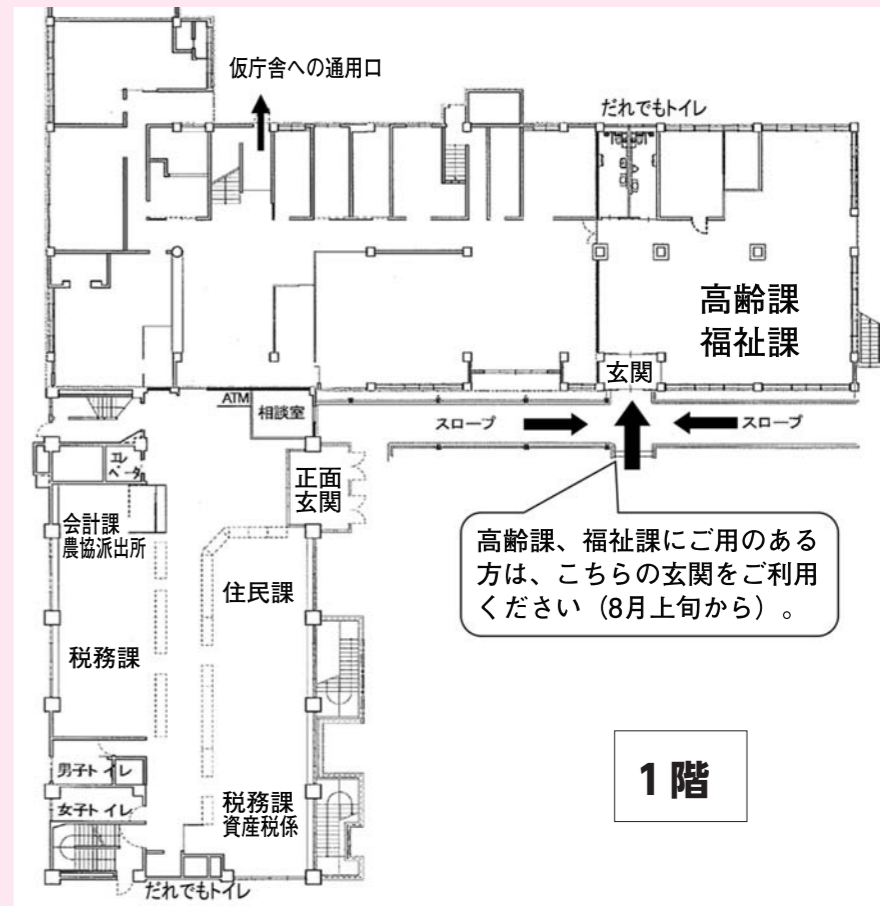

問合せ 教育課 ☎ 557-6683

旧庁舎移転計画に伴う庁舎改修工事

庁舎改修工事が7月末に完了しました。庁舎1階の各課の配置は右図のとおりです。

しばらくの間、建物を分散しての業務となり、来庁者の皆さまには大変ご不便をお掛けします。お困りの際はお近くの職員にお声掛けください。

ご理解とご協力をお願いします。

問合せ 管財課 ☎ 557-7486

平成26年4月から6月の航空機騒音測定結果 (町の測定結果)