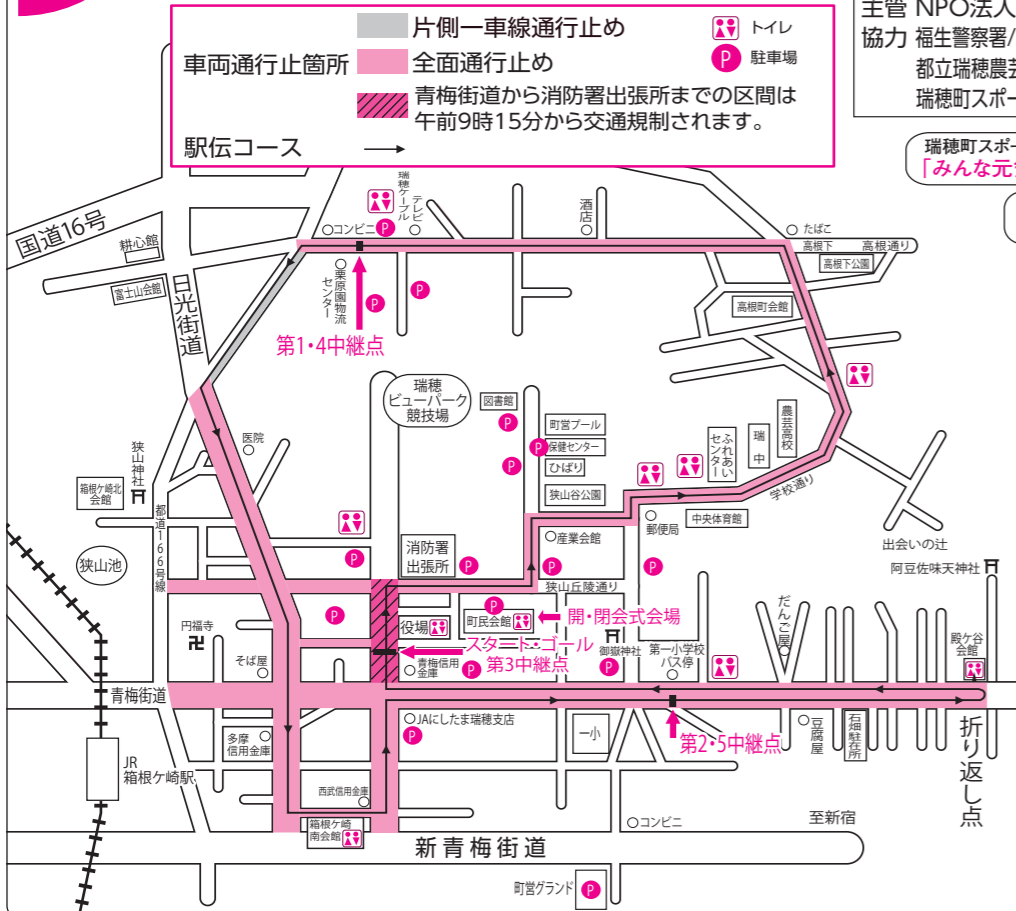

1/19
日

第38回瑞穂町駅伝競走大会

午前10時 一斉スタート

交通規制時間 午前9時30分～11時45分

主催 瑞穂町/瑞穂町教育委員会
 主管 NPO法人瑞穂町体育協会(陸上競技クラブ)
 協力 福生警察署/瑞穂町交通安全推進協議会/瑞穂町町内会/
 都立瑞穂農芸高校/ボーイスカウト瑞穂第1団/
 瑞穂町スポーツ推進委員協議会

瑞穂町スポーツ・レクリエーション振興計画キャッチフレーズ
 「みんな元気 健康スポーツのまち みずほ」

交通安全メーンローガン
 「やさしさが 走るこの街 この道路」

区間および距離	トップ通過 予定時刻
スタート/役場前	10:00
1区 ↓ 2.75km	
栗原園物流センター前	10:08
2区 ↓ 2.60km	
第一小学校バス停前	10:16
3区 ↓ 2.20km	
役場前	10:23
4区 ↓ 2.75km	
栗原園物流センター前	10:32
5区 ↓ 2.60km	
第一小学校バス停前	10:40
6区 ↓ 2.20km	
ゴール/役場前	10:50