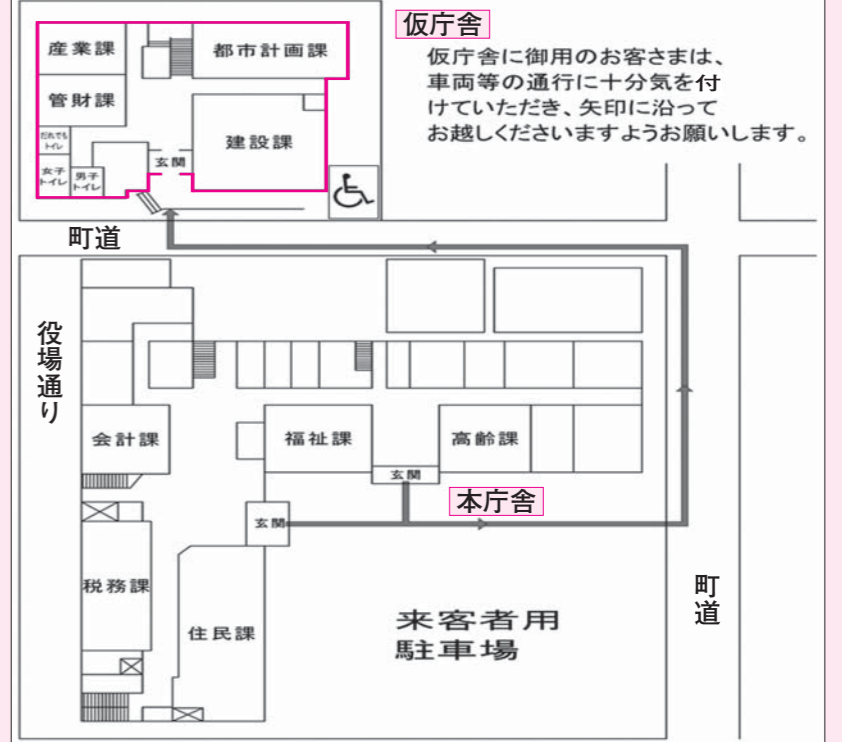

多摩郷土誌フェア

多摩地区26市町村の郷土誌関係の出版物を一堂に集め、展示・有料頒布します。瑞穂町も参加していますので、ぜひお立ち寄りください。

期間 2月1日(土)・2日(日)
午前10時～午後7時
※2日(日)は午後6時までです。

場所 立川市女性総合センターアイム1階健康サロン(立川市曙町二丁目36番2号)

主催 東京都社会教育課 長会文化財部会

問合せ 郷土資料館
⑤568-0634

千代田区立神田一橋中学校通信教育課程生徒募集

千代田区立神田一橋中学校では平成26年度の通信教育課程の生徒を募集します。

対象 都内在住または在勤で、次のいずれかに該当の方

①尋常小学校が国民初等科を修了したが高等学校の入学資格のない方

②現行制度での義務教育未修

問合せ 社会教育課
⑤557-6695

千代田区立神田一橋中学校通信教育課程生徒募集

千代田区立神田一橋中学校では平成26年度の通信教育課程の生徒を募集します。

対象 都内在住または在勤で、次のいずれかに該当の方

①尋常小学校が国民初等科を修了したが高等学校の入学資格のない方

②現行制度での義務教育未修

問合せ 社会教育課
⑤557-6695

町立小・中学校 入学予定者保護者会

4月に入学するお子さまのための保護者会を開催しますので、必ずご出席ください。会場は、各小・中学校となります。

学校名	日時	場所	問合せ
一 小	2月18日(火) 午後2時～4時	生涯学習センター	TEL 557-0045
二 小	2月18日(火) 午後2時～3時30分	図書室	TEL 557-0646
三 小	2月 5日(水) 午後1時10分～3時30分	視聴覚室	TEL 557-0266
四 小	2月18日(火) 午後2時～4時	体育館	TEL 557-4143
五 小	2月 3日(月) 午後2時30分～4時	家庭科室	TEL 556-1377
瑞 中	1月24日(金) 午後3時～4時	体育館	TEL 557-0070
二 中	1月15日(水) 午後2時～3時	第二会議室	TEL 557-5501

旧庁舎移転に伴う 仮庁舎への業務一部移転

管財課、都市計画課、建設課、産業課の仮庁舎への移転作業が完了しました。今後は本庁舎で仮設通路の設置や内部の改修工事を1月から7月にかけて実施していきます。お客さまにはご不便をお掛けしますが、安全に気を付けて作業をまいりますので、ご理解とご協力をお願いします。

※環境課はリサイクルプラザに移転しました。

問合せ 管財課 TEL 557-7486