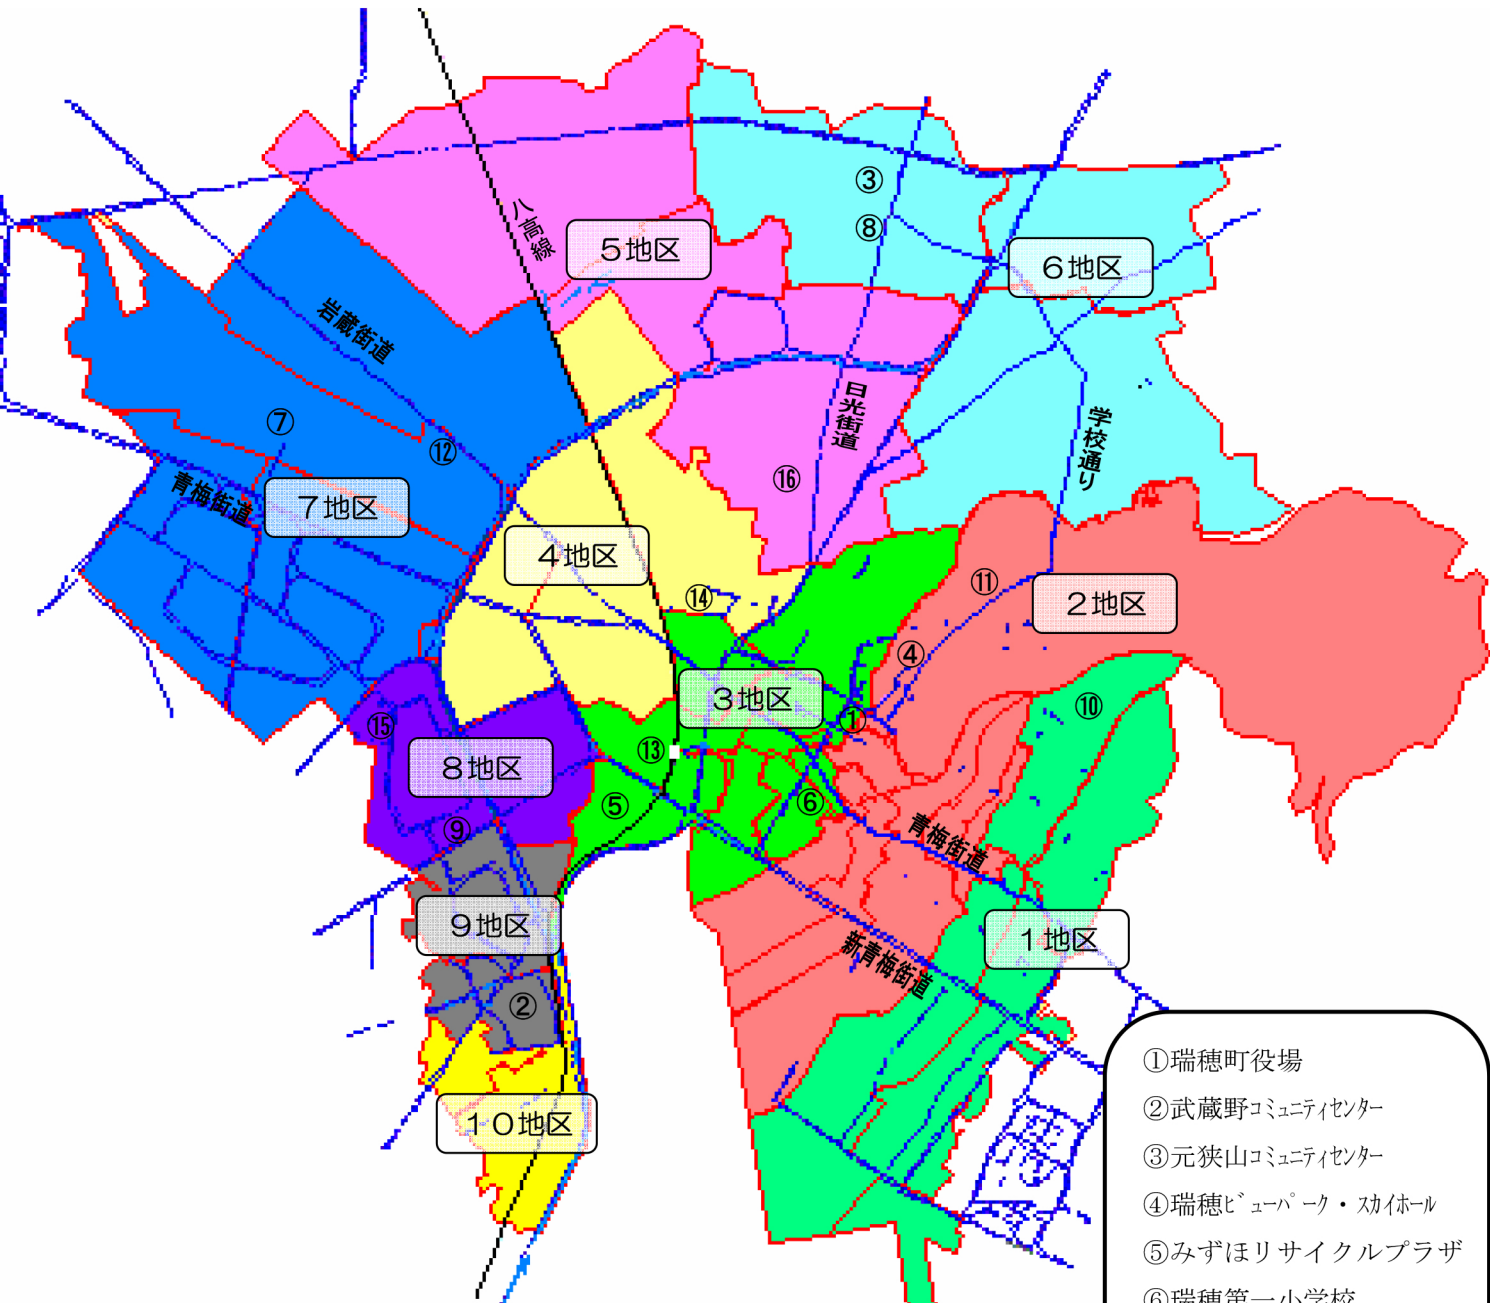

# ごみ・資源物収集力センター 簡易地区割り図

※詳細は環境課へお問い合わせください

- 1 地区…殿ヶ谷、石畑の一部
- 2 地区…石畑、武蔵、殿ヶ谷の一部
- 3 地区…箱根ヶ崎
- 4 地区…箱根ヶ崎、箱根ヶ崎東松原
- 5 地区…二本木、駒形富士山、高根、富士山栗原新田、箱根ヶ崎の一部
- 6 地区…二本木、駒形富士山、高根
- 7 地区…長岡、長岡下師岡、長岡長谷部、箱根ヶ崎の一部
- 8 地区…箱根ヶ崎東松原、箱根ヶ崎西松原、南平の一部
- 9 地区…南平、むさし野1丁目（瑞穂アパート）
- 10 地区…むさし野2丁目、むさし野3丁目

- ① 瑞穂町役場
- ② 武蔵野コミュニティセンター
- ③ 元狭山コミュニティセンター
- ④ 瑞穂ビューパーク・スカイホール
- ⑤ みずほりサイクルプラザ
- ⑥ 瑞穂第一小学校
- ⑦ 瑞穂第二小学校
- ⑧ 瑞穂第三小学校
- ⑨ 瑞穂第四小学校
- ⑩ 瑞穂第五小学校
- ⑪ 瑞穂中学校
- ⑫ 瑞穂第二中学校
- ⑬ J R 箱根ヶ崎駅
- ⑭ 狭山池公園
- ⑮ 松原中央公園
- ⑯ 耕心館