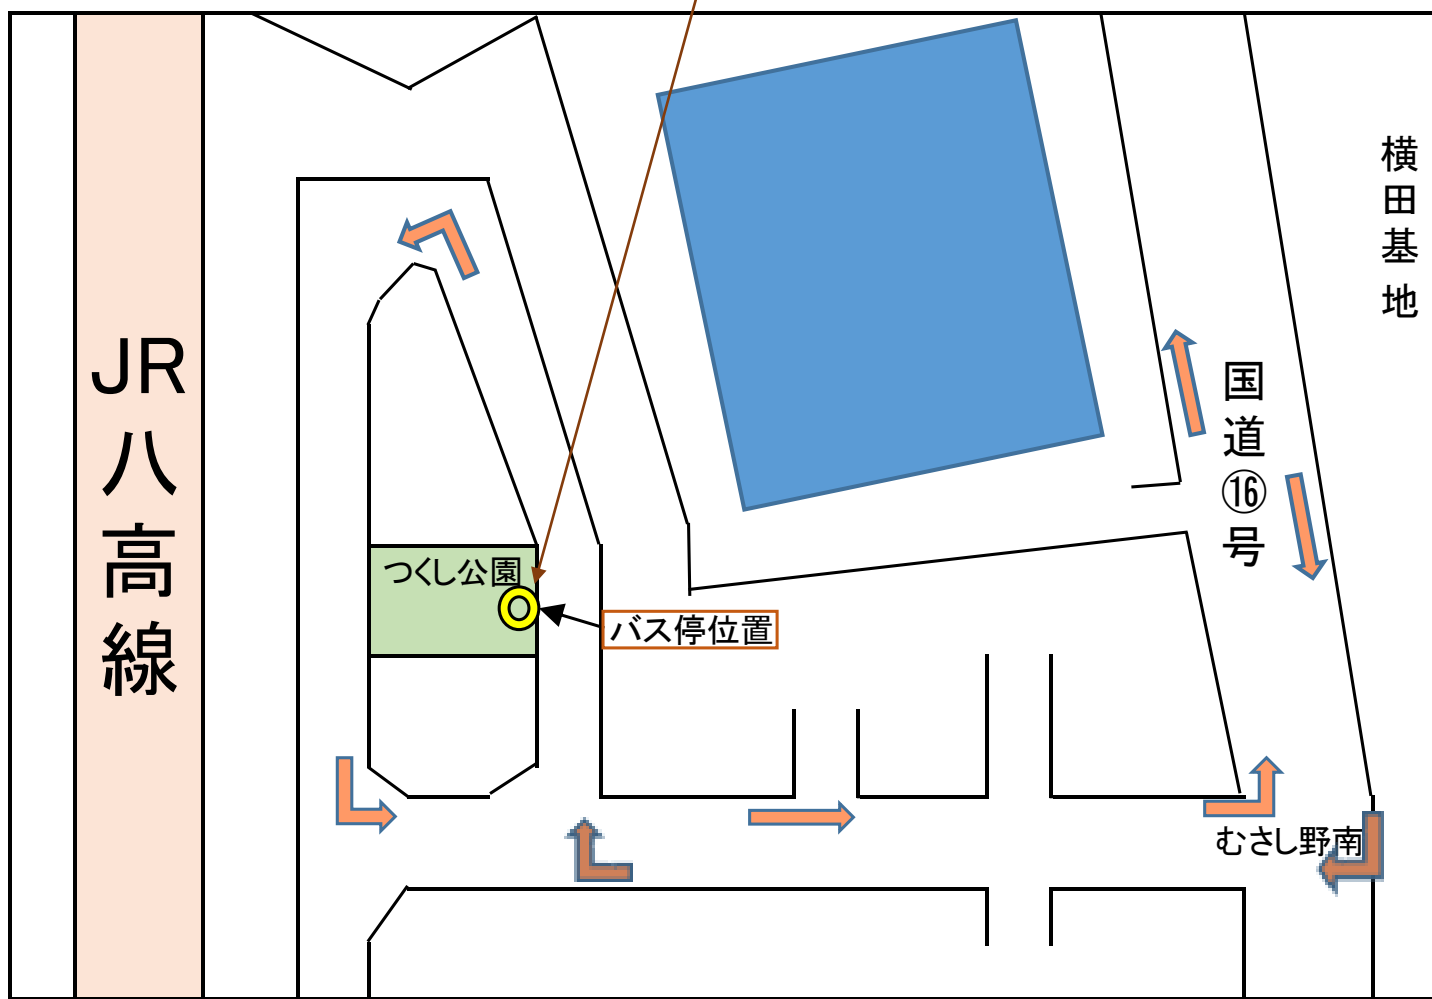

平成30年7月2日(月)から

「⑥-2むさし野三丁目」バス停を新設します。

ひばい号後発便(第2便のみ)

⑥富士見公園西 9:46 → ⑥-2むさし野三丁目 9:50 → ⑦むさし野二丁目 9:57

問合せ

瑞穂町福祉部高齢課高齢係 042-557-7623

高齢者福祉センター寿楽 042-556-1120