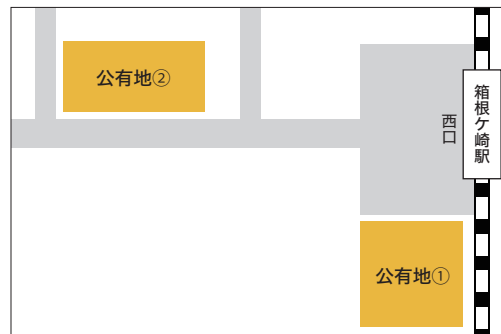

お申し込みは
こちらから

OHAKO
MEET
UP

おはこミートアップ

まちづくりにあなたのアイデアを 箱根ヶ崎駅西公有地活用プロジェクト

箱根ヶ崎駅西口にある2つの空き地。みずほのにぎわい創出を目的とし、この公有地の活用について町内外のみなさまと共に考え、共に場を創り上げていくプロジェクトです。プロジェクト開始に先駆けて、公有地の活用方法や企画などを話し合う「OHAKO MEET UP」を9月25日、30日に開催します。どなたでもお気軽にご参加ください。

公有地①

公有地の位置図

みんなで公有地の活用法などを考えよう！

おはこミートアップ

OHAKO MEET UP

日時

① 9/25 (月) 19:00~21:00

② 9/30 (土) 10:00~12:00 ※①か②どちらかの参加でOK

場所

瑞穂町役場 1F ホール

〒190-1292 東京都西多摩郡瑞穂町大字箱根ヶ崎 2335 番地

参加費

無料

お申し込みは
こちら！

<https://forms.gle/8Mem5FpxcgspR9nZ9>

プロジェクトの主な流れ